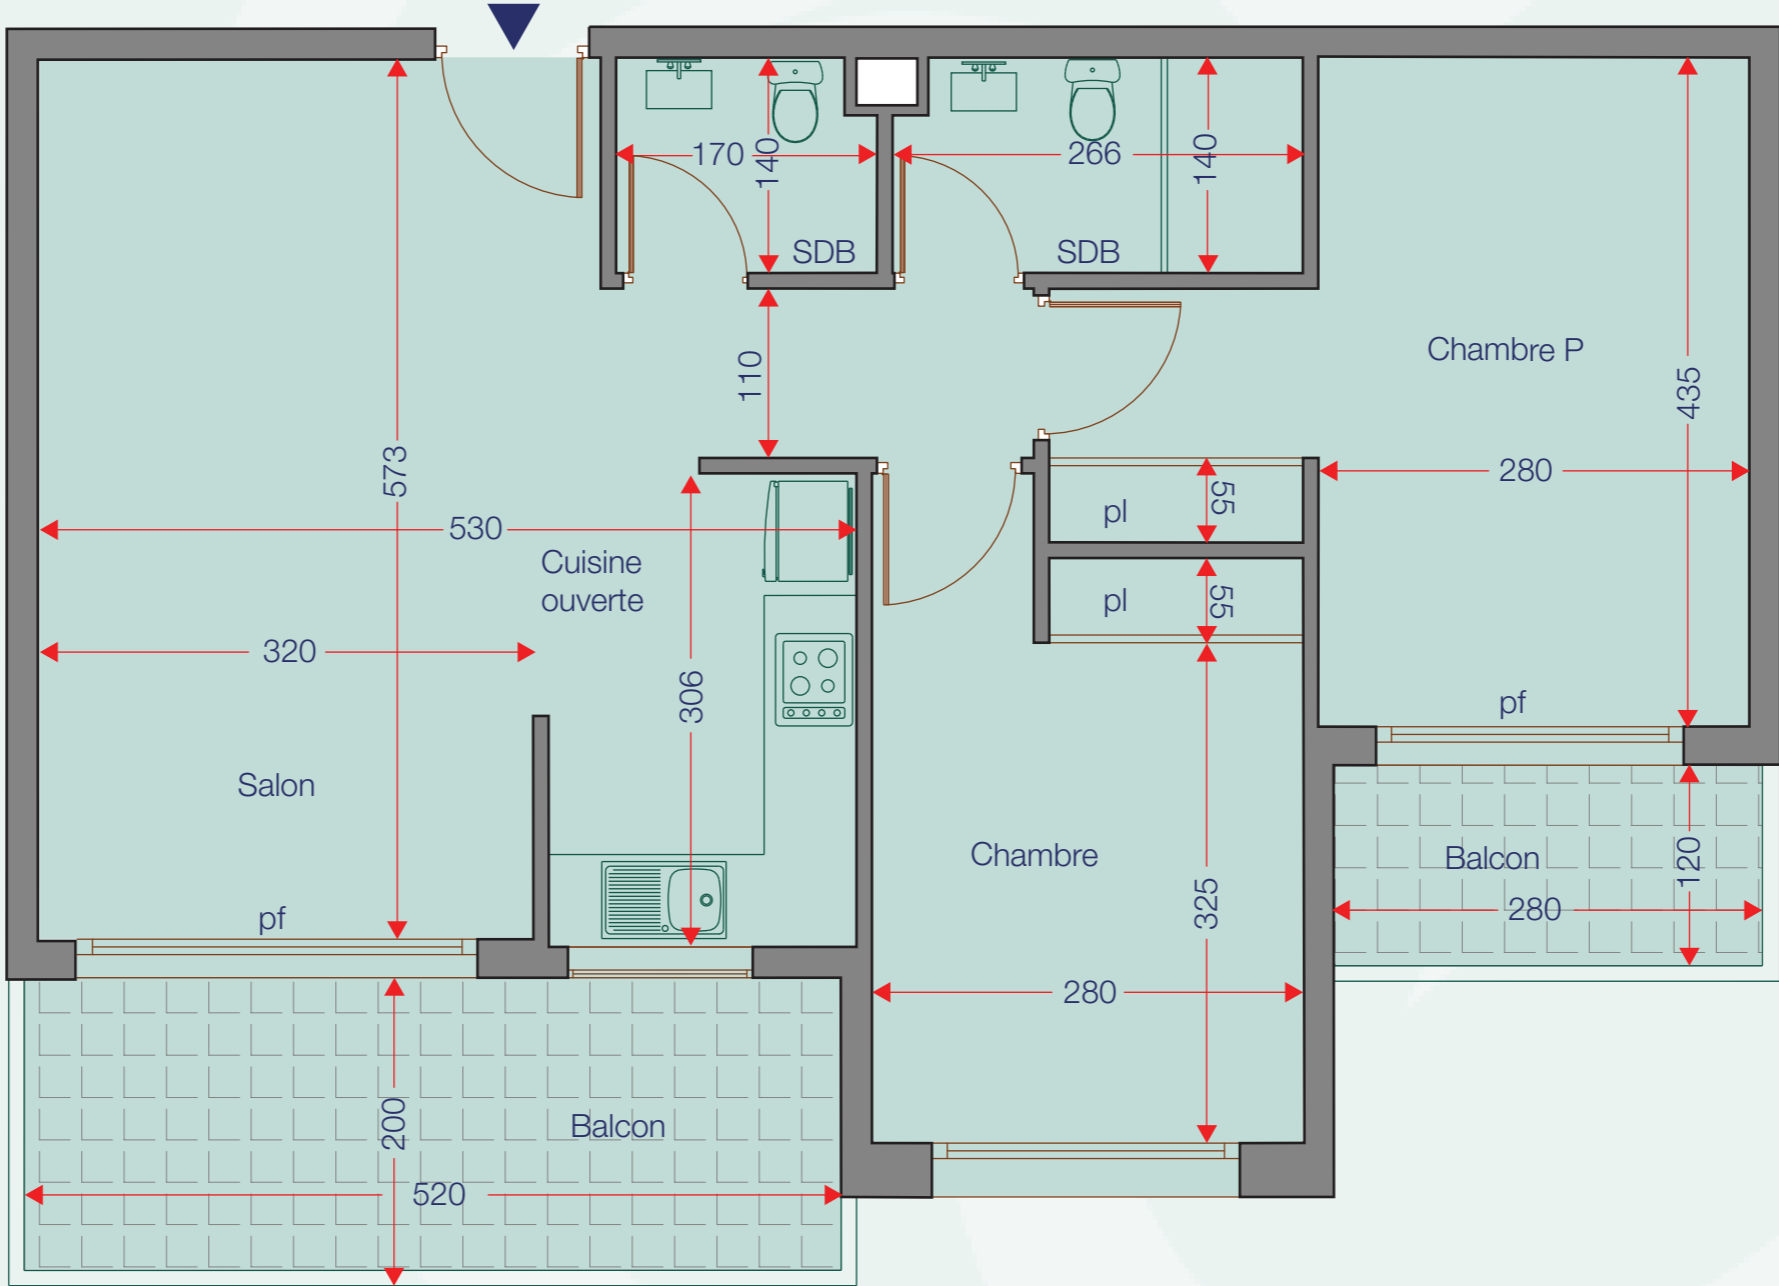

Type 2 avec cotations

Appartement 73 m²
2 chambres salon
cuisine américaine