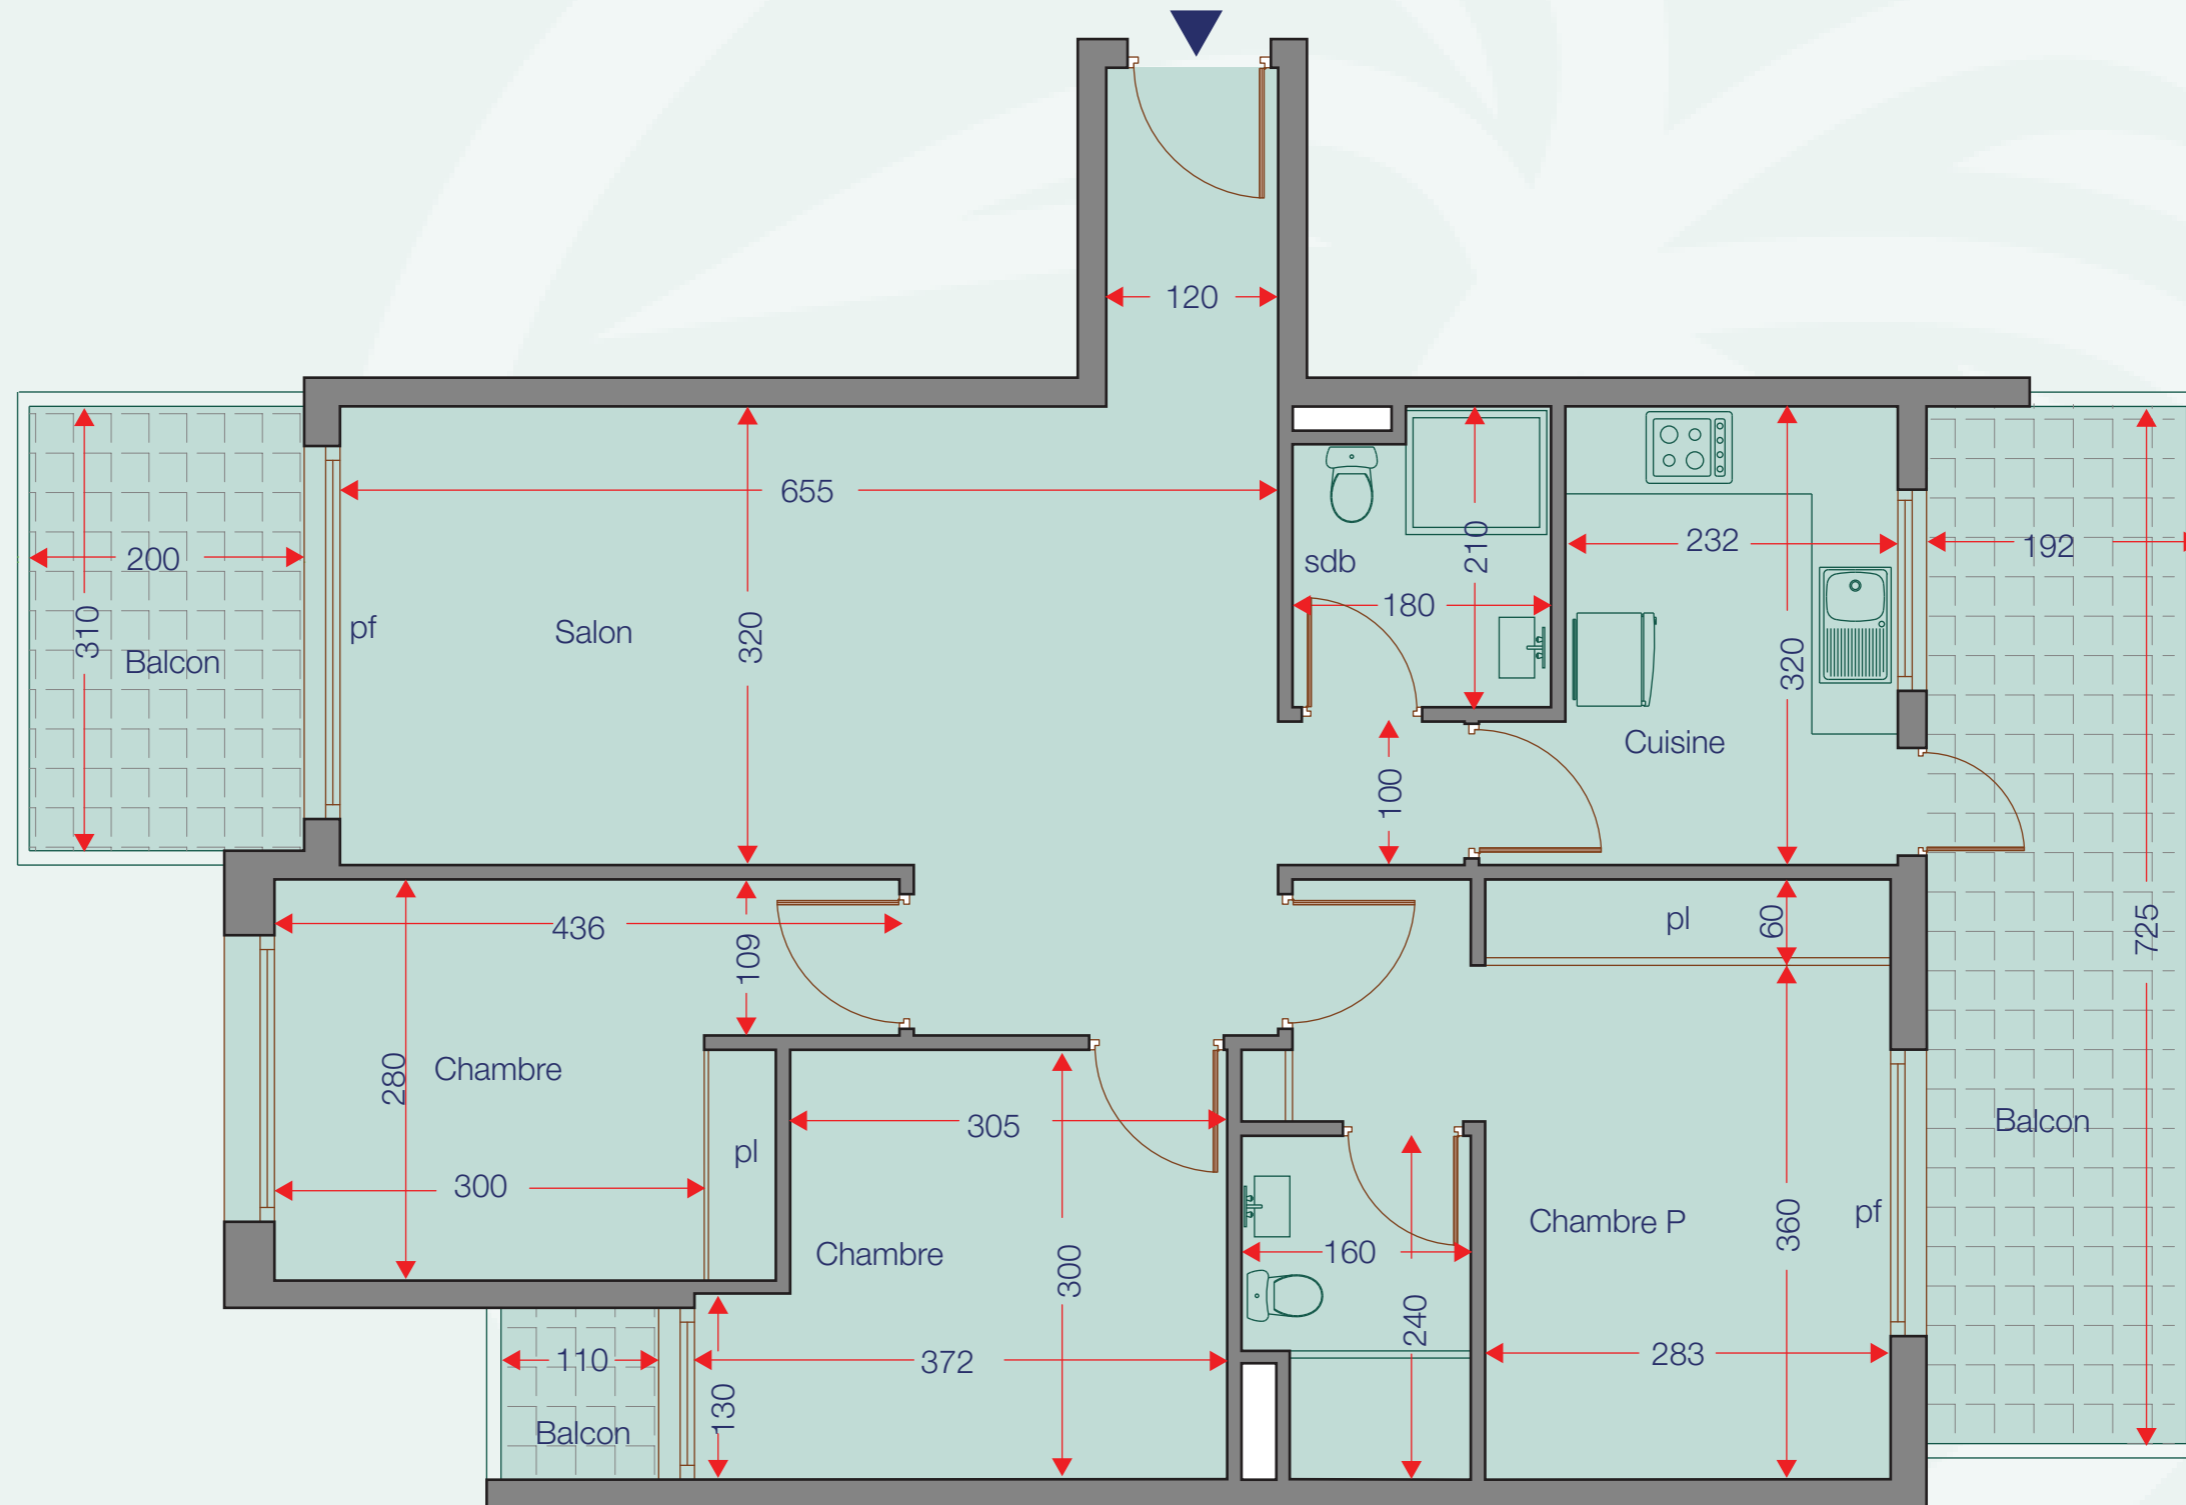

Immeuble 114

Étage 2

Type G

N° Appartement	Surface en (m ²)
N° 201	73 m ²
N° 202	80 m ²
N° 203	73 m ²
N° 204	73 m ²
N° 205	47 m ²
N° 206	47 m ²
N° 207	73 m ²

LA PLAYA

By Dari's

Type 1 avec cotations

Appartement 73 m²
2 chambres salon

Type 2 avec cotations

Appartement 73 m²
2 chambres salon
cuisine américaine

Type 3

Appartement 97 m²
3 chambres salon

Type 4

Appartement 147 m²
2 chambres salon
jardin et piscine

LA PLAYA

By Dari's