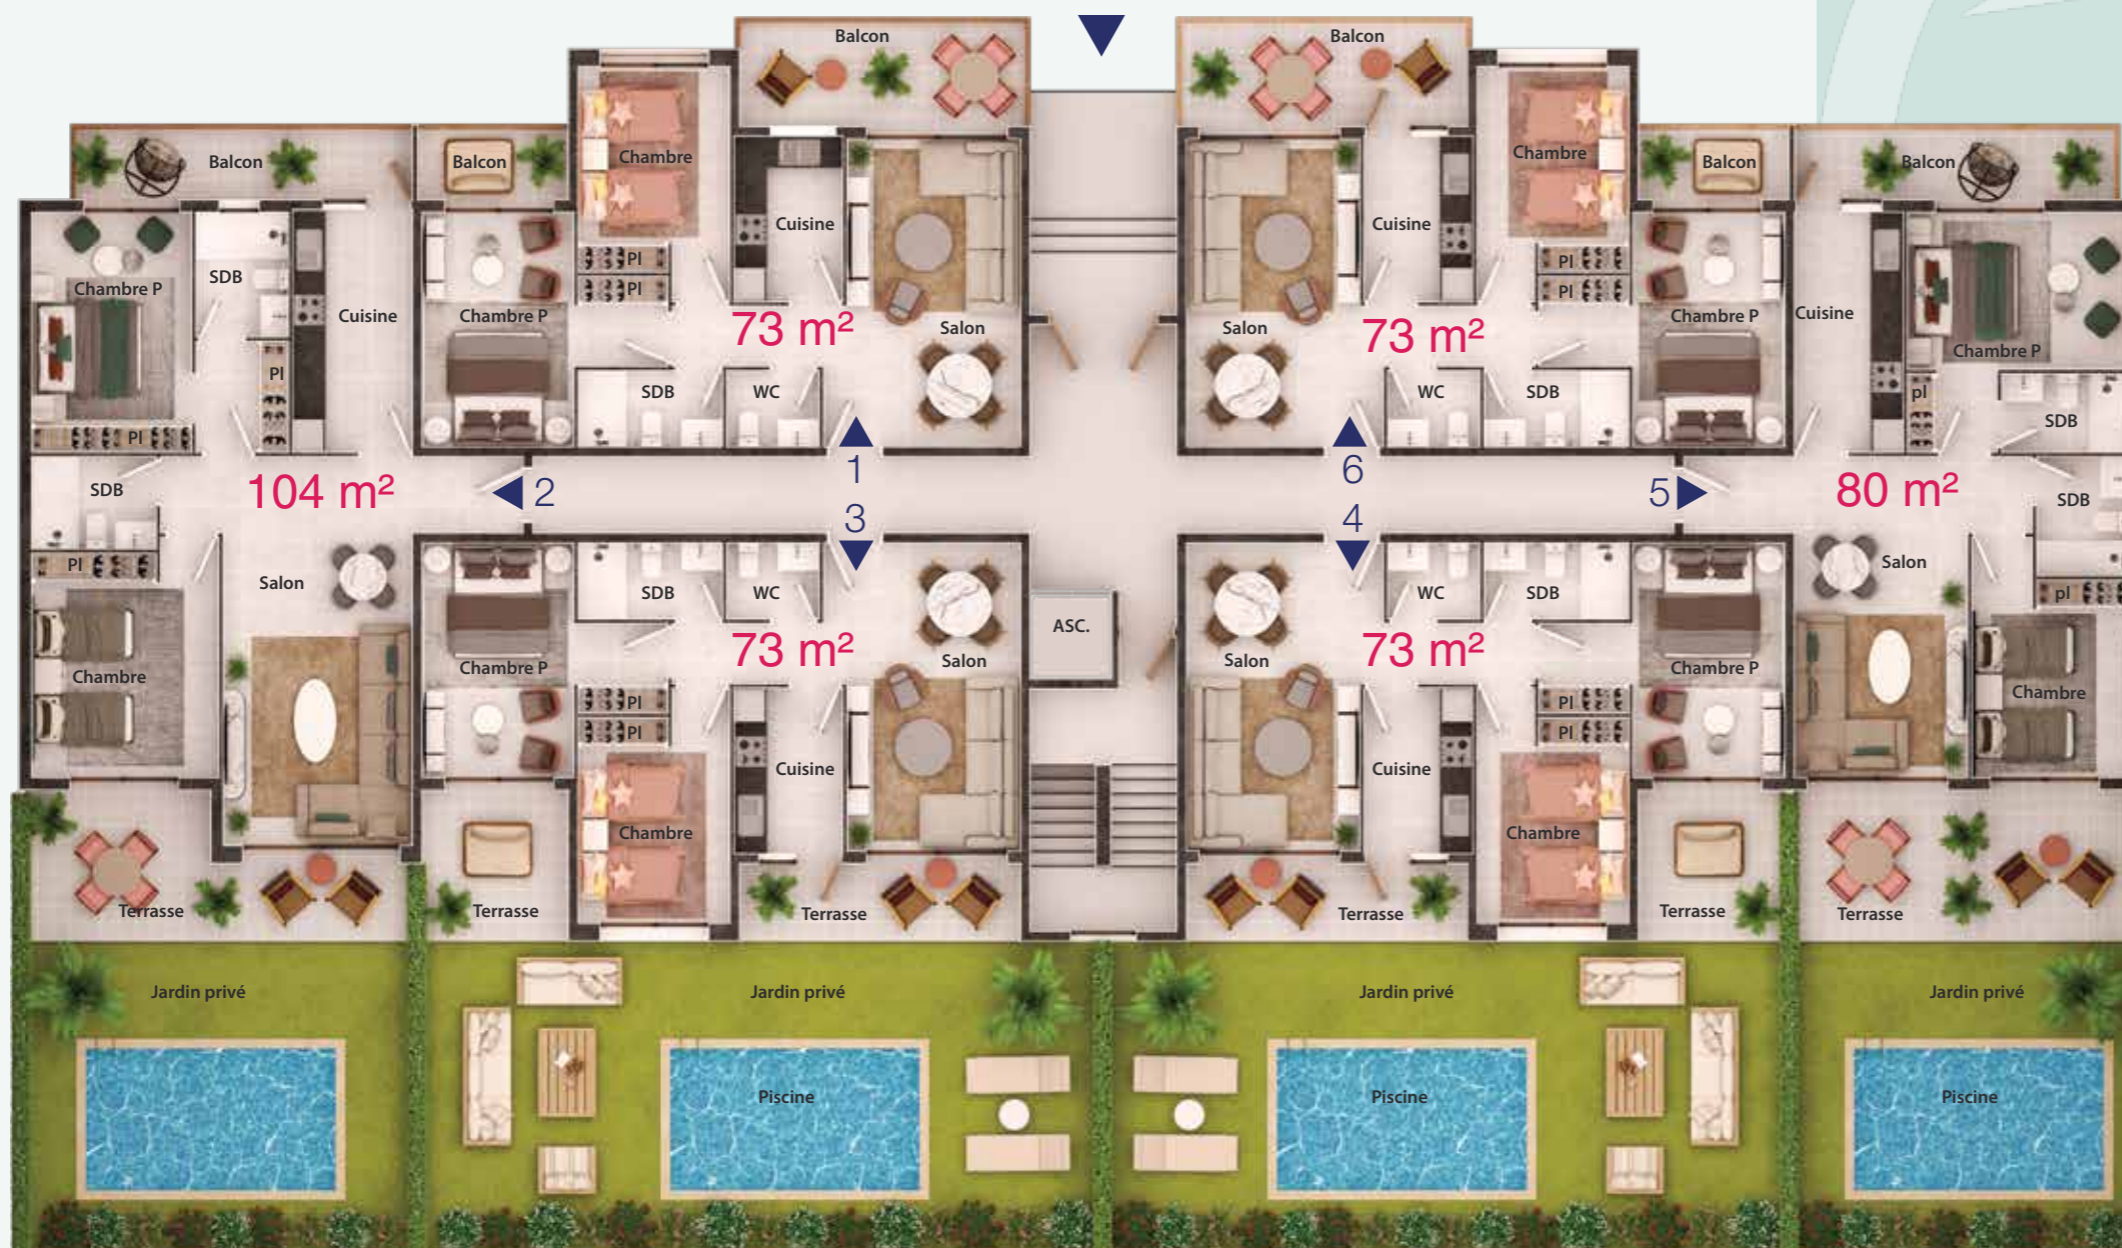

Type A

N° Appartement	Surface en (m ²)
N° 101	73 m ²
N° 102	73 m ²
N° 103	78 m ²
N° 104	97 m ²
N° 105	76 m ²
N° 106	88 m ²

Immeuble 111

Étage 2

Type A

N° Appartement	Surface en (m ²)
N° 201	73 m ²
N° 202	73 m ²
N° 203	78 m ²
N° 204	97 m ²
N° 205	76 m ²
N° 206	88 m ²

Immeuble 112

Rez-de-chaussée

Type G

N° Appartement	Surface en (m ²)
N° 1	73 m ²
N° 2	104 m ² + 42 m ²
N° 3	73 m ² + 73 m ²
N° 4	73 m ² + 73 m ²
N° 5	80 m ² + 37 m ²
N° 6	73 m ²

LA PLAYA
By Dari's

Immeuble 112