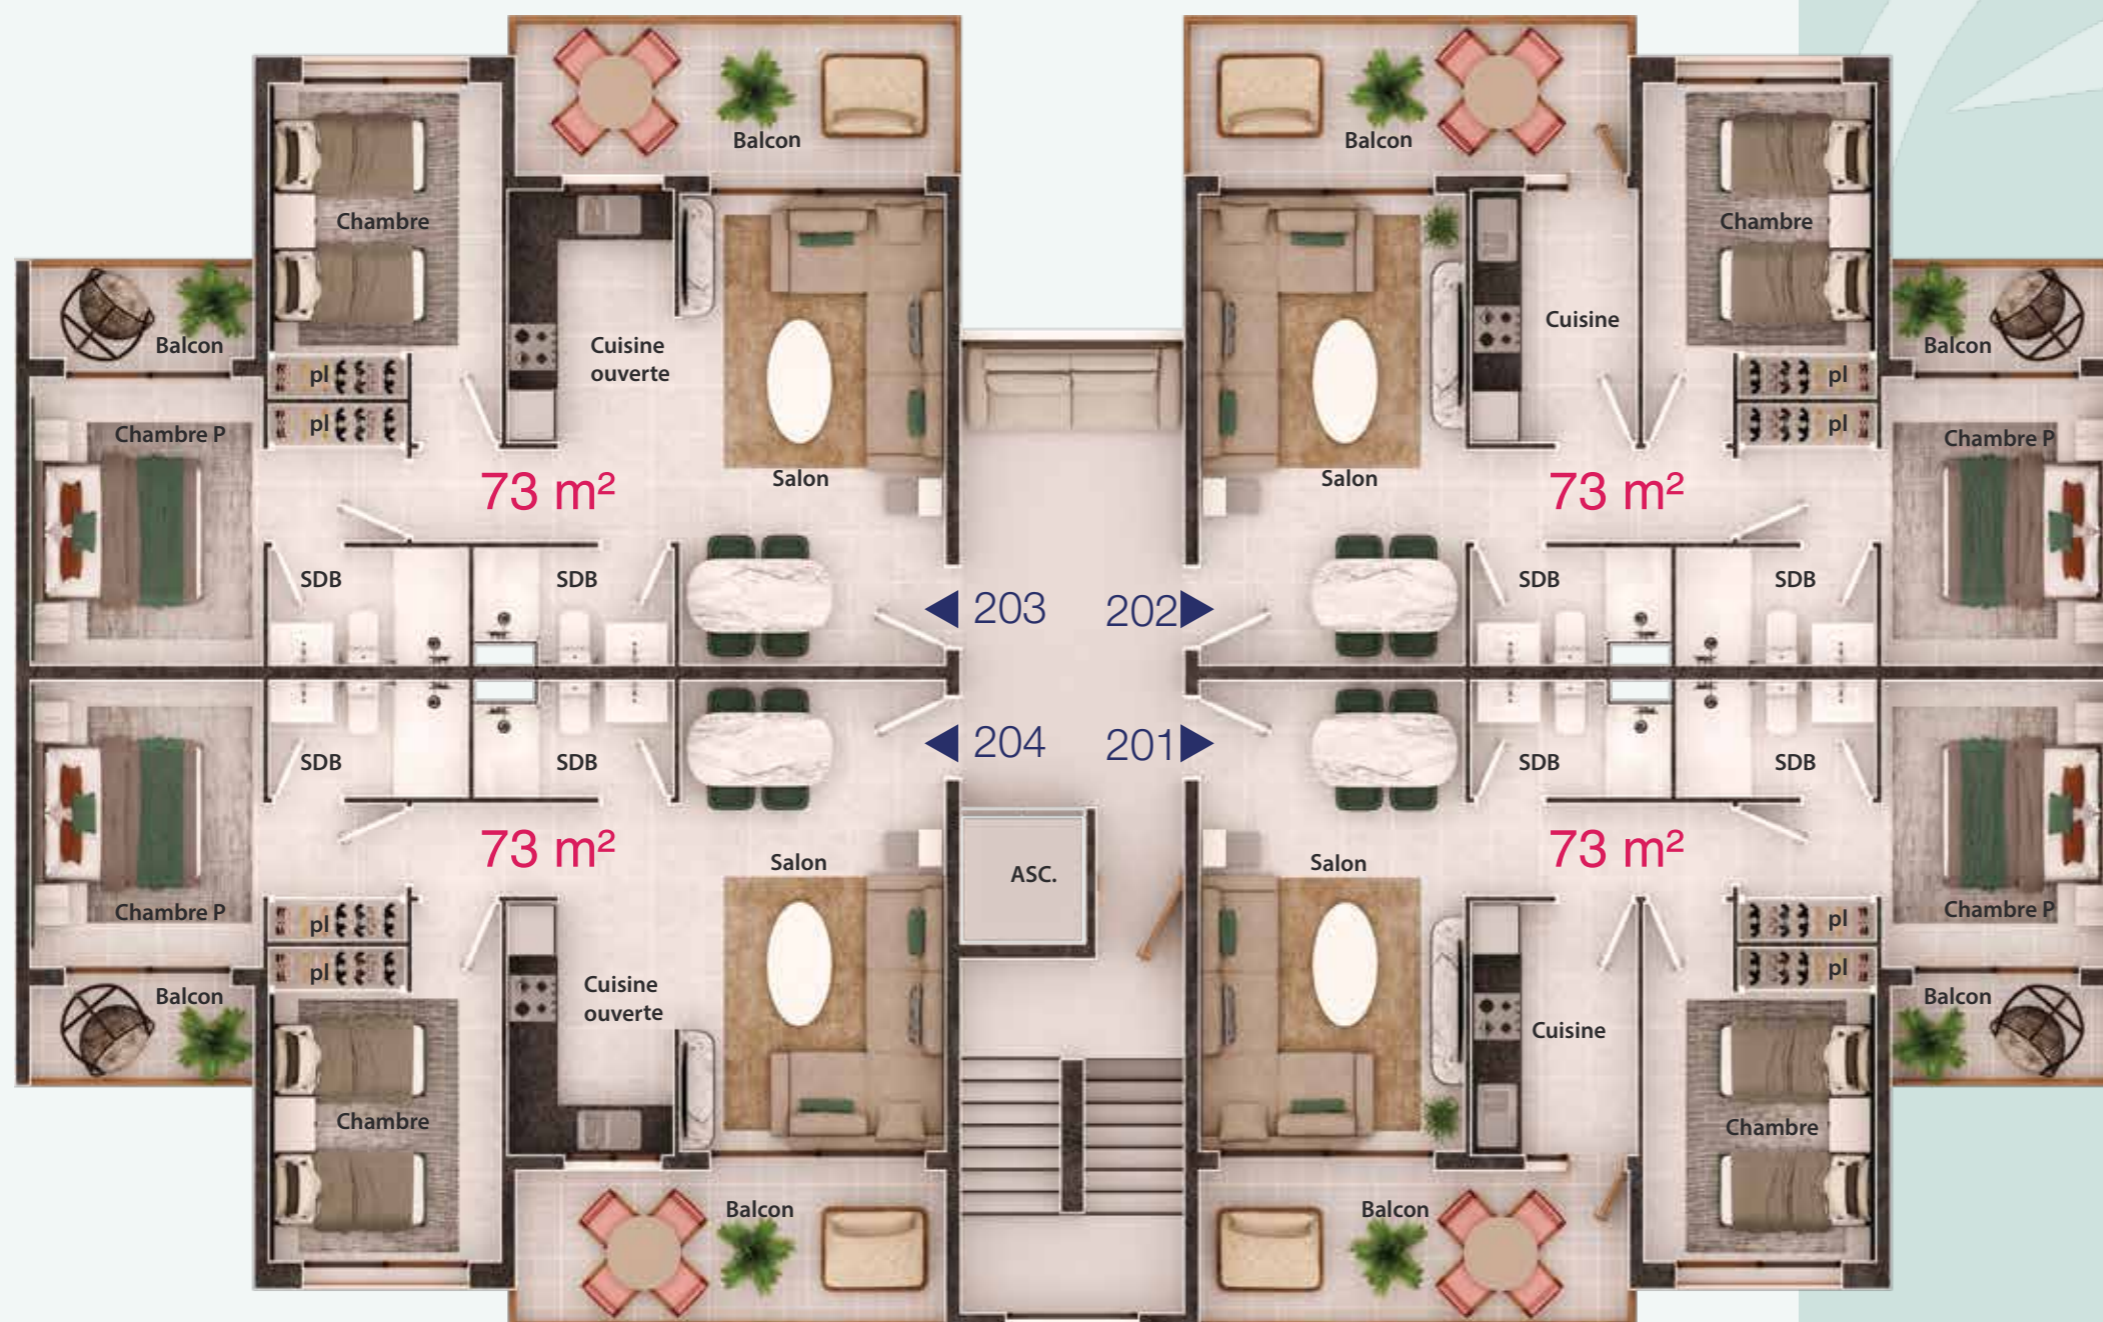

Immeuble 105

Étage 2

Type P

N° Appartement	Surface en (m²)
N° 201	73 m²
N° 202	73 m²
N° 203	73 m²
N° 204	73 m²