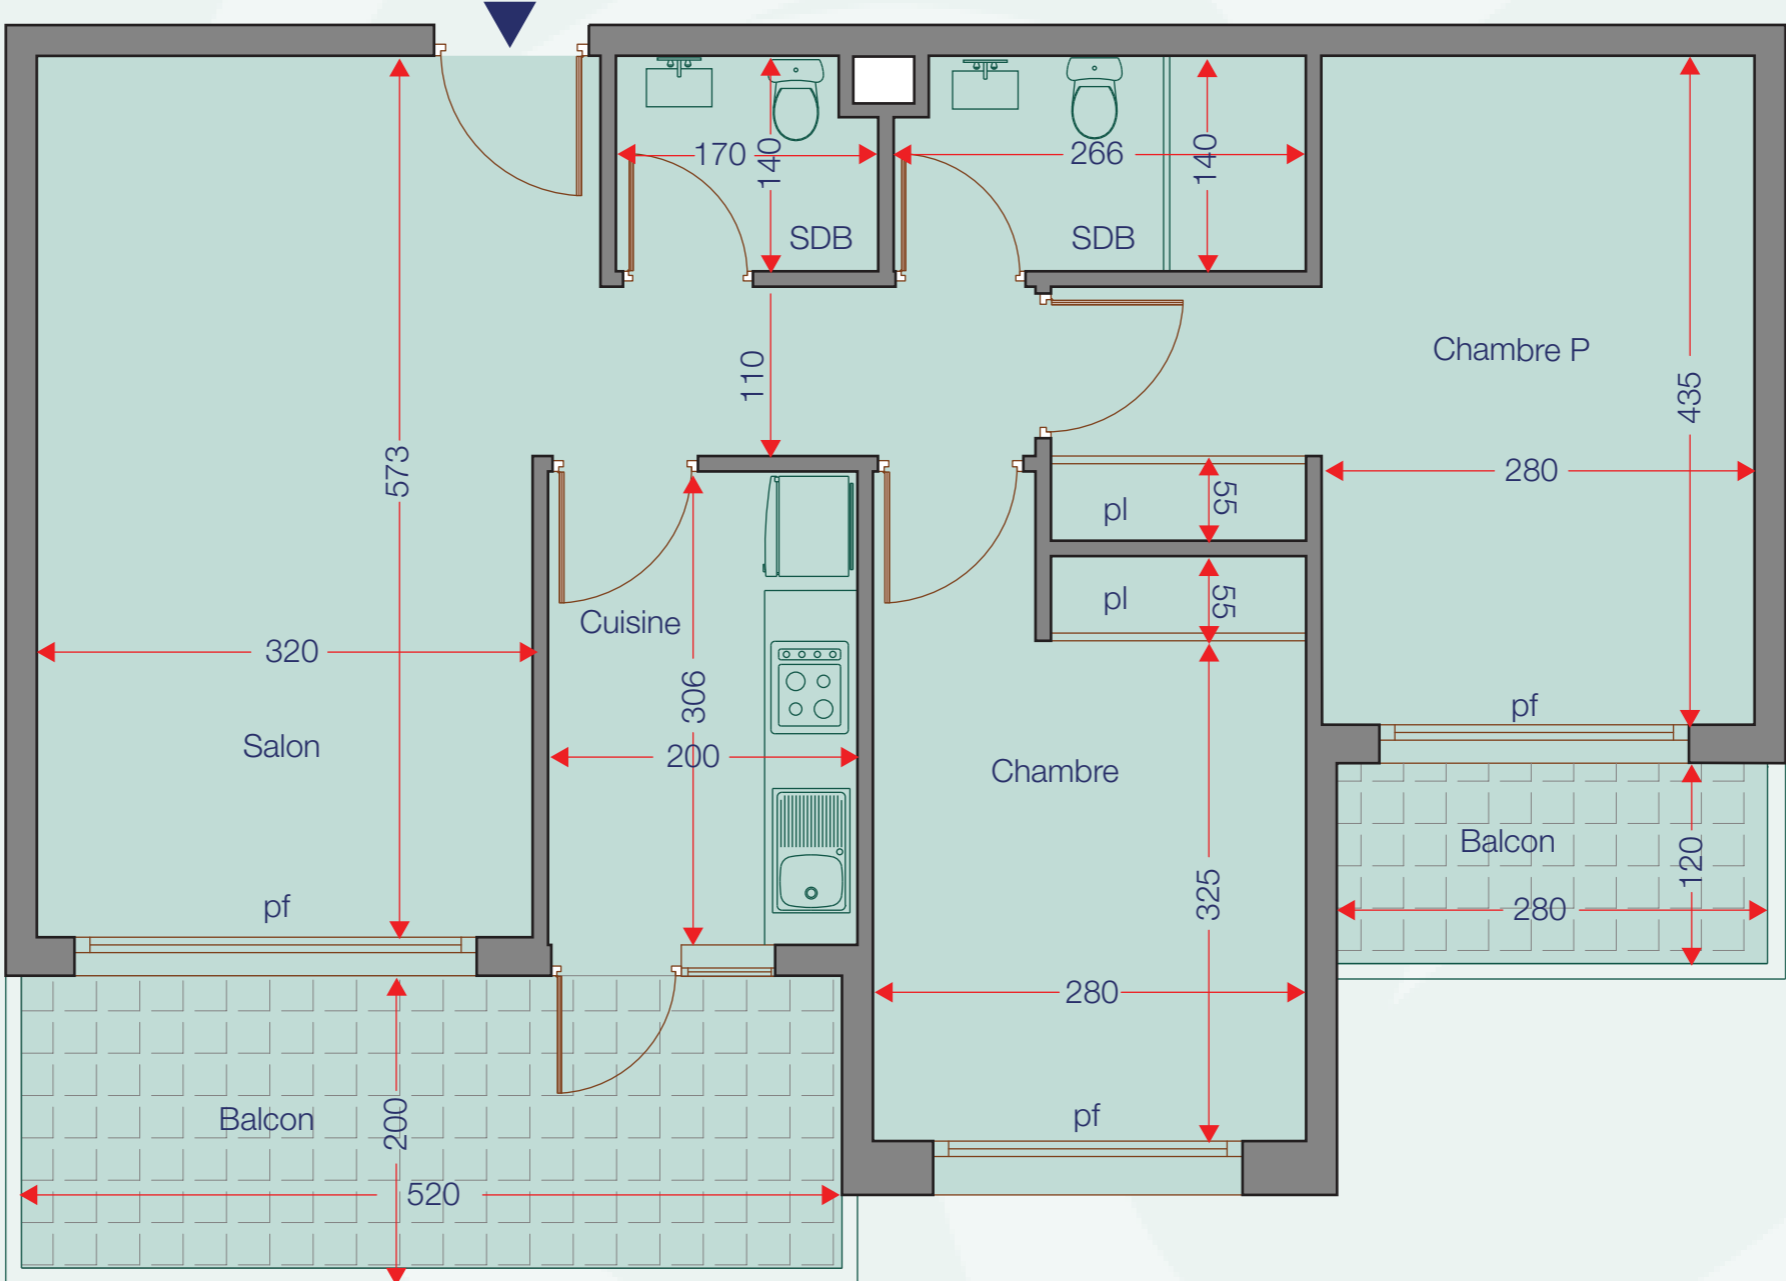

Immeuble 114

Étage 2

Type G

N° Appartement	Surface en (m ²)
N° 201	73 m ²
N° 202	80 m ²
N° 203	73 m ²
N° 204	73 m ²
N° 205	47 m ²
N° 206	47 m ²
N° 207	73 m ²

LA PLAYA

By Dari's

Type 1 avec cotations

Appartement 73 m²
2 chambres salon