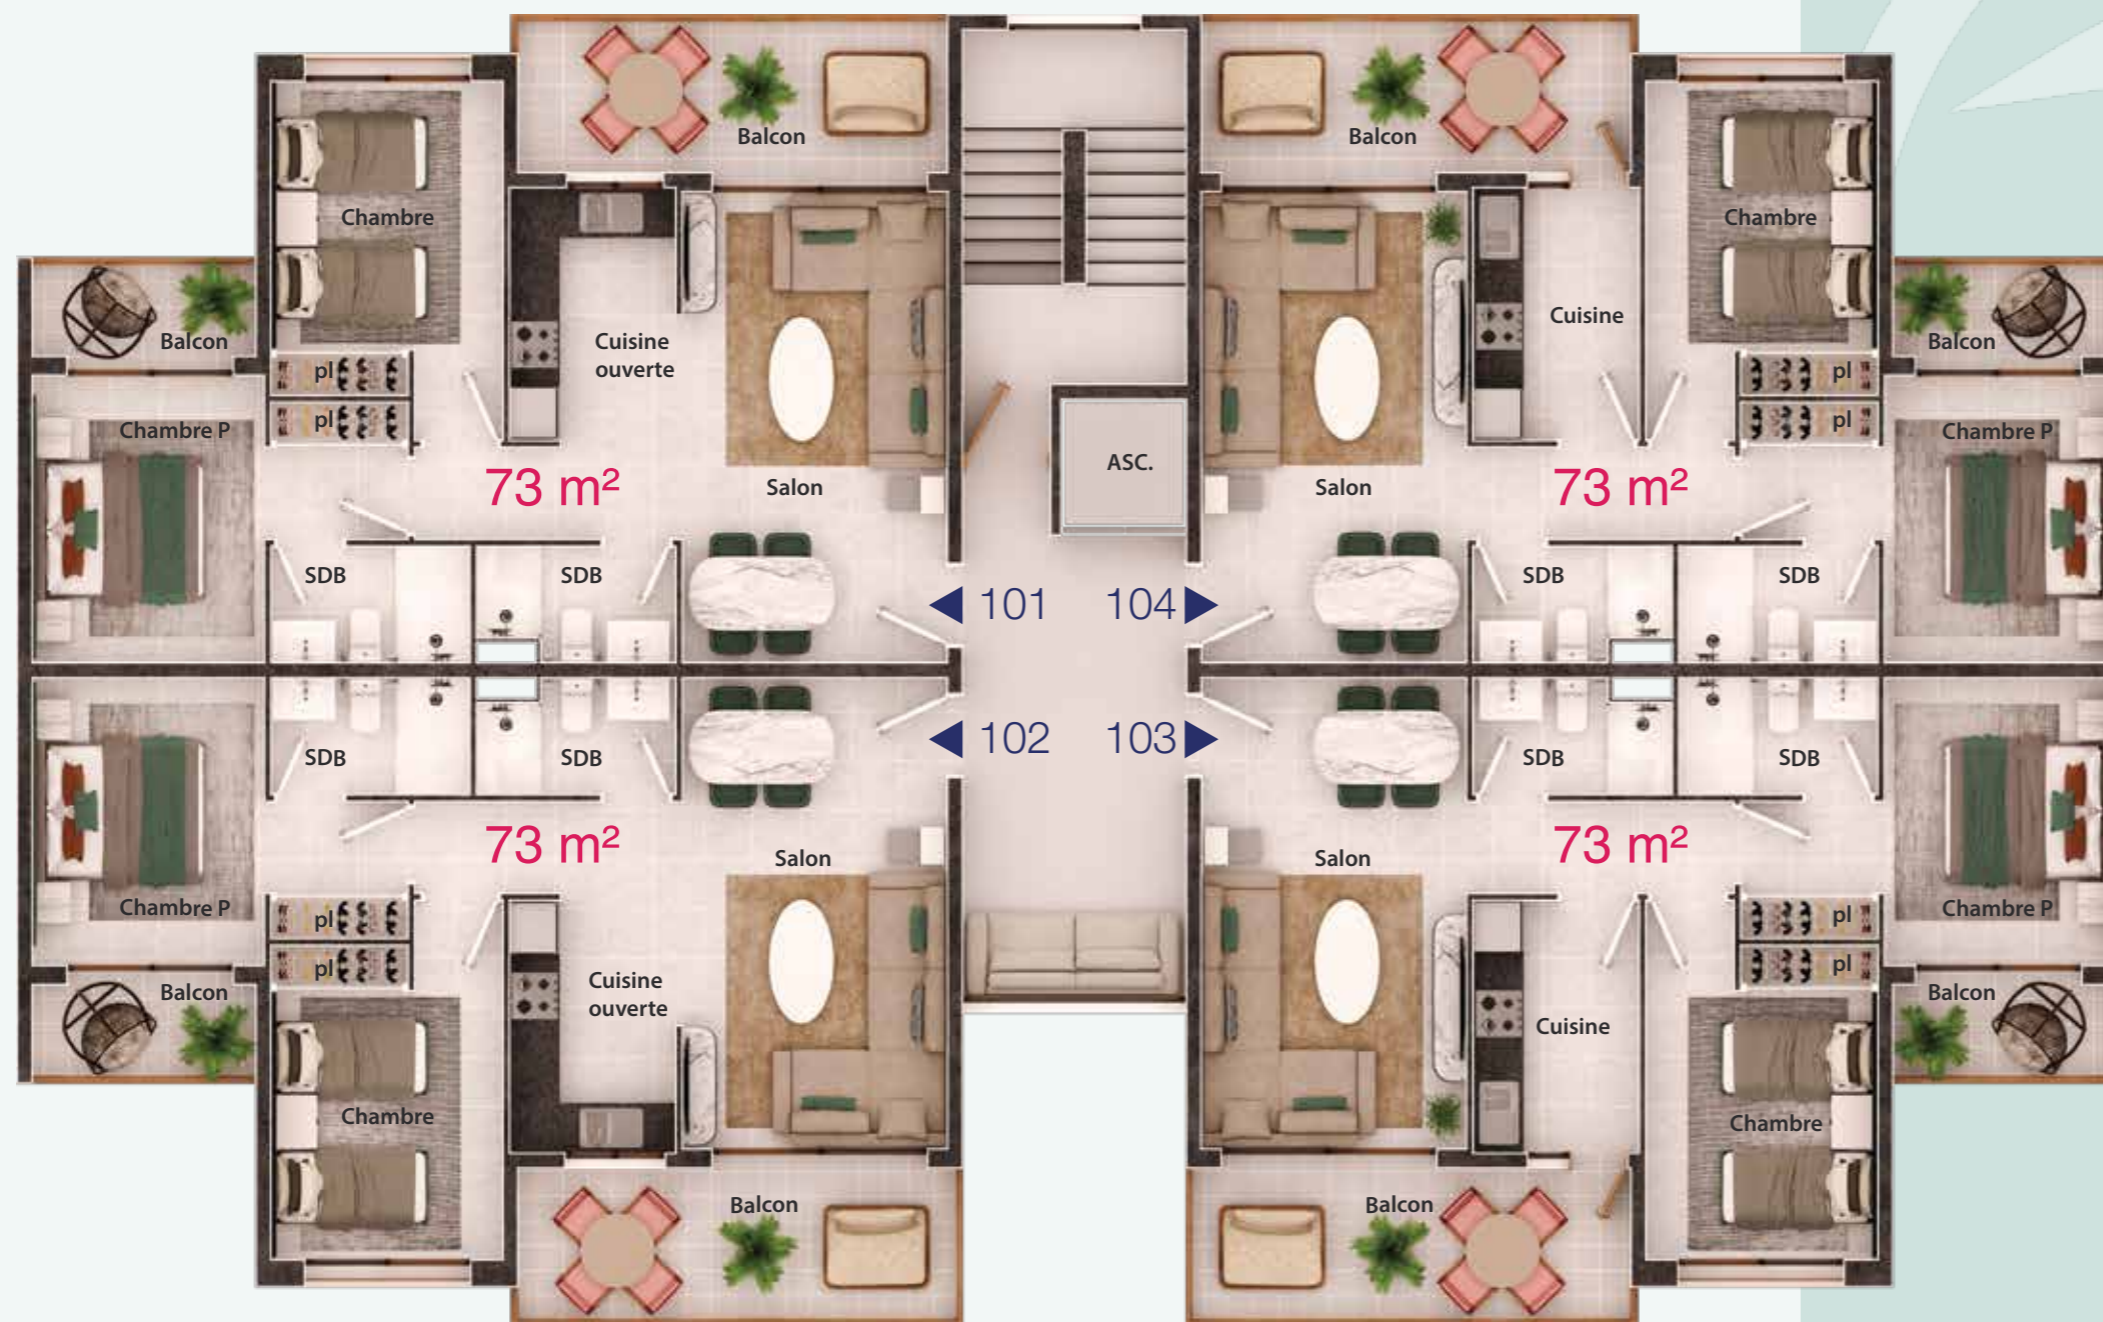

Immeuble 109

Rez-de-chaussée

Type P

N° Appartement	Surface en (m ²)
N° 1	73 m ² + 7 m ²
N° 2	73 m ² + 7 m ²
N° 3	73 m ² + 7 m ²
N° 4	73 m ² + 7 m ²

LA PLAYA

By Dari's

Immeuble 109

Étage 1
Type P