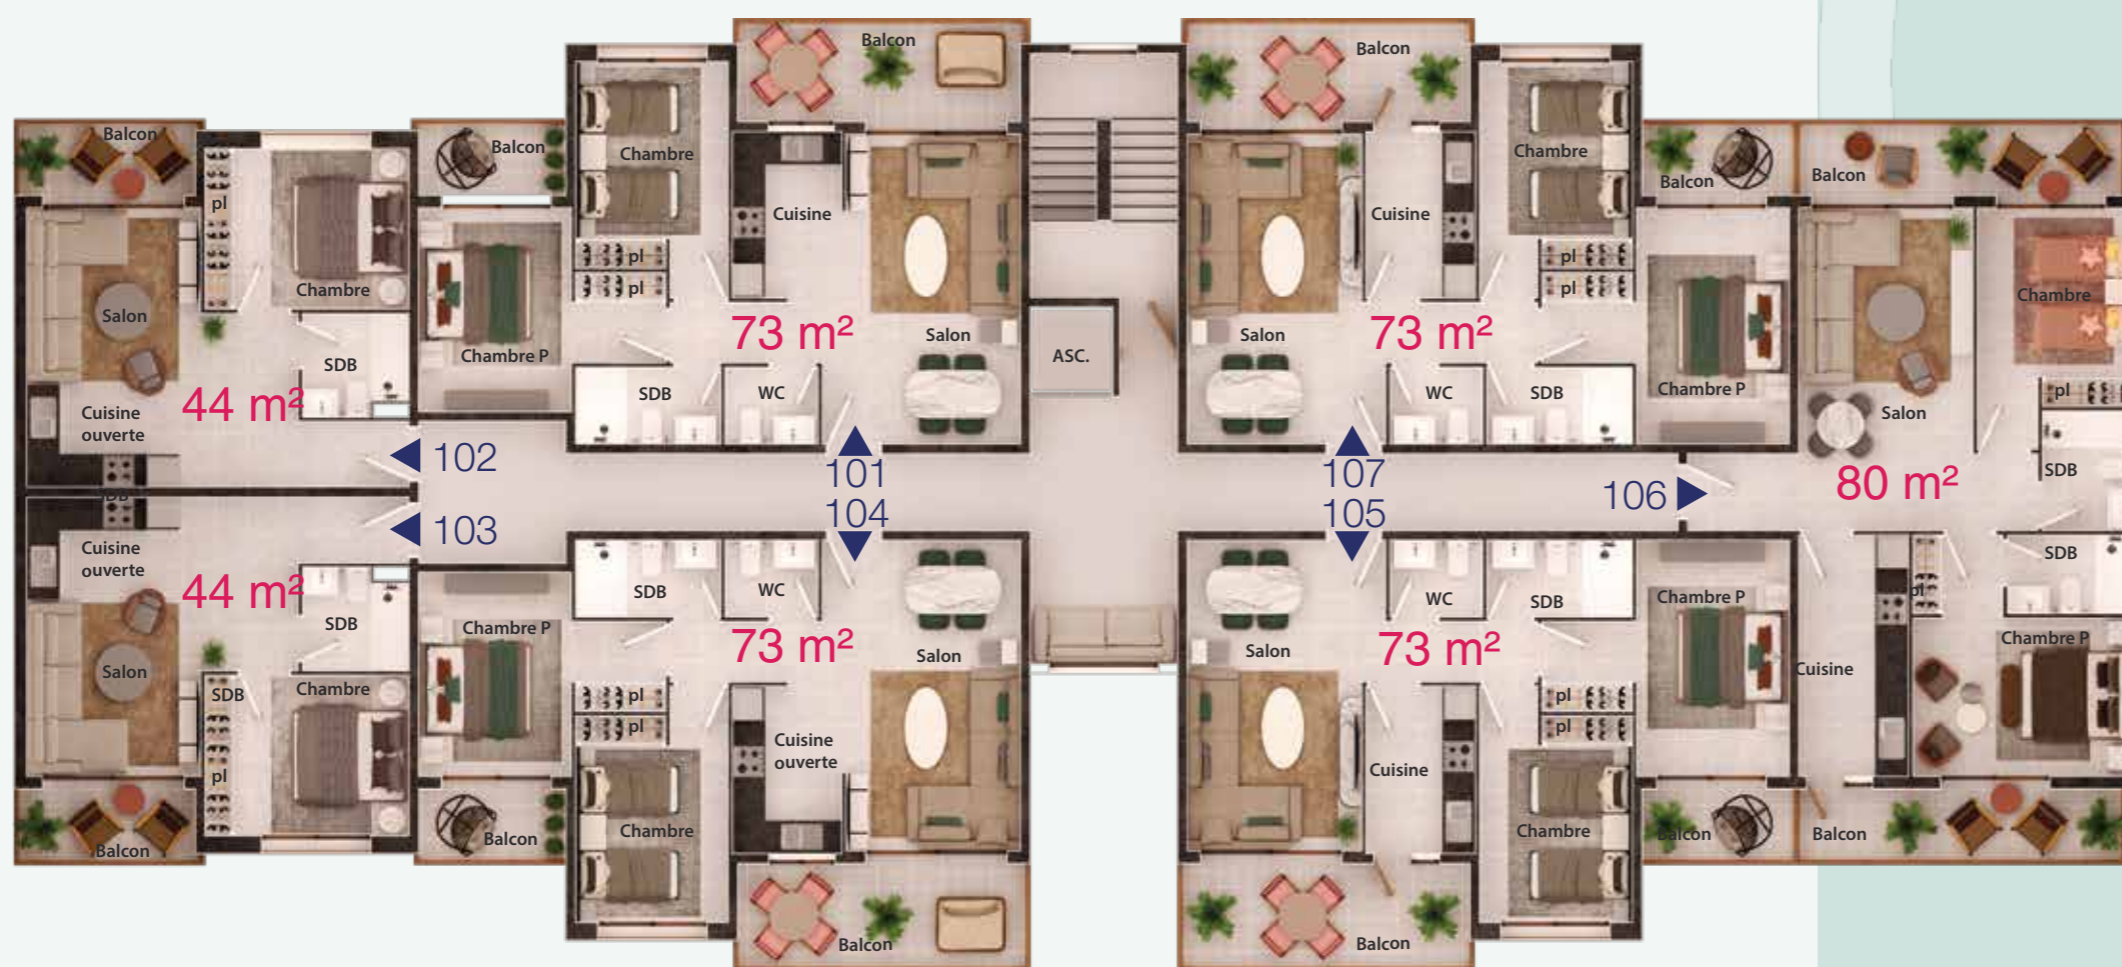

Immeuble 102

Rez-de-chaussée

Type G

N° Appartement	Surface en (m ²)
N° 1	73 m ²
N° 2	80 m ² + 37 m ²
N° 3	73 m ² + 73m ²
N° 4	73 m ² + 73 m ²
N° 5	104 m ² + 43 m ²
N° 6	73 m ²

Immeuble 102

Étage 1

Type G

N° Appartement	Surface en (m ²)
N° 101	73 m ²
N° 102	44 m ²
N° 103	44 m ²
N° 104	73 m ²
N° 105	73 m ²
N° 106	80 m ²
N° 107	73 m ²

Immeuble 102

Étage 2

Type G

N° Appartement	Surface en (m ²)
N° 201	73 m ²
N° 202	44 m ²
N° 203	44 m ²
N° 204	73 m ²
N° 205	73 m ²
N° 206	80 m ²
N° 207	73 m ²

LA PLAYA

By Dari's

Immeuble 103

Rez-de-chaussée