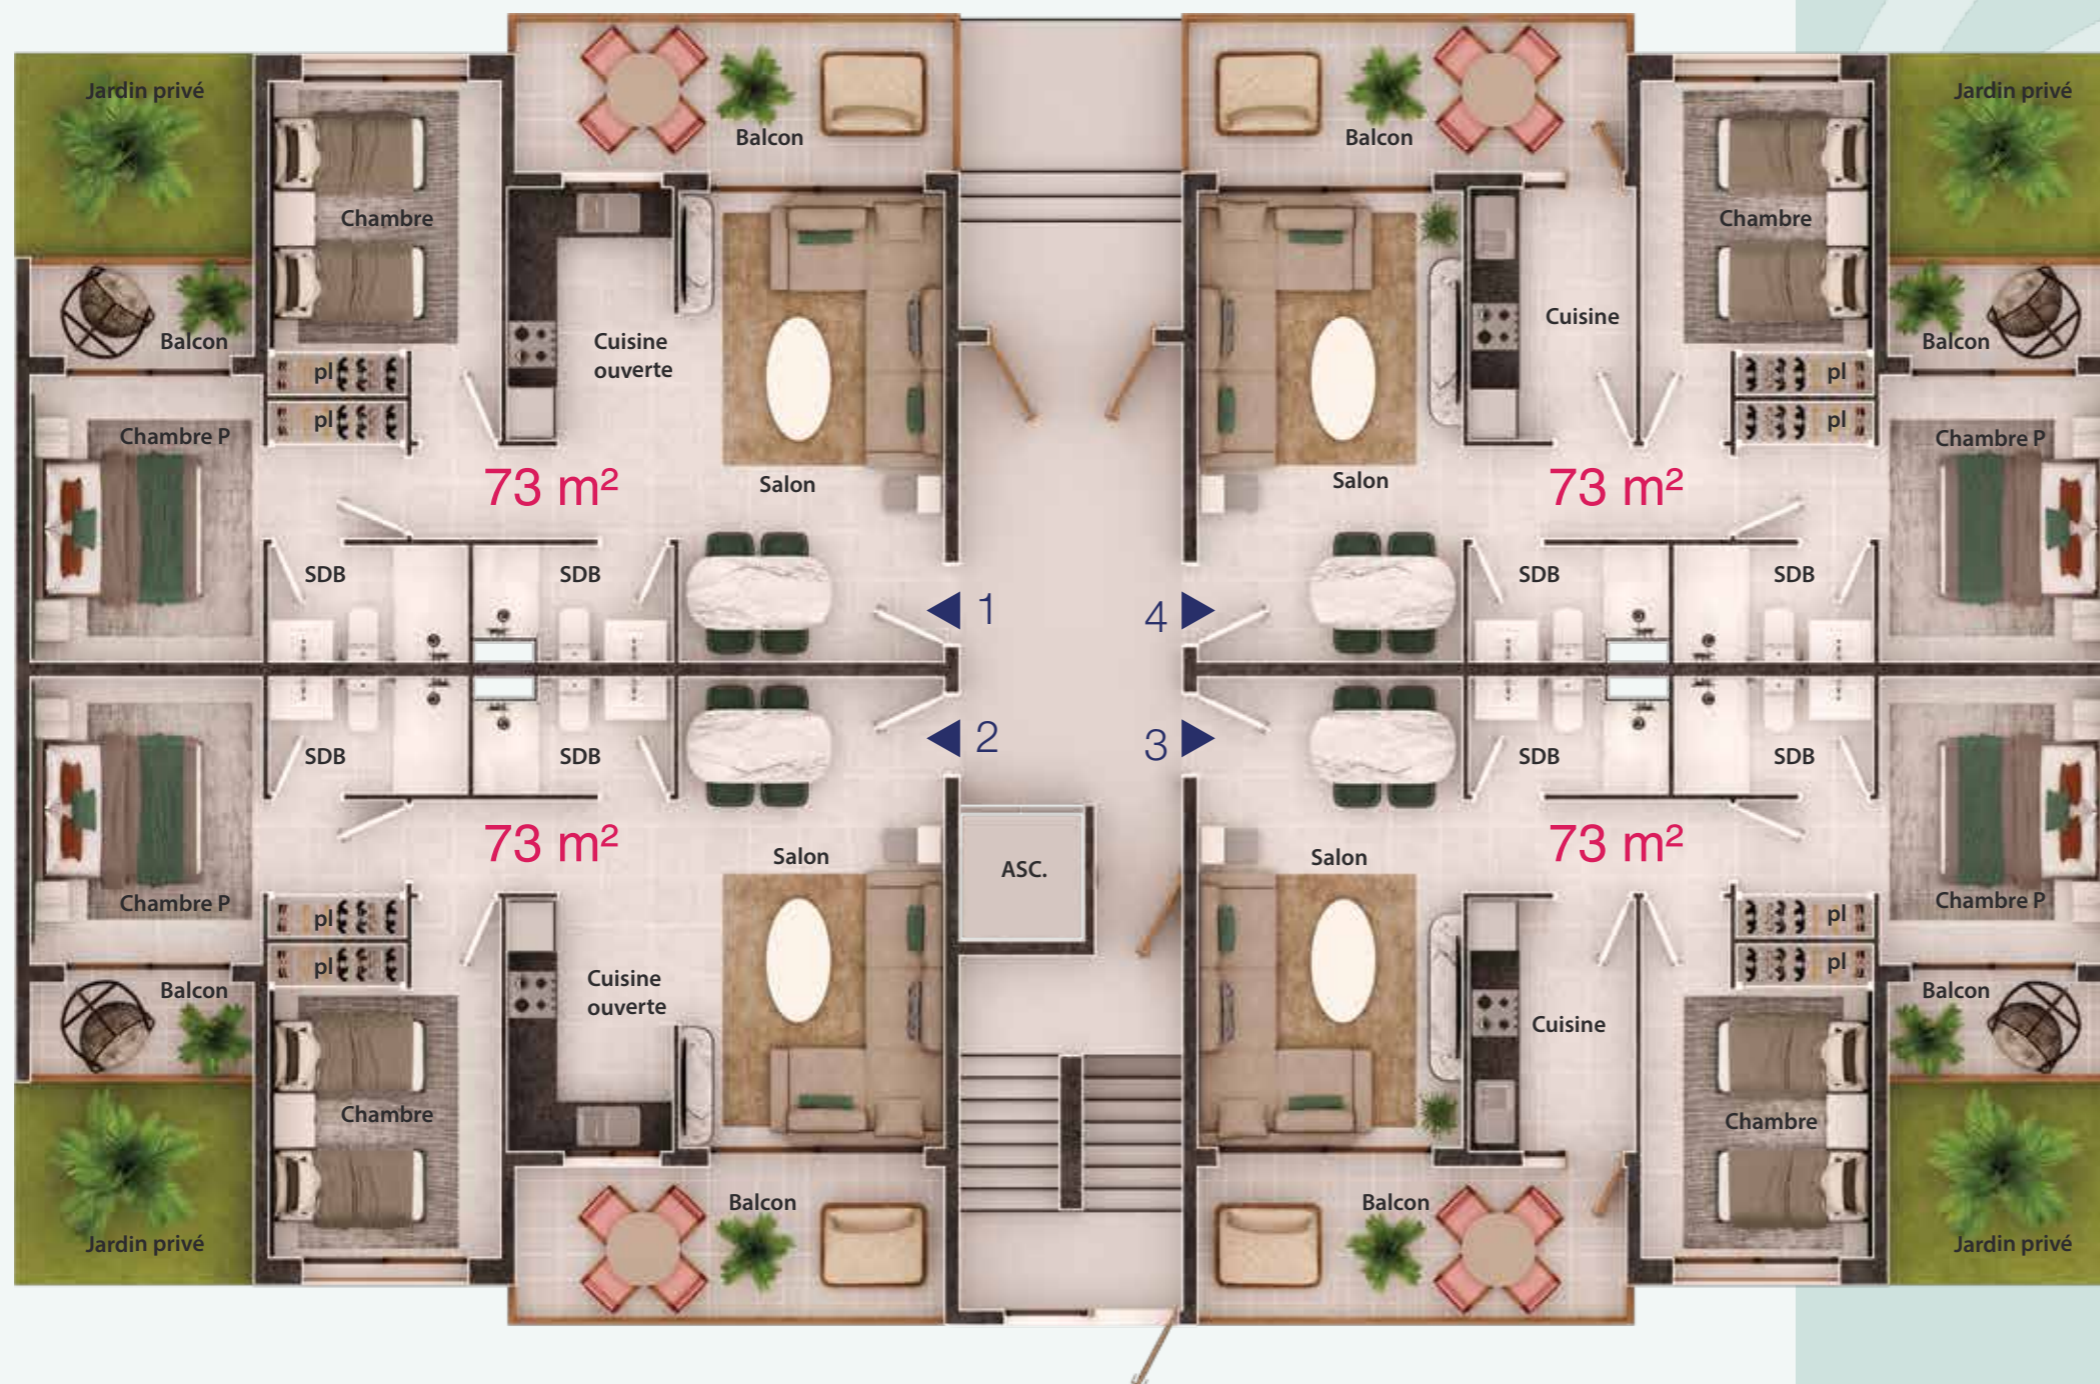

Immeuble 106

Rez-de-chaussée

Type P

N° Appartement	Surface en (m²)
N° 1	73 m² + 7 m²
N° 2	73 m² + 7 m²
N° 3	73 m² + 7 m²
N° 4	73 m² + 7 m²

LA PLAYA

By Dari's