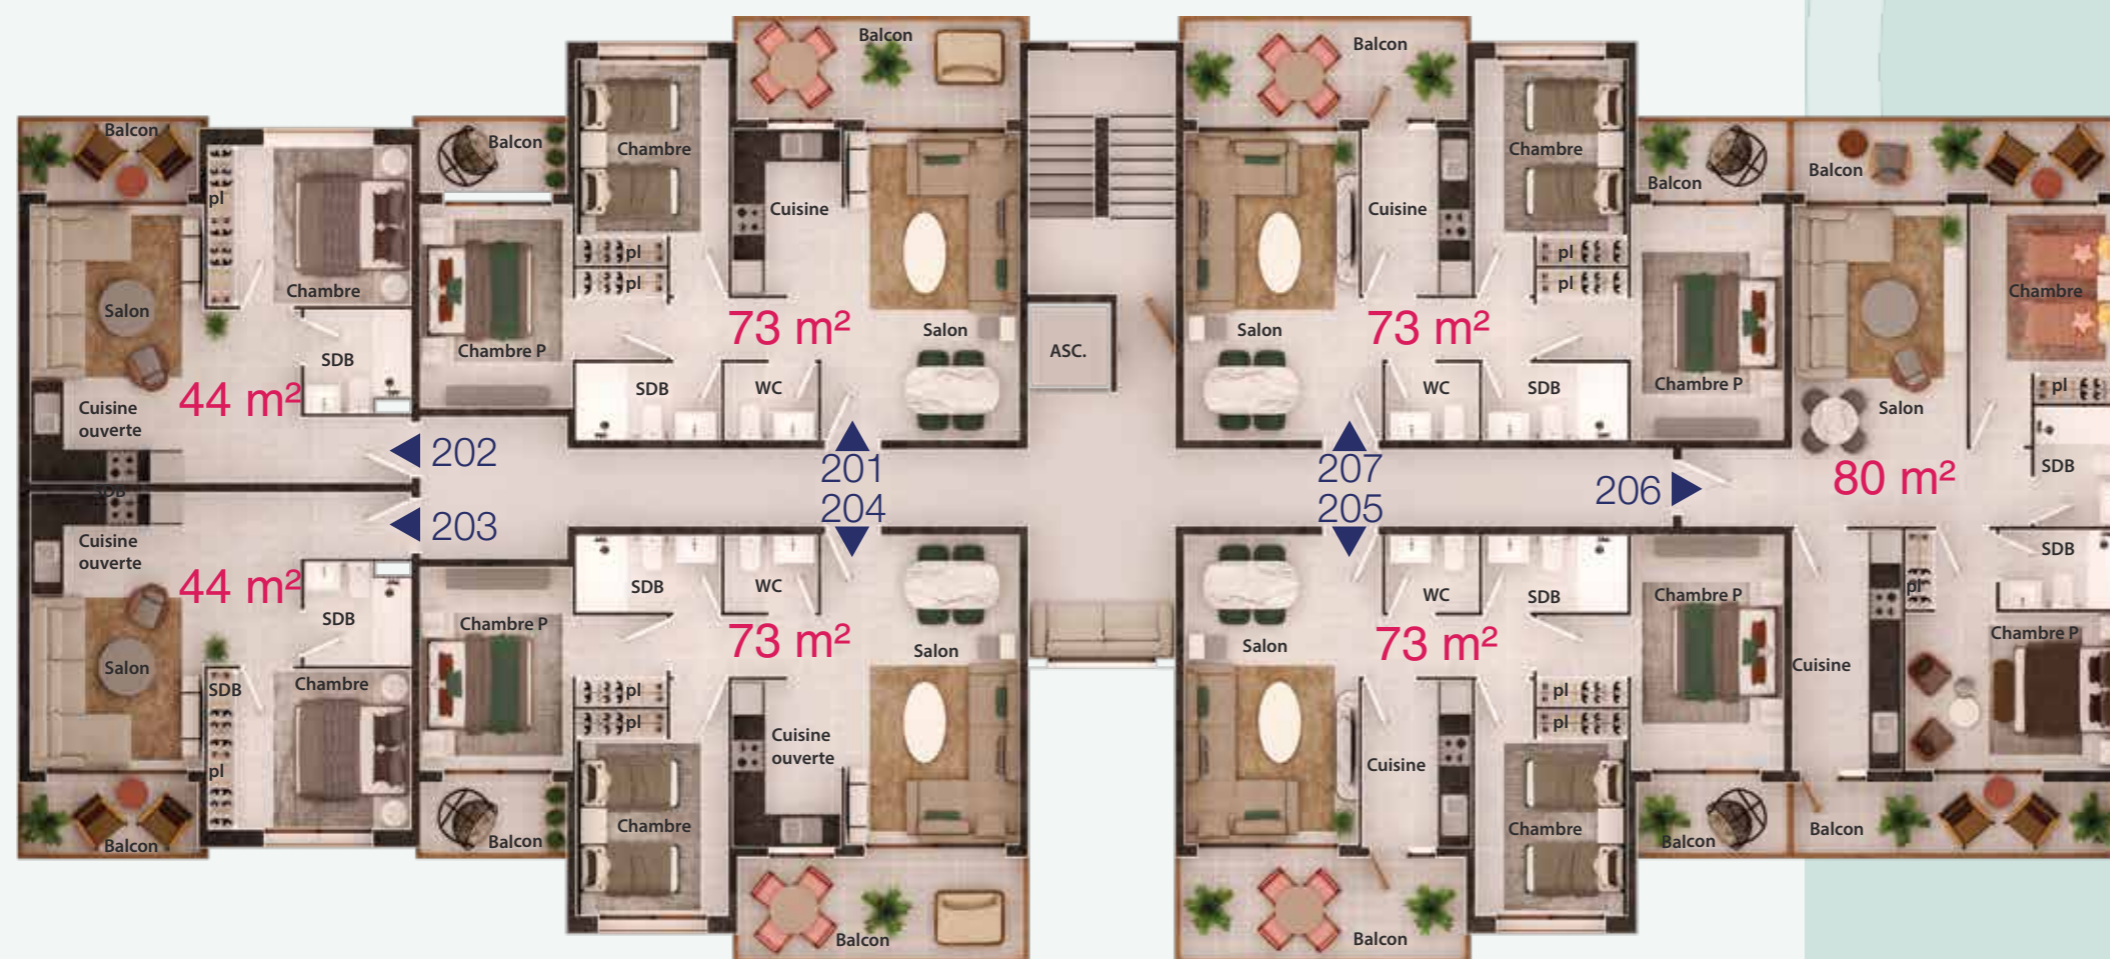

Immeuble 102

Rez-de-chaussée

Type G

N° Appartement	Surface en (m ²)
N° 1	73 m ²
N° 2	80 m ² + 37 m ²
N° 3	73 m ² + 73m ²
N° 4	73 m ² + 73 m ²
N° 5	104 m ² + 43 m ²
N° 6	73 m ²

Immeuble 102

Étage 1

Type G

N° Appartement	Surface en (m ²)
N° 101	73 m ²
N° 102	44 m ²
N° 103	44 m ²
N° 104	73 m ²
N° 105	73 m ²
N° 106	80 m ²
N° 107	73 m ²

Immeuble 102

Étage 2

Type G

N° Appartement	Surface en (m ²)
N° 201	73 m ²
N° 202	44 m ²
N° 203	44 m ²
N° 204	73 m ²
N° 205	73 m ²
N° 206	80 m ²
N° 207	73 m ²

LA PLAYA

By Dari's

Immeuble 103

Rez-de-chaussée