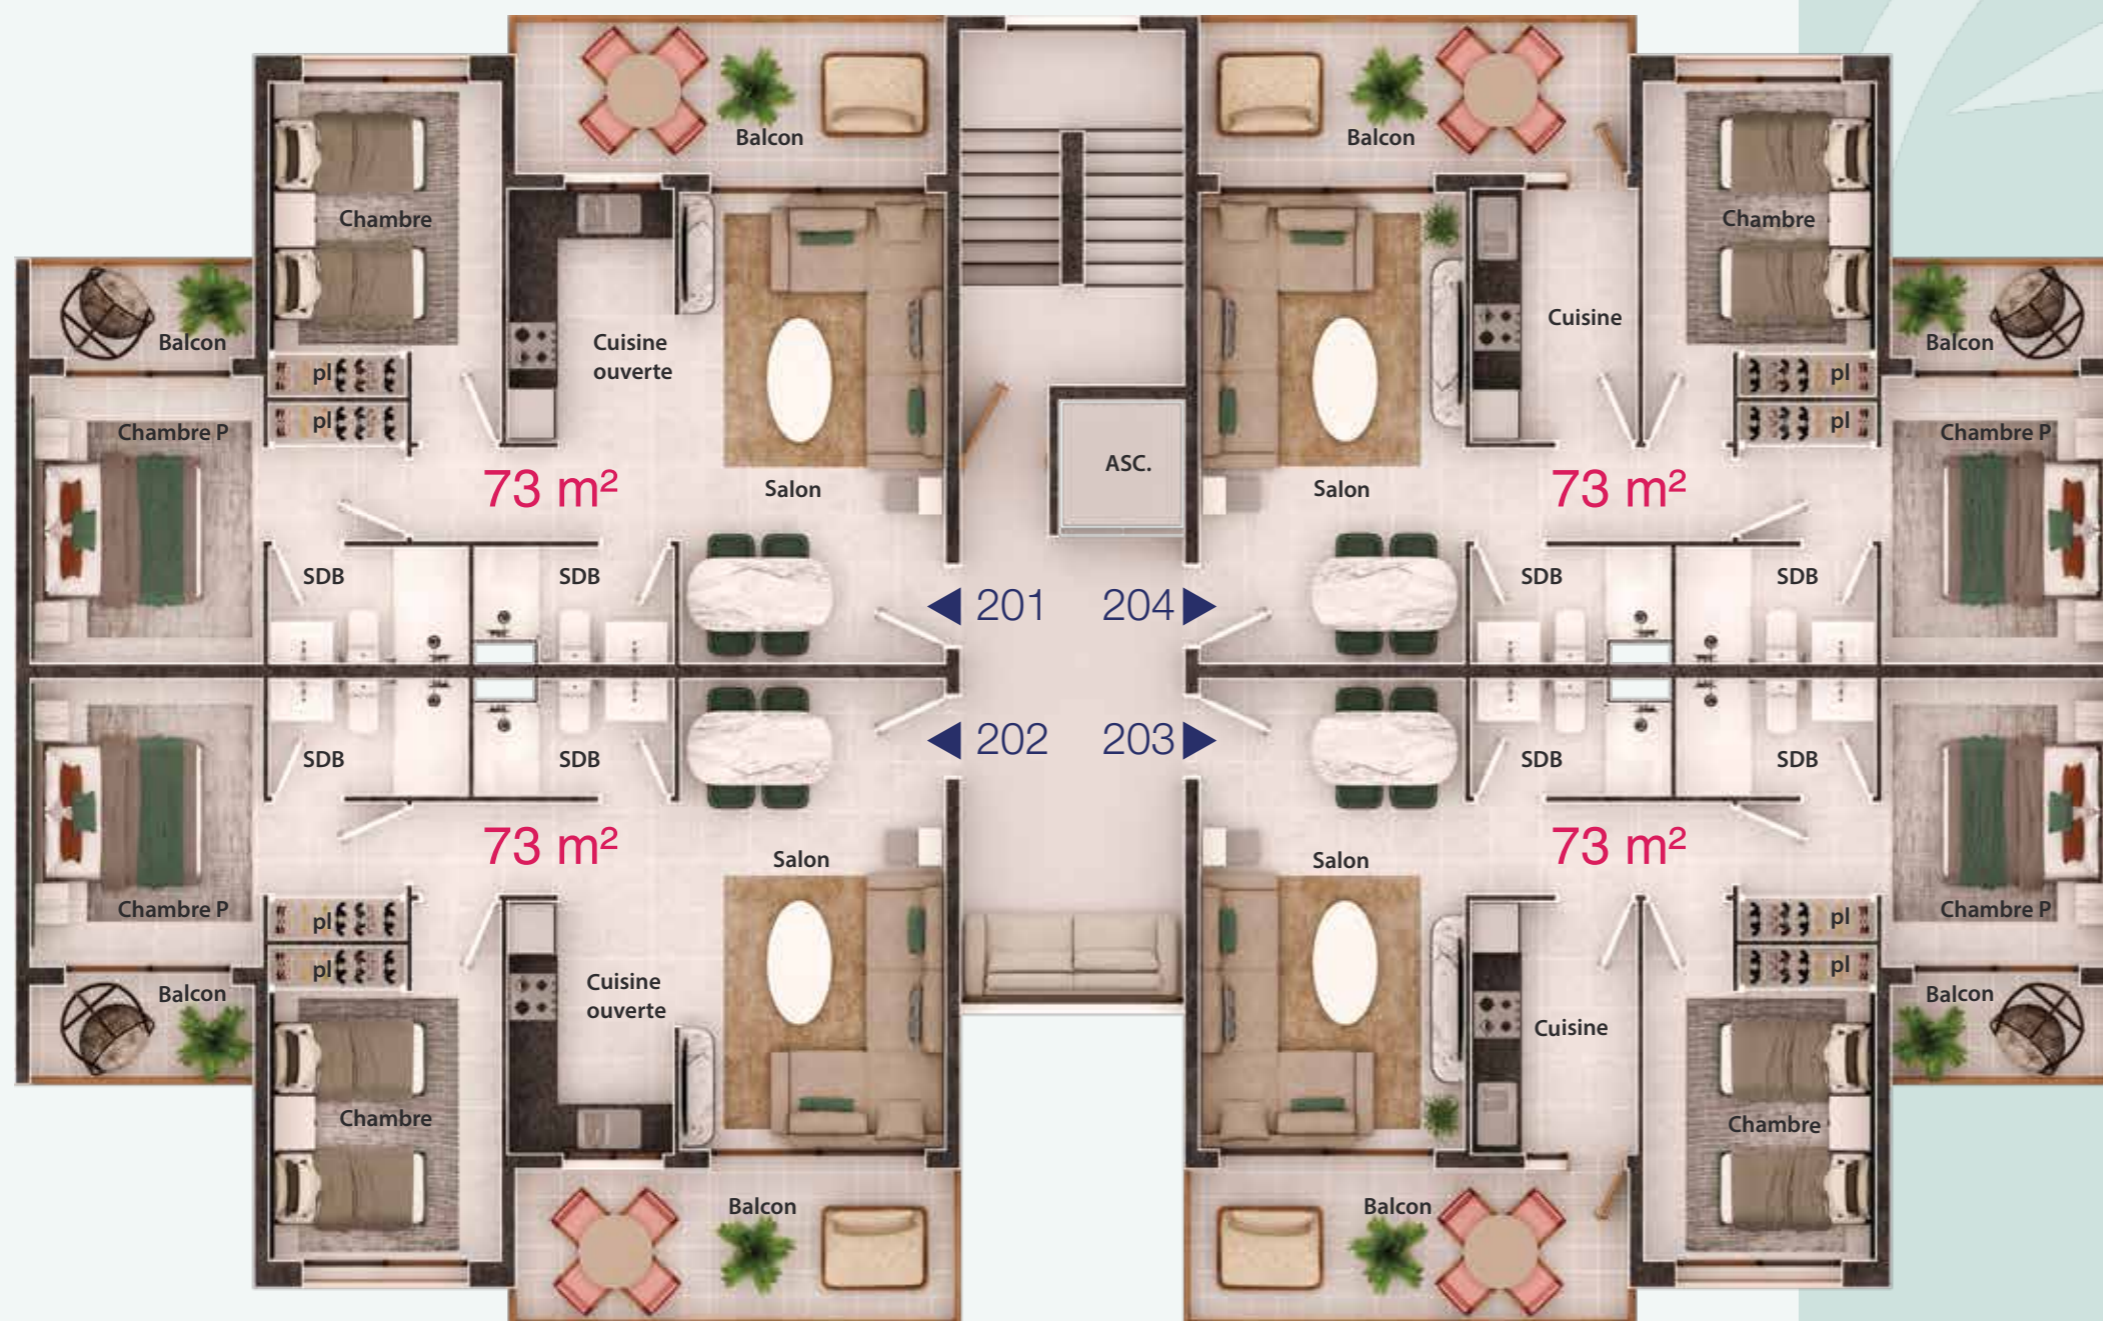

Immeuble 109

Étage 2

Type P

N° Appartement	Surface en (m²)
N° 201	73 m²
N° 202	73 m²
N° 203	73 m²
N° 204	73 m²

LA PLAYA

By Dari's