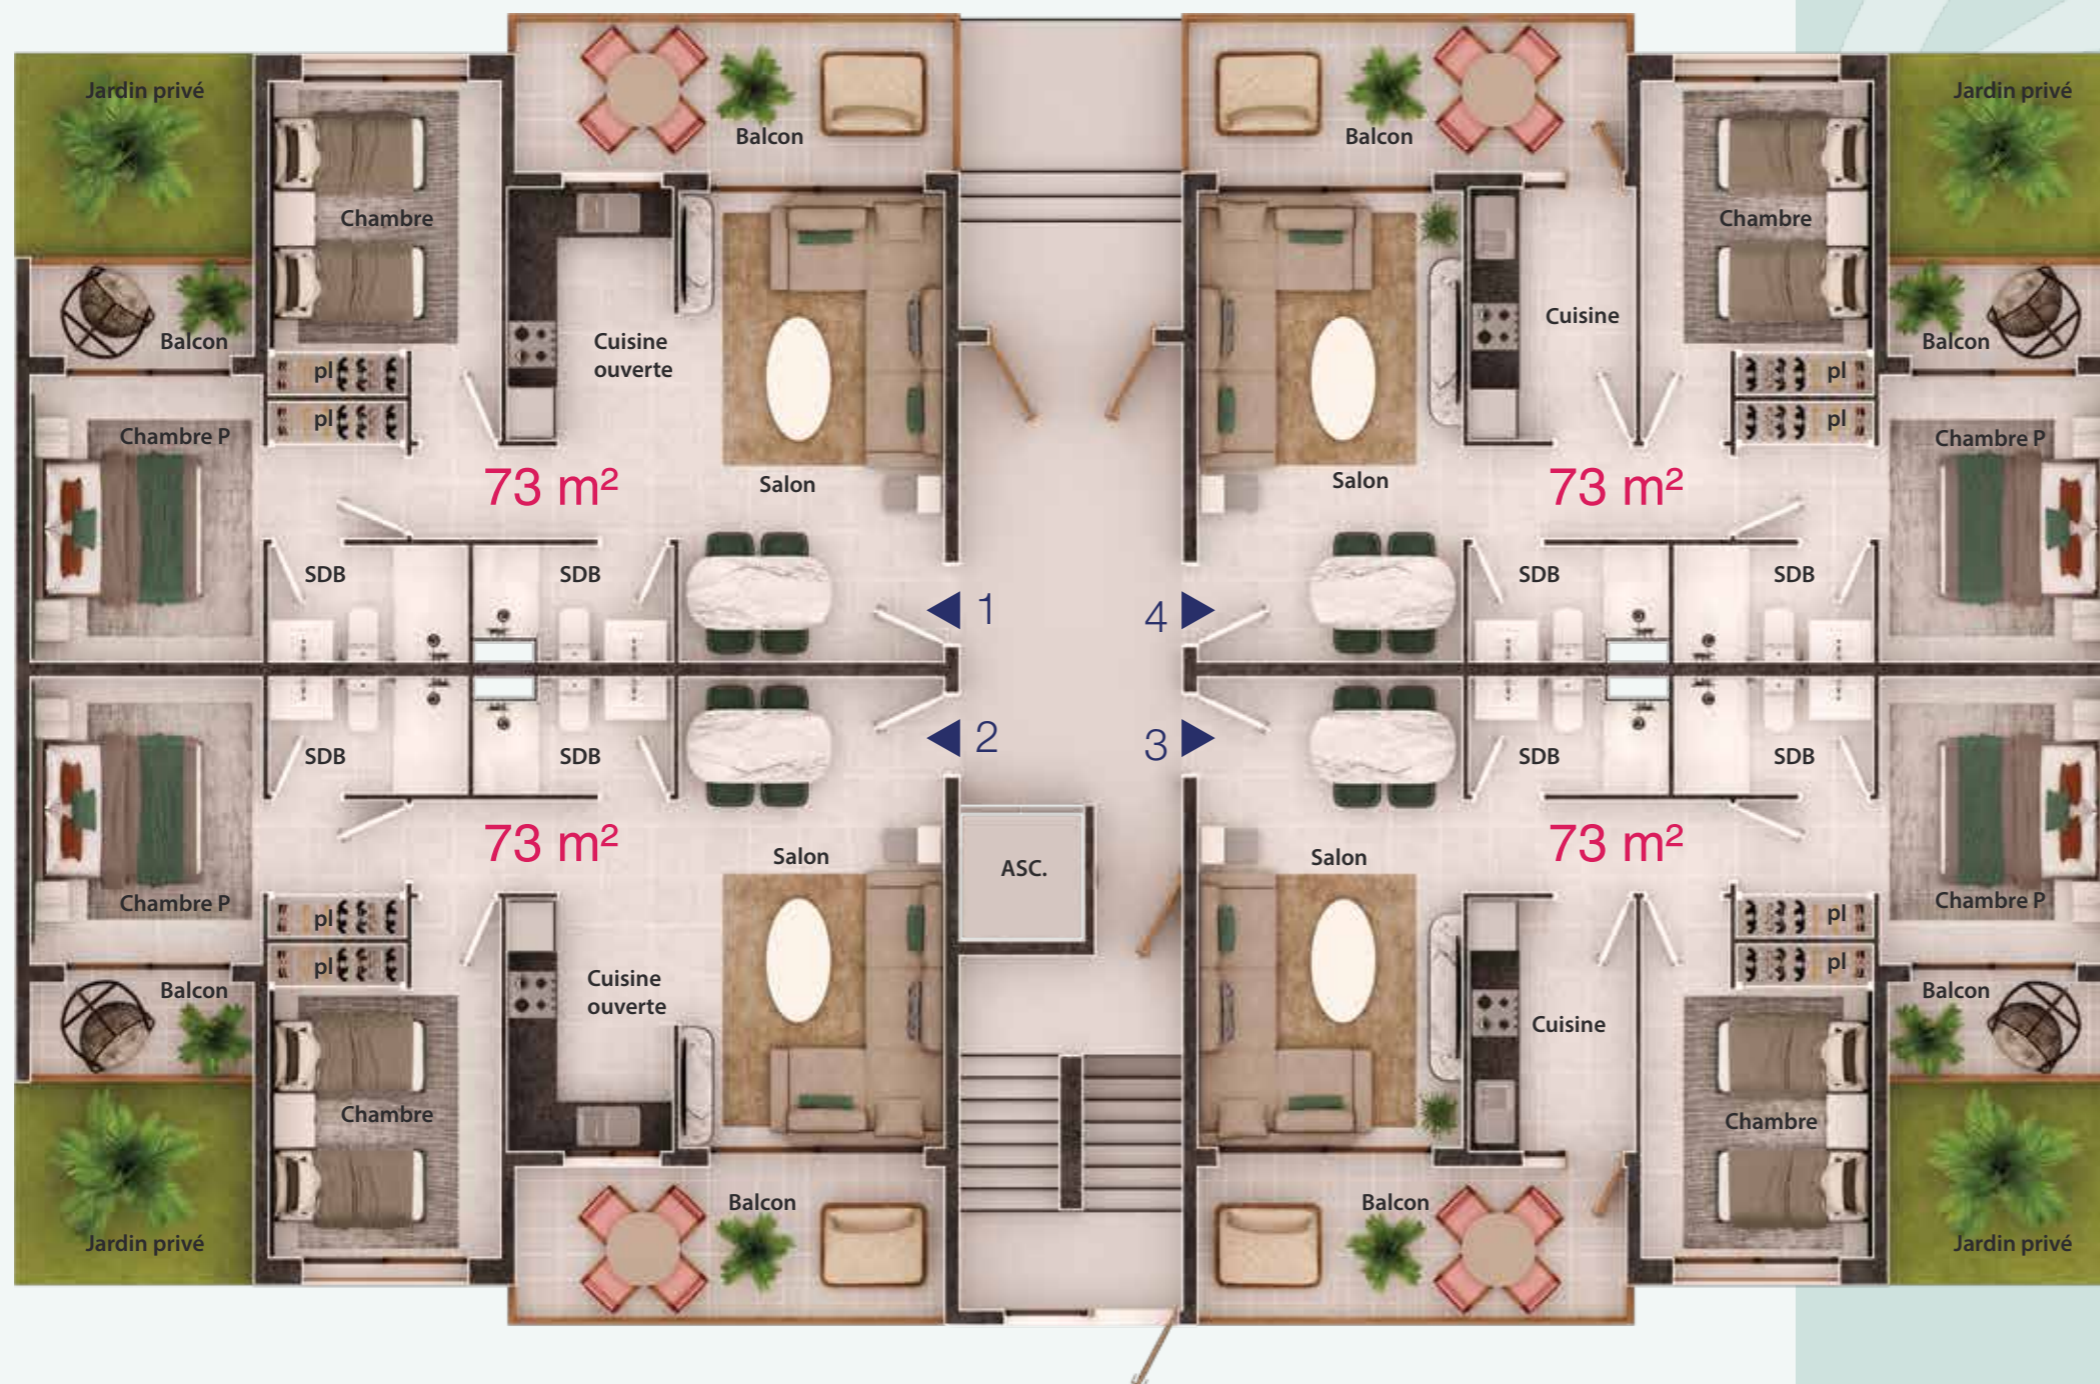

Immeuble 105

Rez-de-chaussée

Type P

N° Appartement	Surface en (m²)
N° 1	73 m² + 7 m²
N° 2	73 m² + 7 m²
N° 3	73 m² + 7 m²
N° 4	73 m² + 7 m²

LA PLAYA

By Dari's