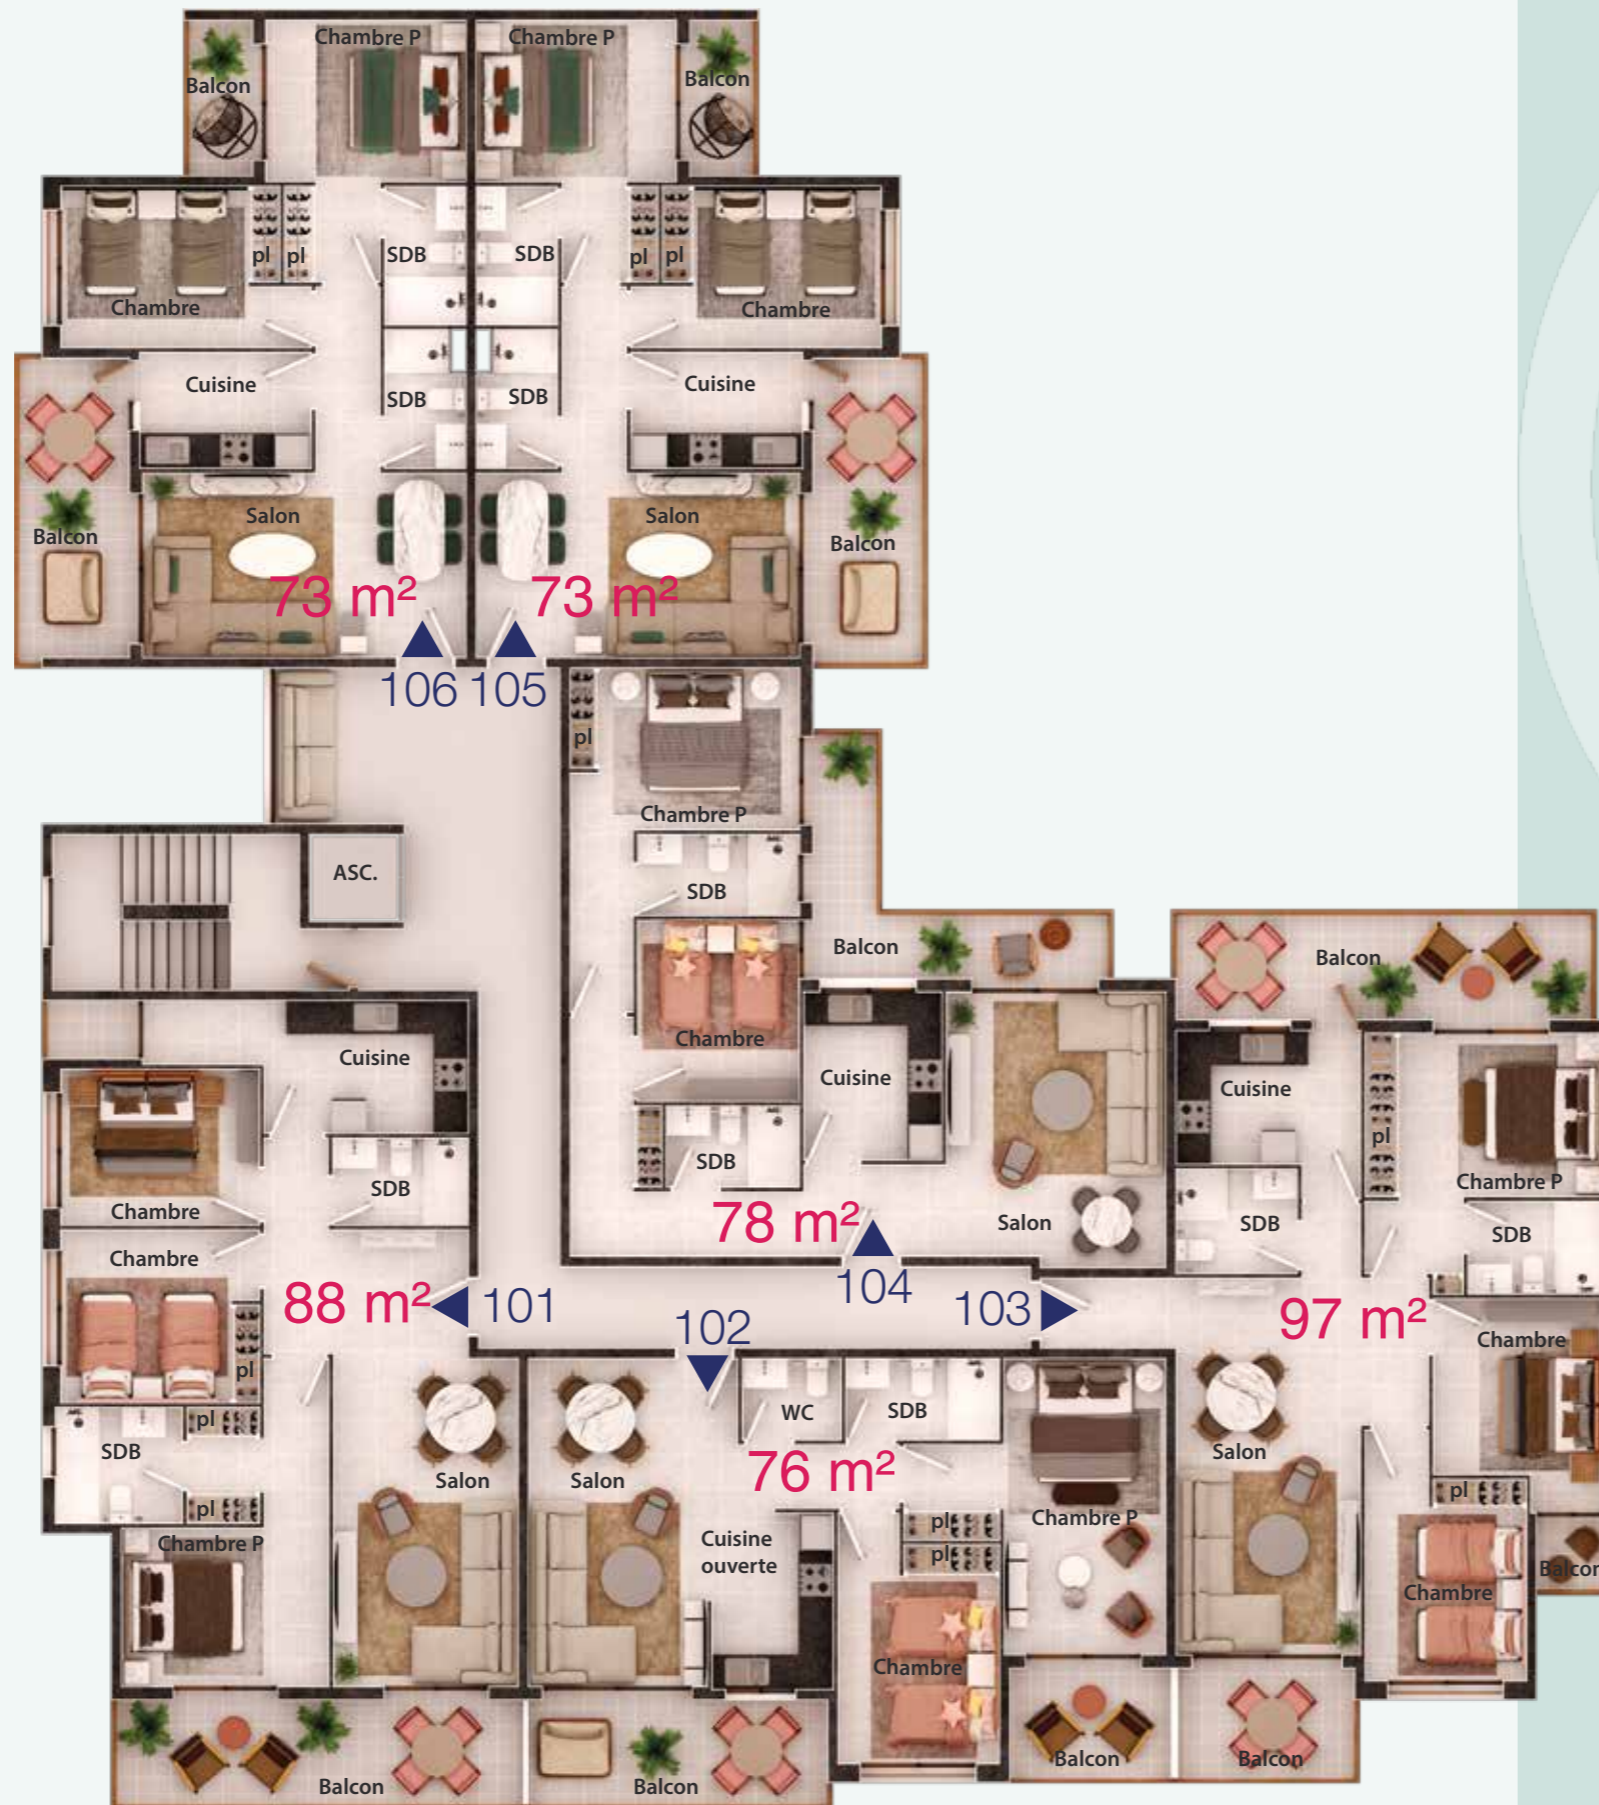

Immeuble 108

Rez-de-chaussée

Type A

N° Appartement	Surface en (m ²)
N° 1	88 m ²
N° 2	76 m ²
N° 3	97 m ² + 9 m ²
N° 4	78 m ²
N° 5	73 m ² + 10 m ²
N° 6	73 m ² + 10 m ²

LA PLAYA
By Dari's

Immeuble 108

Étage 1

Type A