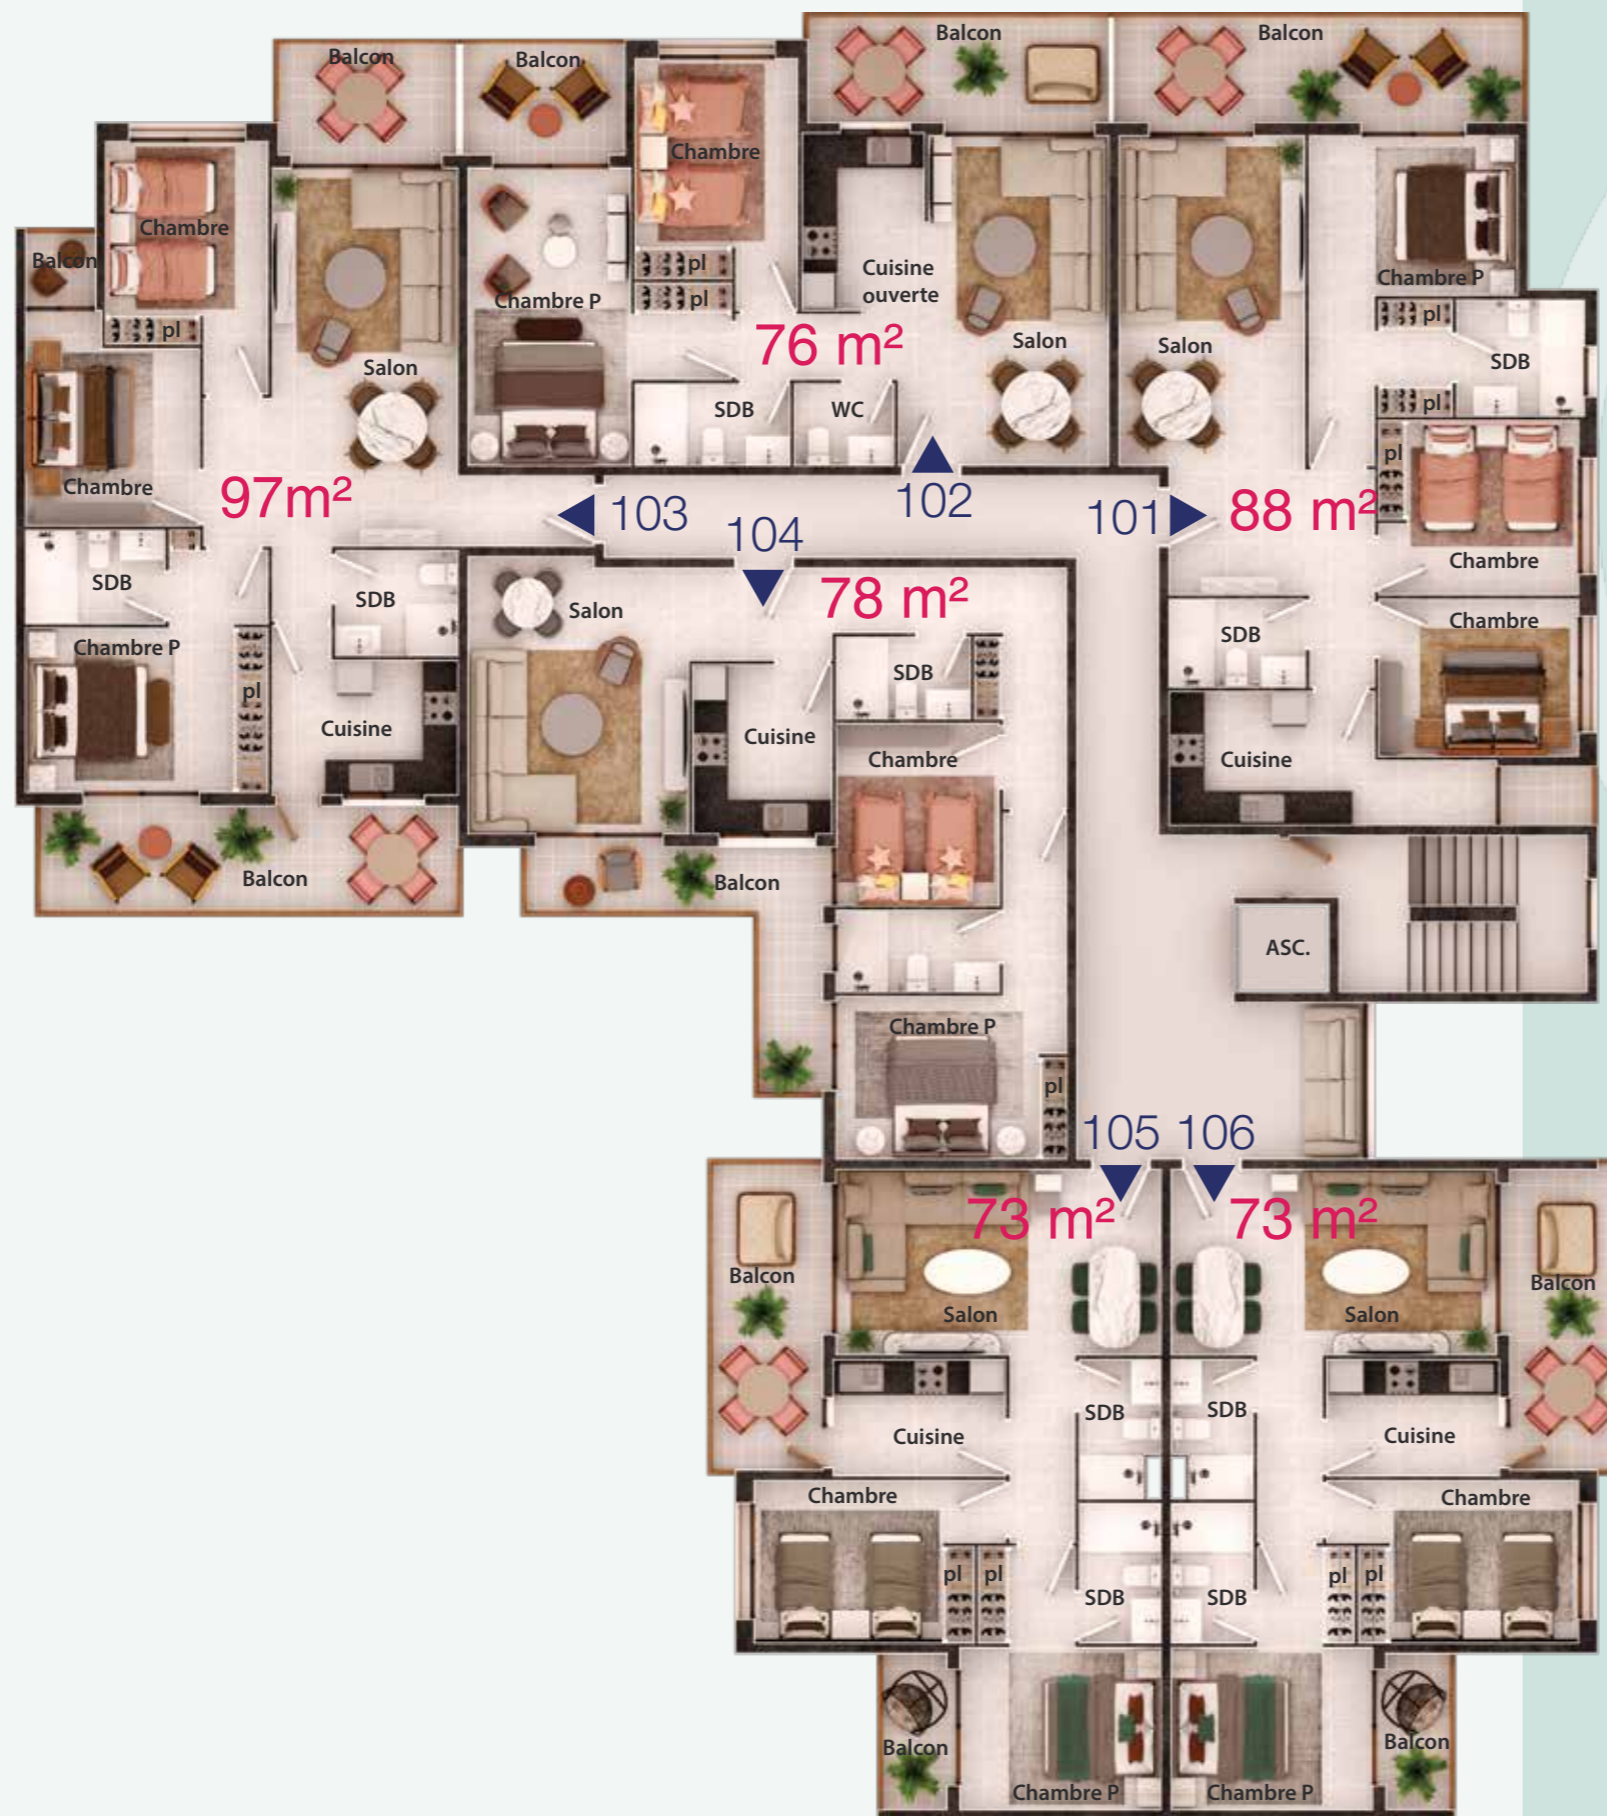

Immeuble 103

Étage 2

Type G

N° Appartement	Surface en (m ²)
N° 201	73 m ²
N° 202	47 m ²
N° 203	47 m ²
N° 204	73 m ²
N° 205	73 m ²
N° 206	80 m ²
N° 207	73 m ²

LA PLAYA

By Dari's

Immeuble 104

Rez-de-chaussée

Type A

N° Appartement	Surface en (m ²)
N° 1	88 m ²
N° 2	76 m ²
N° 3	97 m ² + 9 m ²
N° 4	78 m ²
N° 5	73 m ² + 10 m ²
N° 6	73 m ² + 10 m ²

Immeuble 104

Étage 1

Type A

N° Appartement	Surface en (m ²)
N° 101	88 m ²
N° 102	76 m ²
N° 103	97 m ²
N° 104	78 m ²
N° 105	73 m ²
N° 106	73 m ²