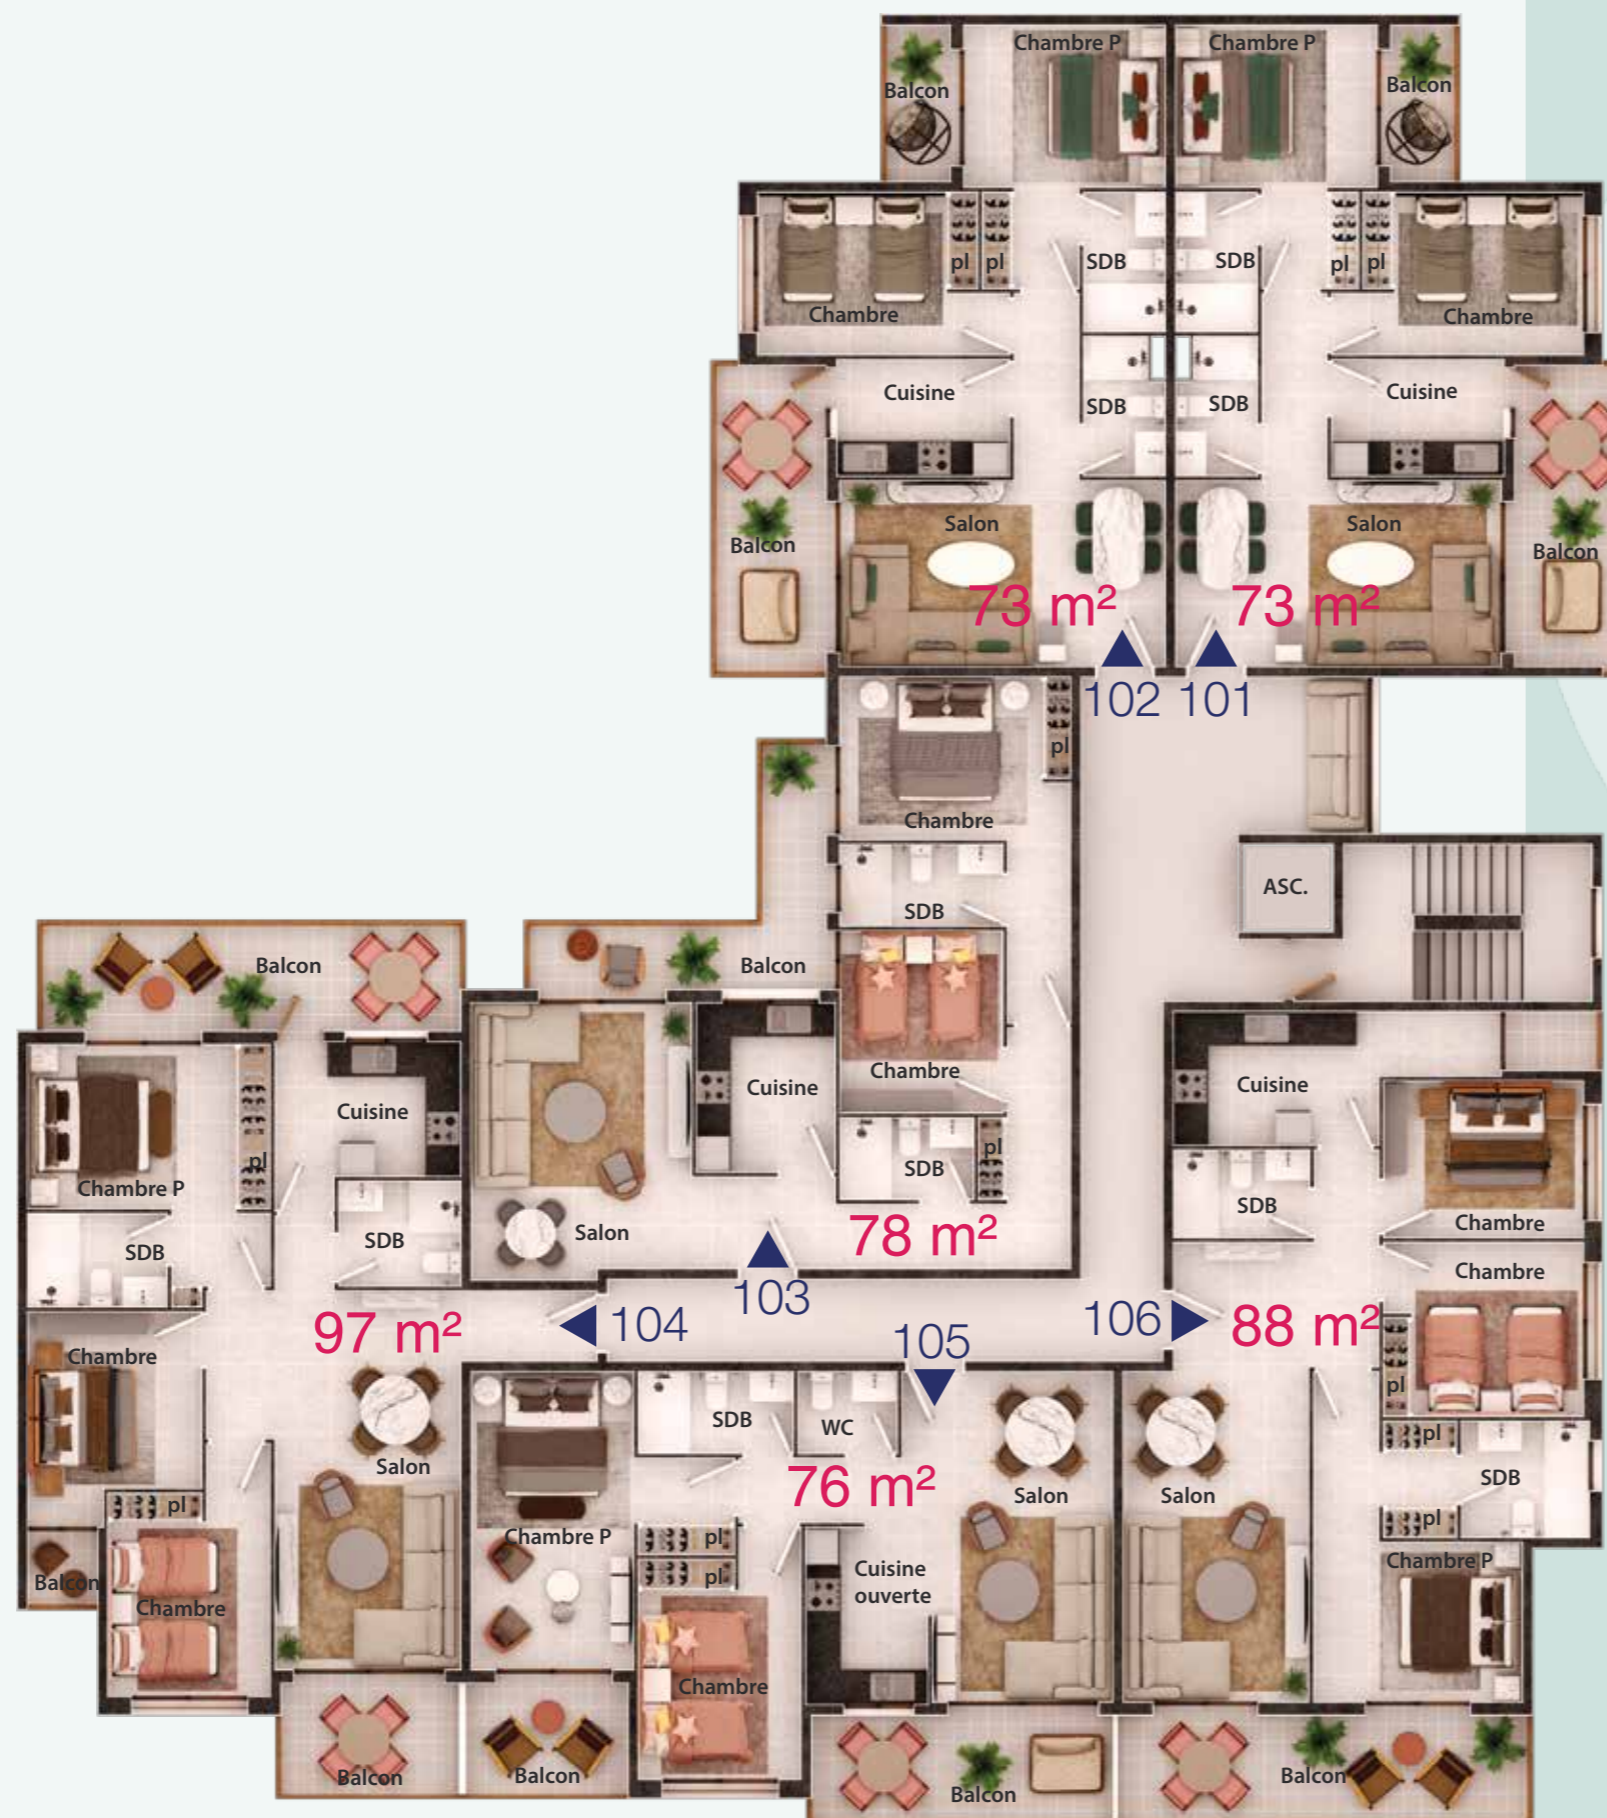

Immeuble 111

Étage 1

Type A

N° Appartement	Surface en (m²)
N° 101	73 m²
N° 102	73 m²
N° 103	78 m²
N° 104	97 m²
N° 105	76 m²
N° 106	88 m²