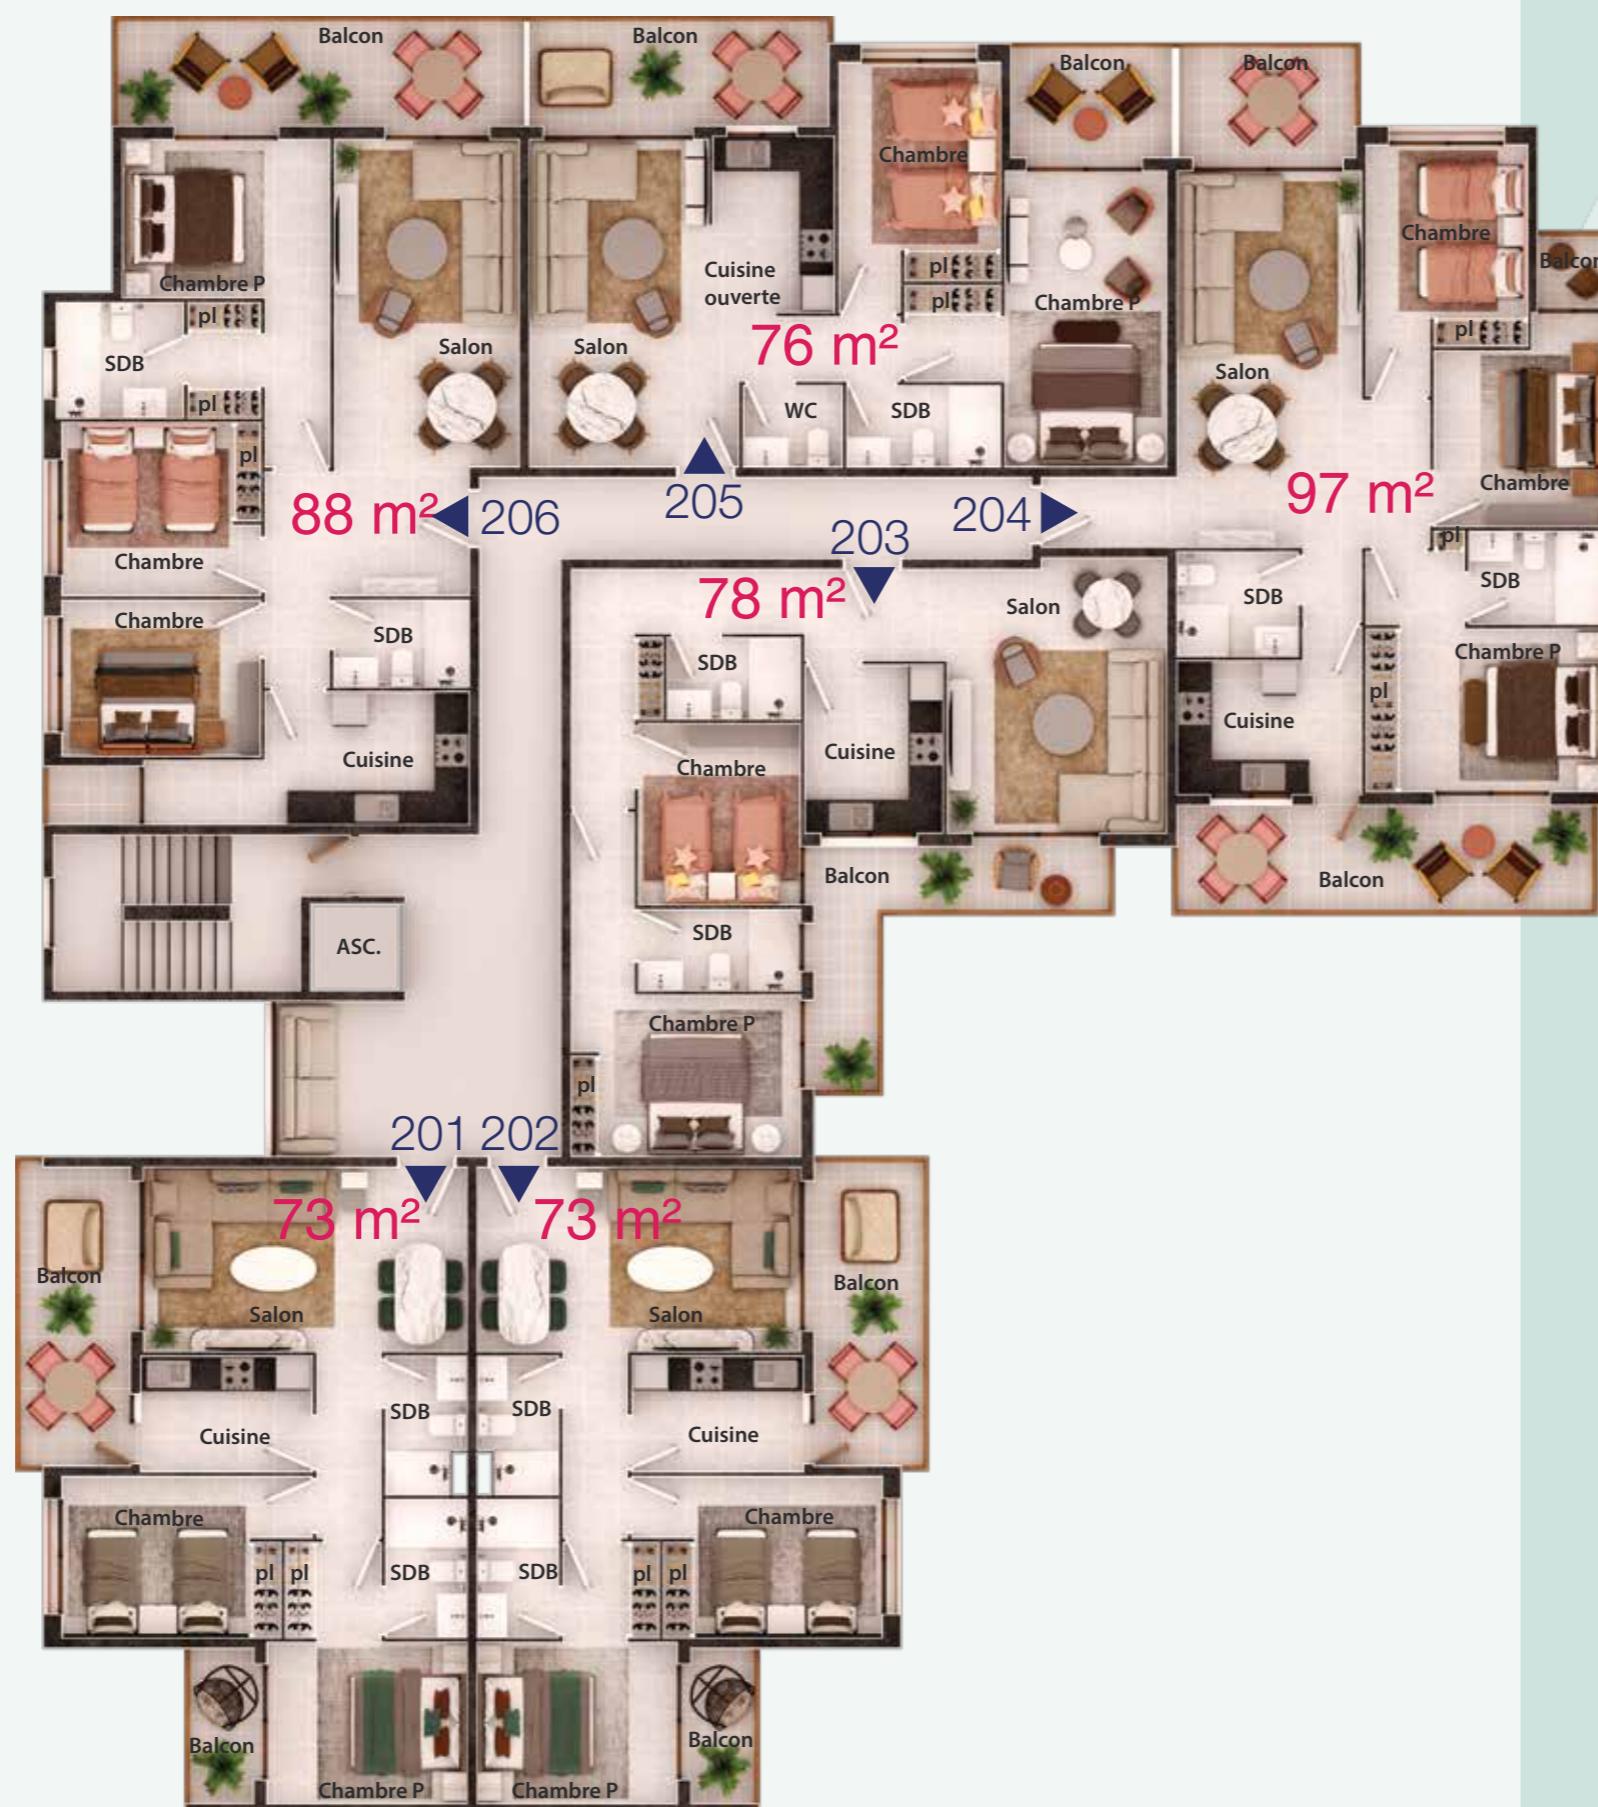

Immeuble 107

Étage 1

Type A

N° Appartement	Surface en (m ²)
N° 101	73 m ²
N° 102	73 m ²
N° 103	78 m ²
N° 104	97 m ²
N° 105	76 m ²
N° 106	88 m ²

Immeuble 107

Étage 2

Type A

N° Appartement	Surface en (m ²)
N° 201	73 m ²
N° 202	73 m ²
N° 203	78 m ²
N° 204	97 m ²
N° 205	76 m ²
N° 206	88 m ²

Immeuble 108

Rez-de-chaussée

Type A

N° Appartement	Surface en (m ²)
N° 1	88 m ²
N° 2	76 m ²
N° 3	97 m ² + 9 m ²
N° 4	78 m ²
N° 5	73 m ² + 10 m ²
N° 6	73 m ² + 10 m ²

LA PLAYA
By Dari's

Immeuble 108

Étage 1

Type A