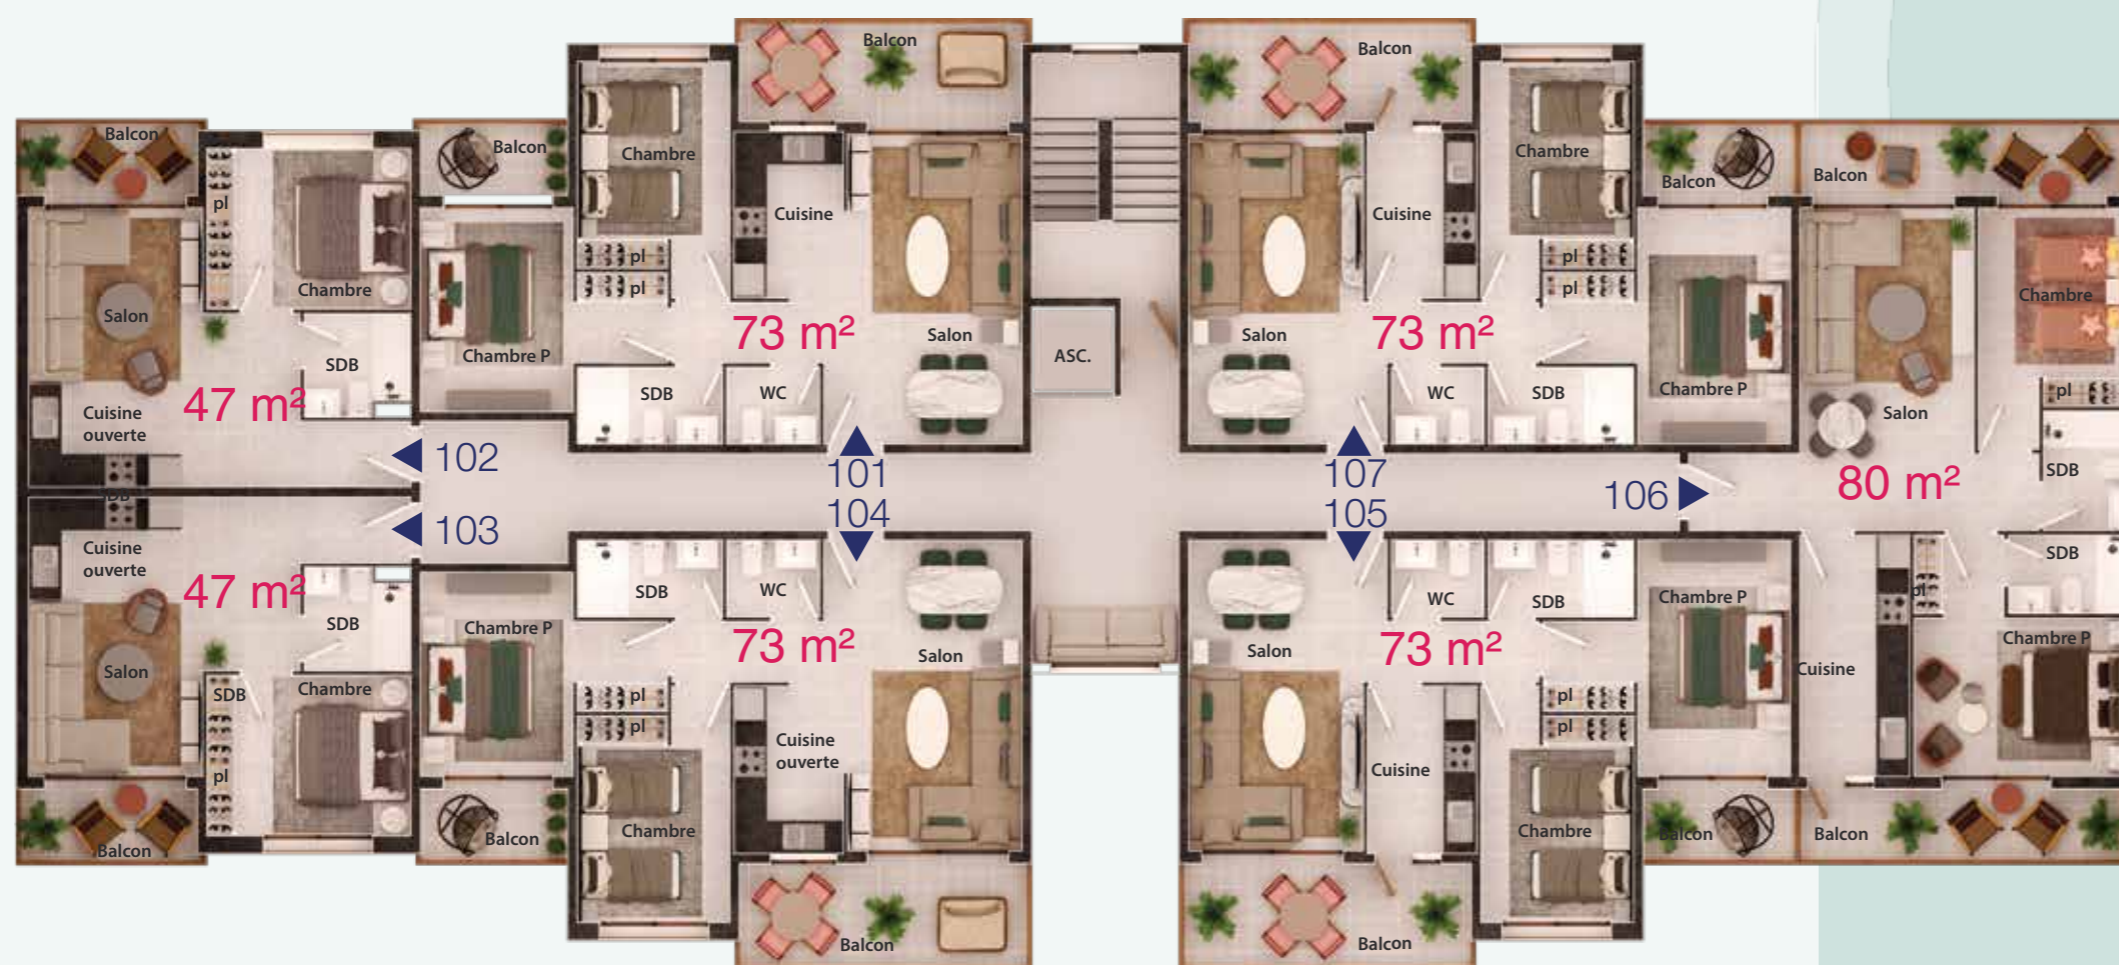

Immeuble 102

Étage 2

Type G

N° Appartement	Surface en (m ²)
N° 201	73 m ²
N° 202	44 m ²
N° 203	44 m ²
N° 204	73 m ²
N° 205	73 m ²
N° 206	80 m ²
N° 207	73 m ²

LA PLAYA

By Dari's

Immeuble 103

Rez-de-chaussée

Type G

N° Appartement	Surface en (m ²)
N° 1	73 m ²
N° 2	80 m ² + 37 m ²
N° 3	73 m ² + 73 m ²
N° 4	73 m ² + 73 m ²
N° 5	104 m ² + 42 m ²
N° 6	73 m ²

Immeuble 103

Étage 1

Type G

N° Appartement	Surface en (m ²)
N° 101	73 m ²
N° 102	47 m ²
N° 103	47 m ²
N° 104	73 m ²
N° 105	73 m ²
N° 106	80 m ²
N° 107	73 m ²

Immeuble 103

Étage 2

Type G

N° Appartement	Surface en (m ²)
N° 201	73 m ²
N° 202	47 m ²
N° 203	47 m ²
N° 204	73 m ²
N° 205	73 m ²
N° 206	80 m ²
N° 207	73 m ²

LA PLAYA

By Dari's

Immeuble 104

Rez-de-chaussée