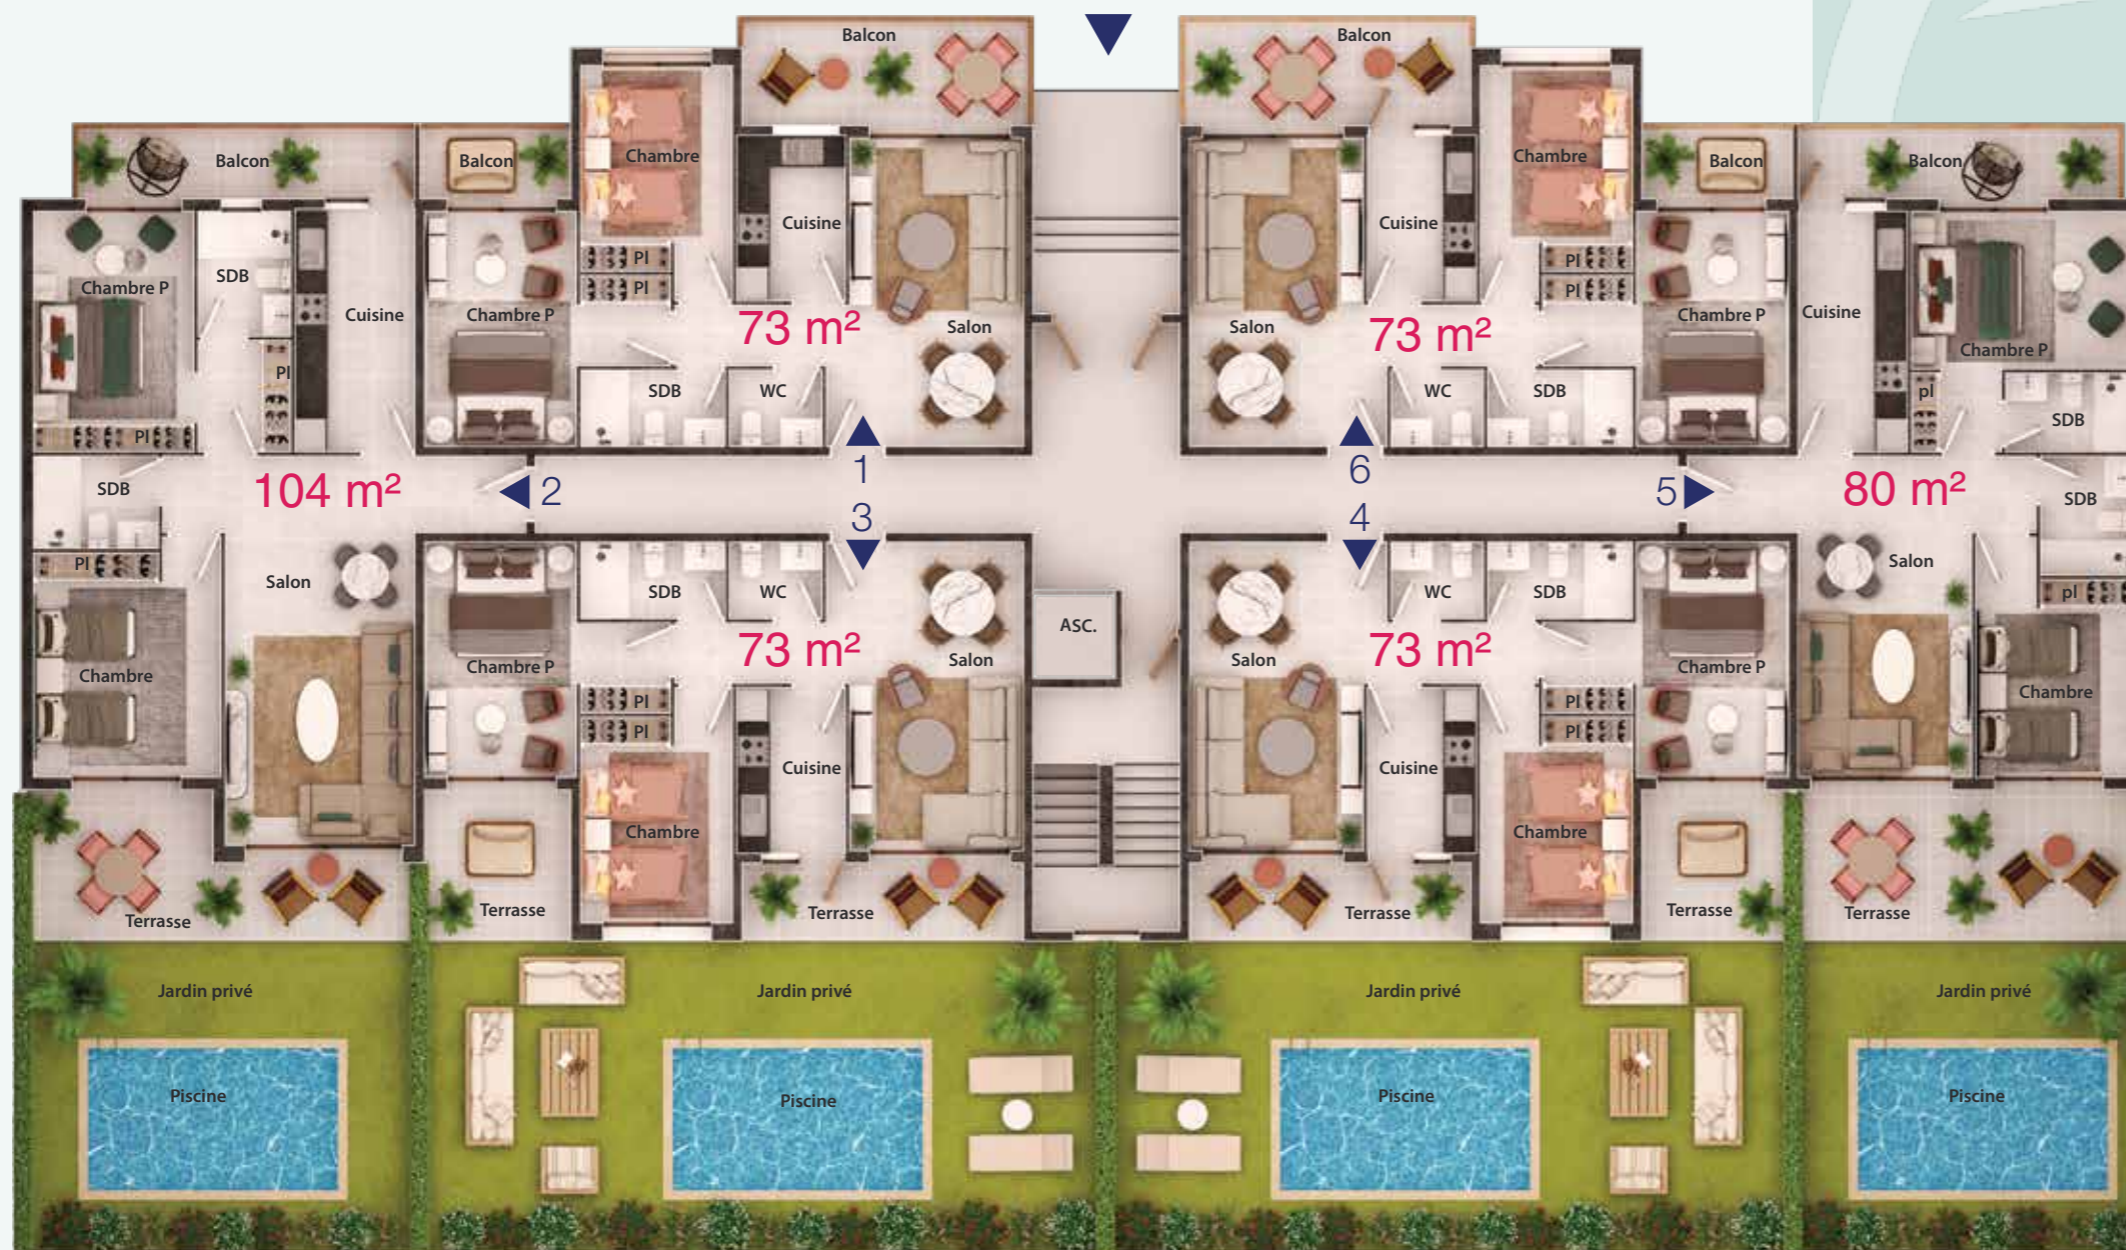

Immeuble 114

Rez-de-chaussée

Type G

N° Appartement	Surface en (m²)
N° 1	73 m²
N° 2	104 m² + 42 m²
N° 3	73 m² + 73 m²
N° 4	73 m² + 73 m²
N° 5	80 m² + 37 m²
N° 6	73 m²