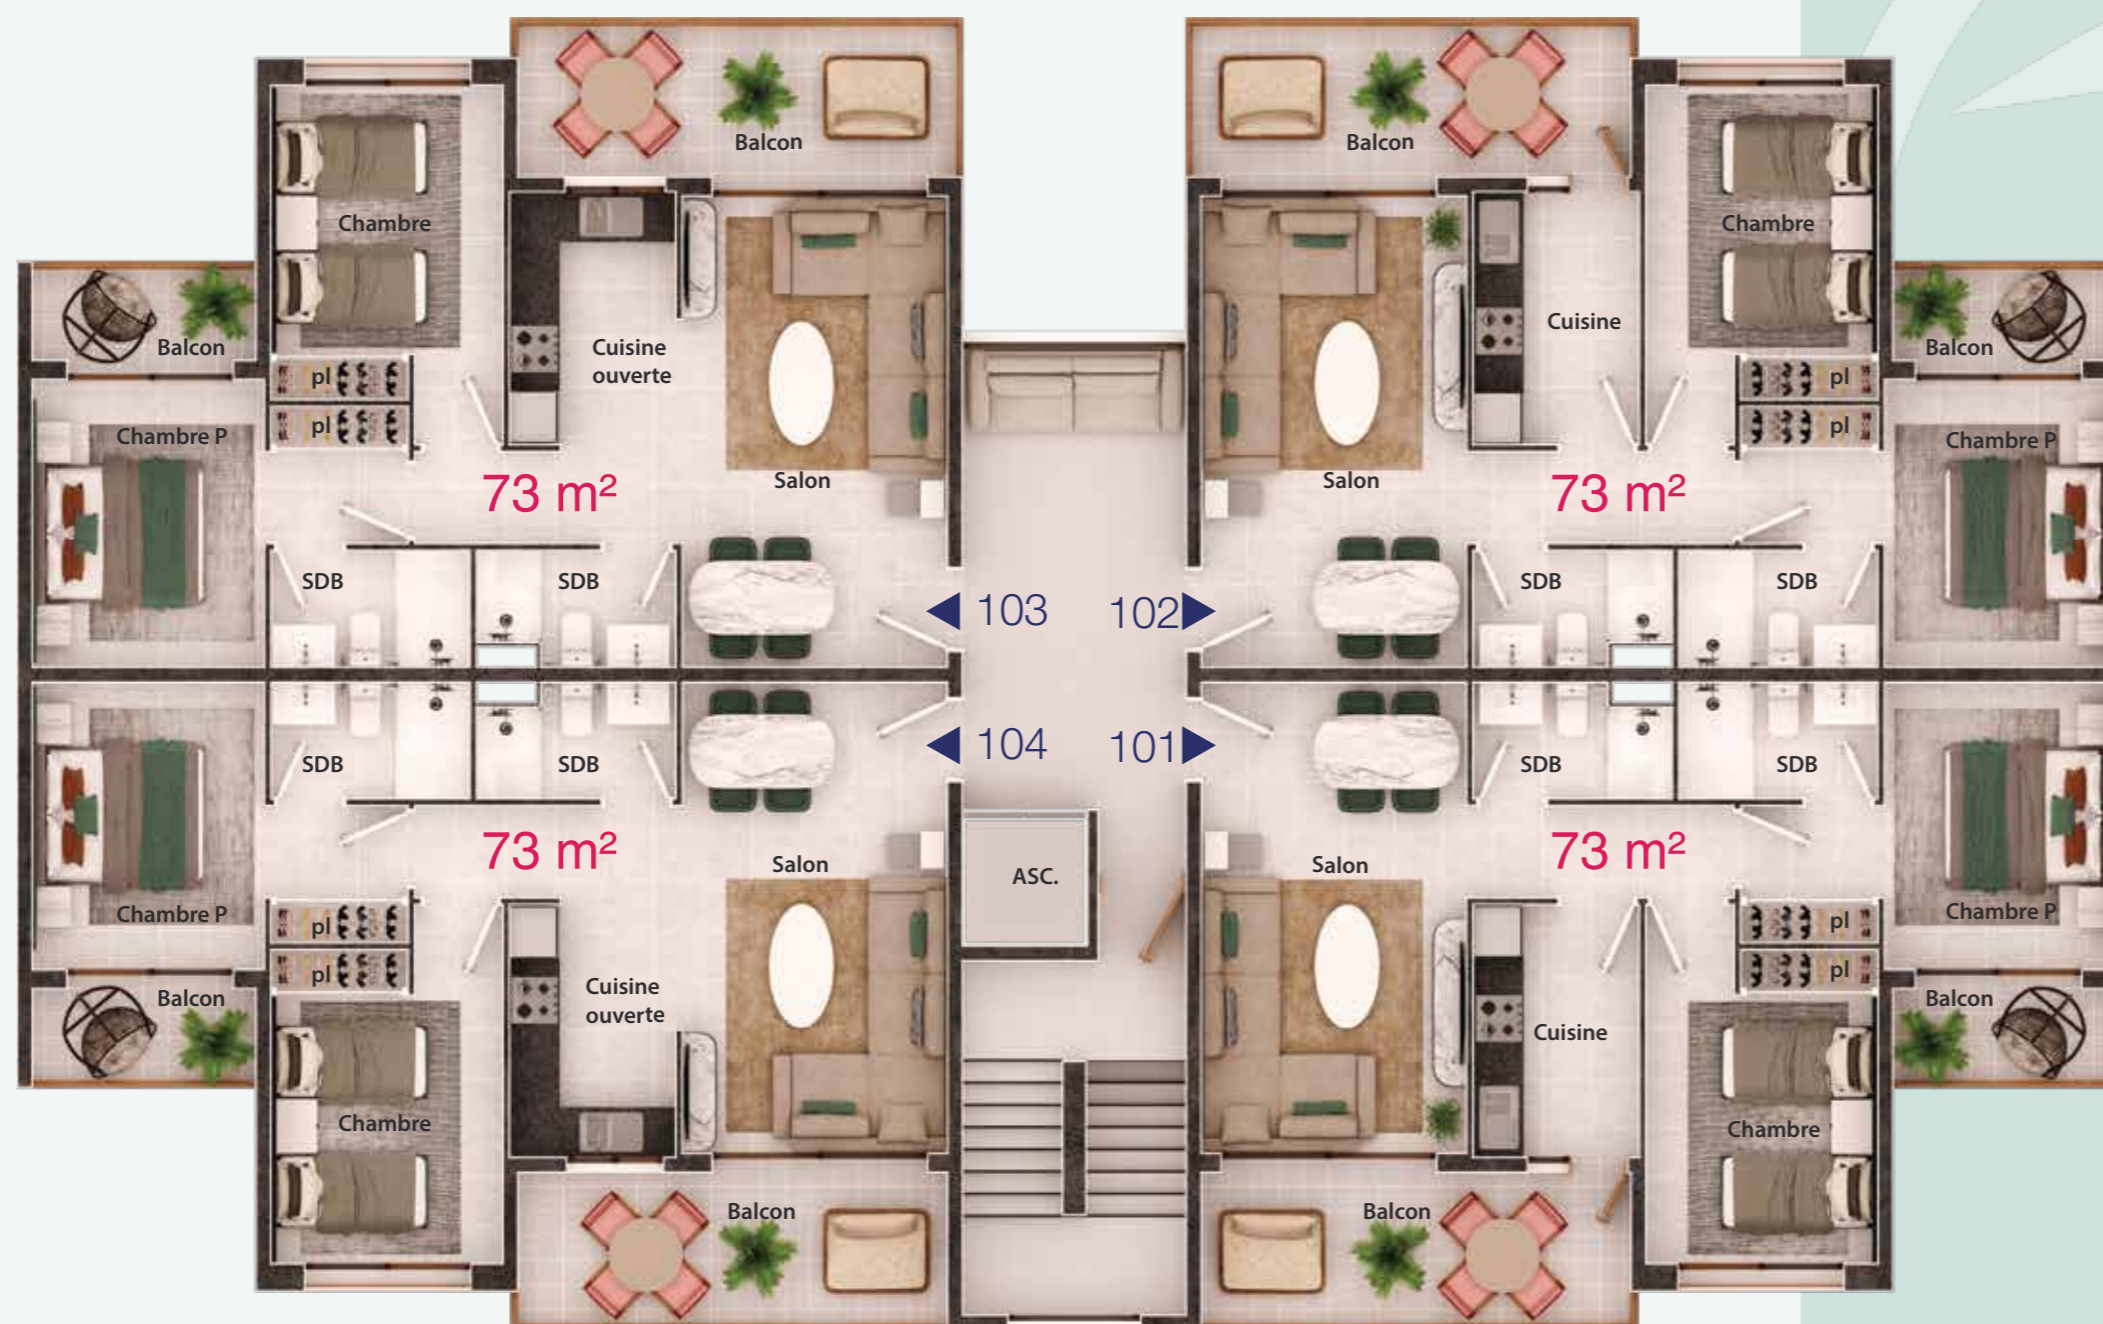

LA PLAYA

By Dari's

Immeuble 106

Étage 1
Type P

N° Appartement	Surface en (m ²)
N° 101	73 m ²
N° 102	73 m ²
N° 103	73 m ²
N° 104	73 m ²

Immeuble 106

Étage 2

Type P