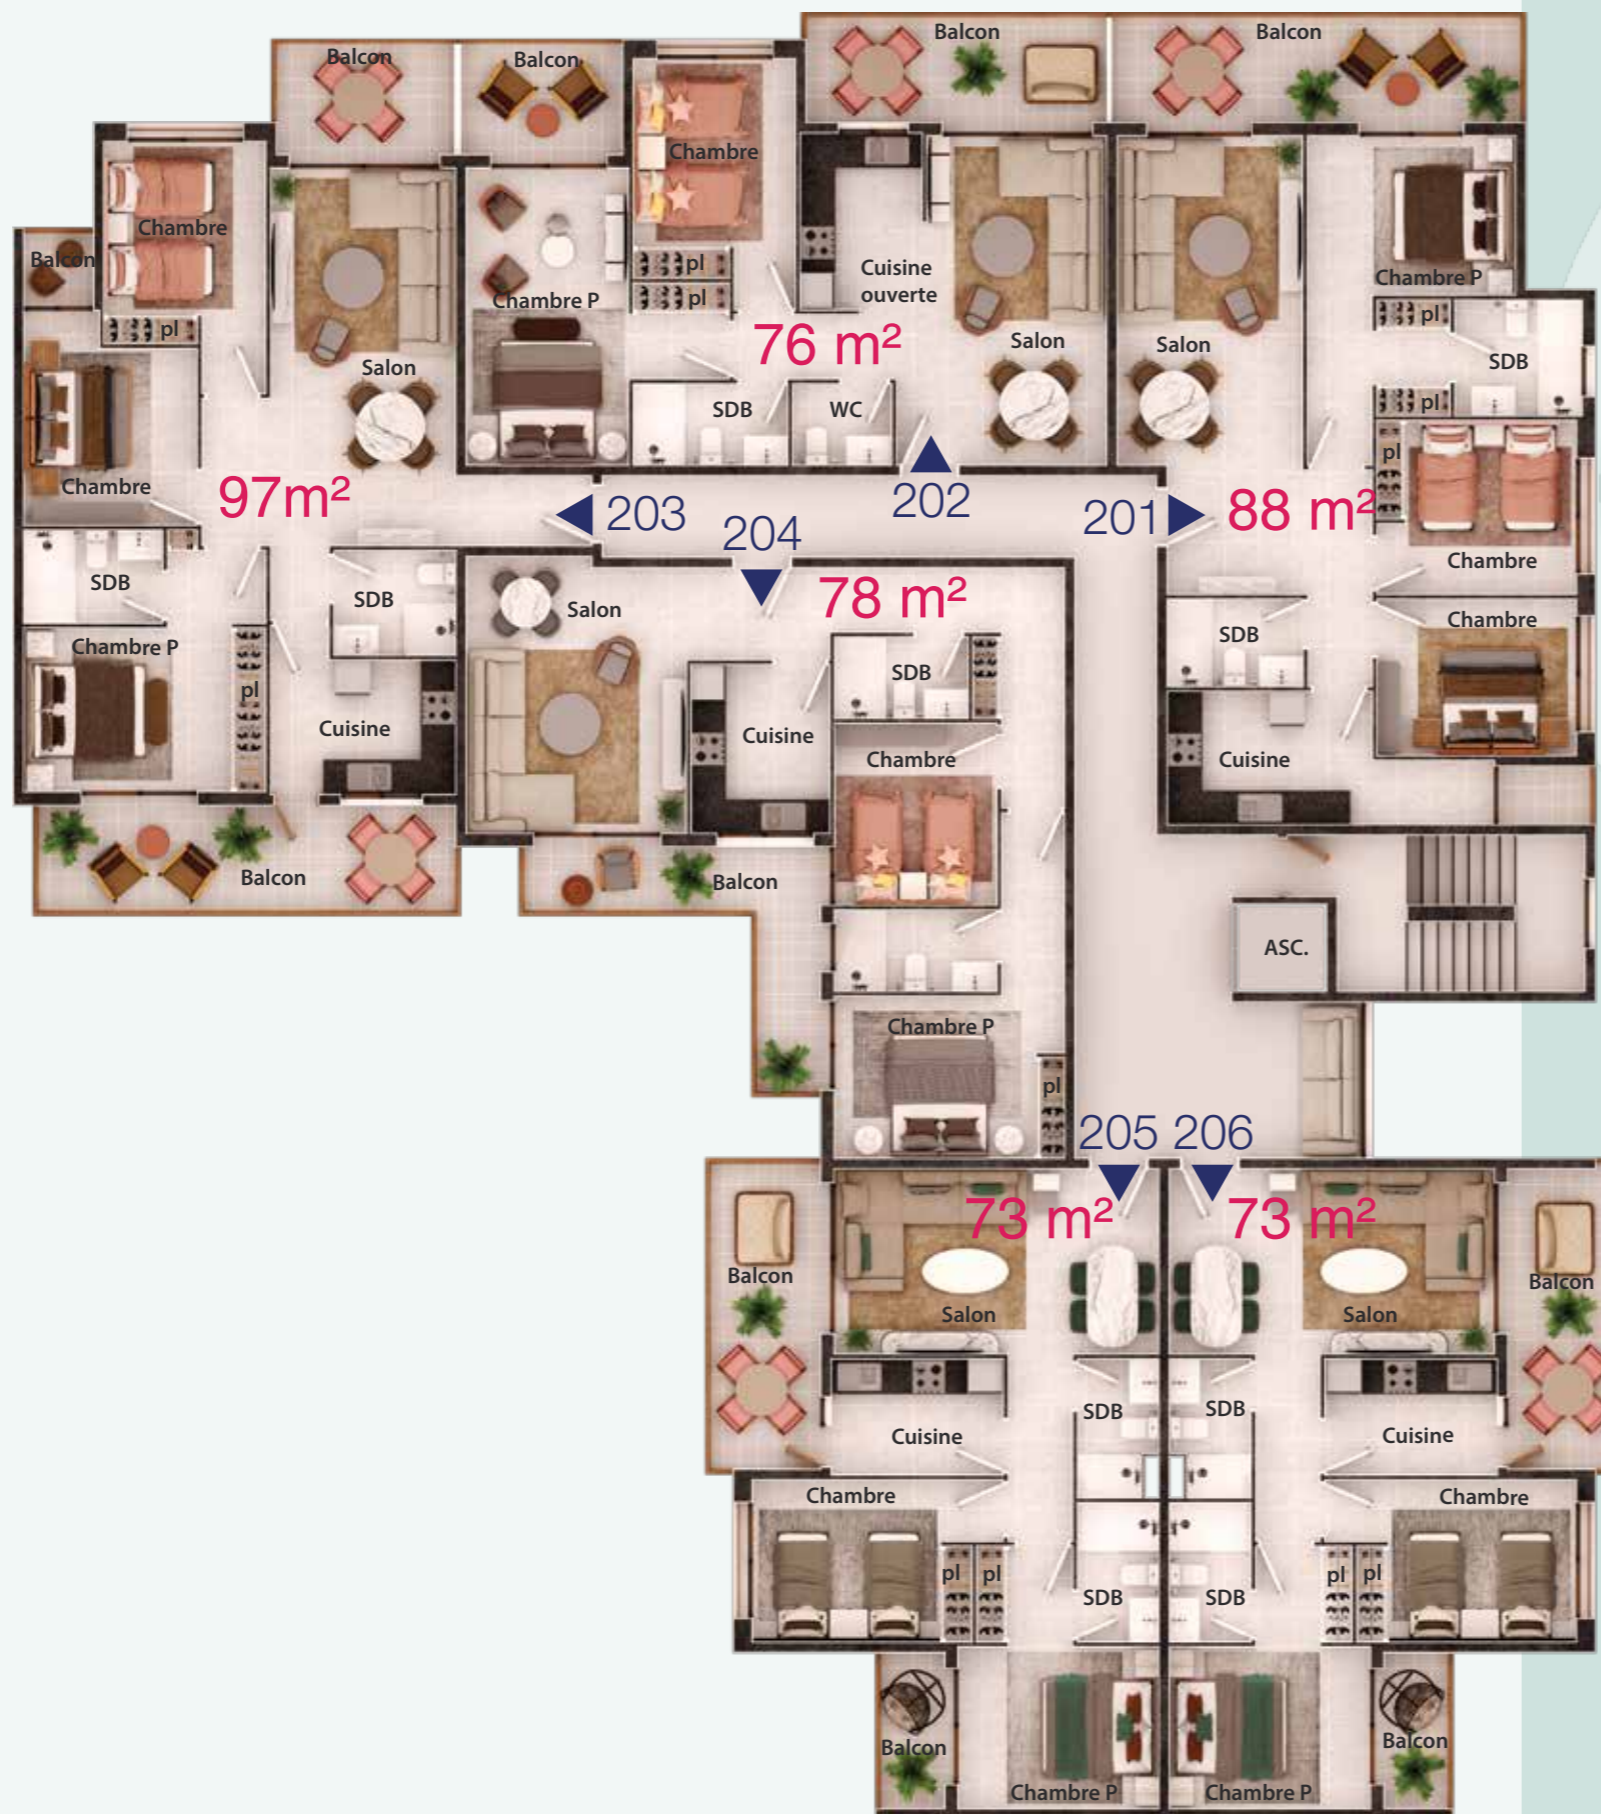

Immeuble 104

Étage 2

Type A

N° Appartement	Surface en (m²)
N° 201	88 m²
N° 202	76 m²
N° 203	97 m²
N° 204	78 m²
N° 205	73 m²
N° 206	73 m²