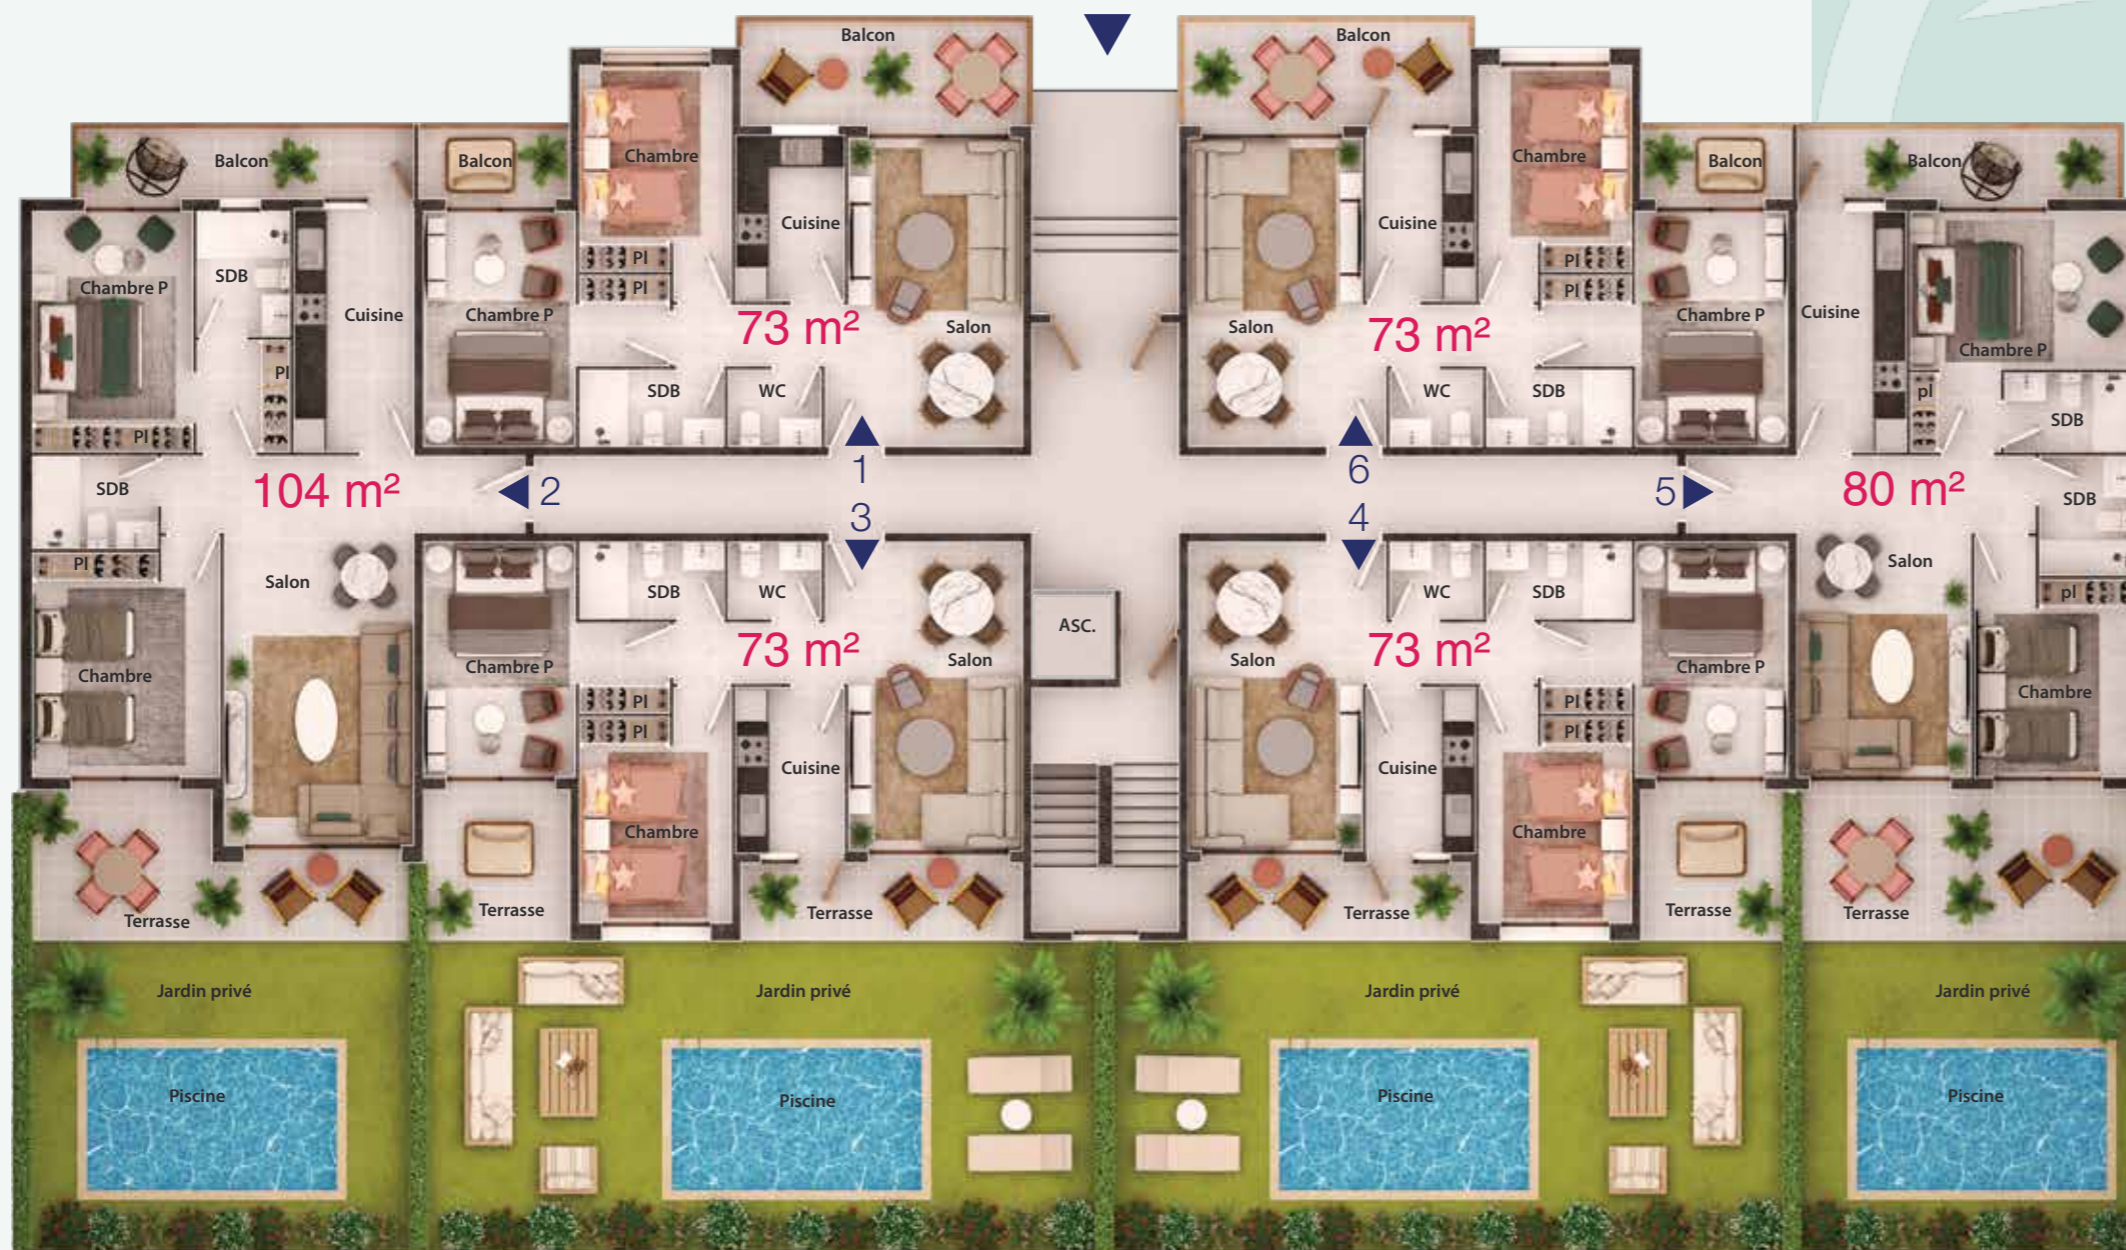

Étage 1

Type G

N° Appartement	Surface en (m ²)
N° 101	73 m ²
N° 102	80 m ²
N° 103	73 m ²
N° 104	73 m ²
N° 105	44 m ²
N° 106	44 m ²
N° 107	73 m ²

LA PLAYA

By Dari's

Immeuble 112

Étage 2

Type G

N° Appartement	Surface en (m ²)
N° 201	73 m ²
N° 202	80 m ²
N° 203	73 m ²
N° 204	73 m ²
N° 205	44 m ²
N° 206	44 m ²
N° 207	73 m ²

LA PLAYA

By Dari's

Immeuble 113

Rez-de-chaussée

Type G

N° Appartement	Surface en (m ²)
N° 1	73 m ²
N° 2	104 m ² + 43 m ²
N° 3	73 m ² + 73 m ²
N° 4	73 m ² + 73 m ²
N° 5	80 m ² + 37 m ²
N° 6	73 m ²

LA PLAYA

By Dari's

Immeuble 113

Étage 1

Type G

N° Appartement	Surface en (m ²)
N° 101	73 m ²
N° 102	80 m ²
N° 103	73 m ²
N° 104	73 m ²
N° 105	44 m ²
N° 106	44 m ²
N° 107	73 m ²

LA PLAYA

By Dari's