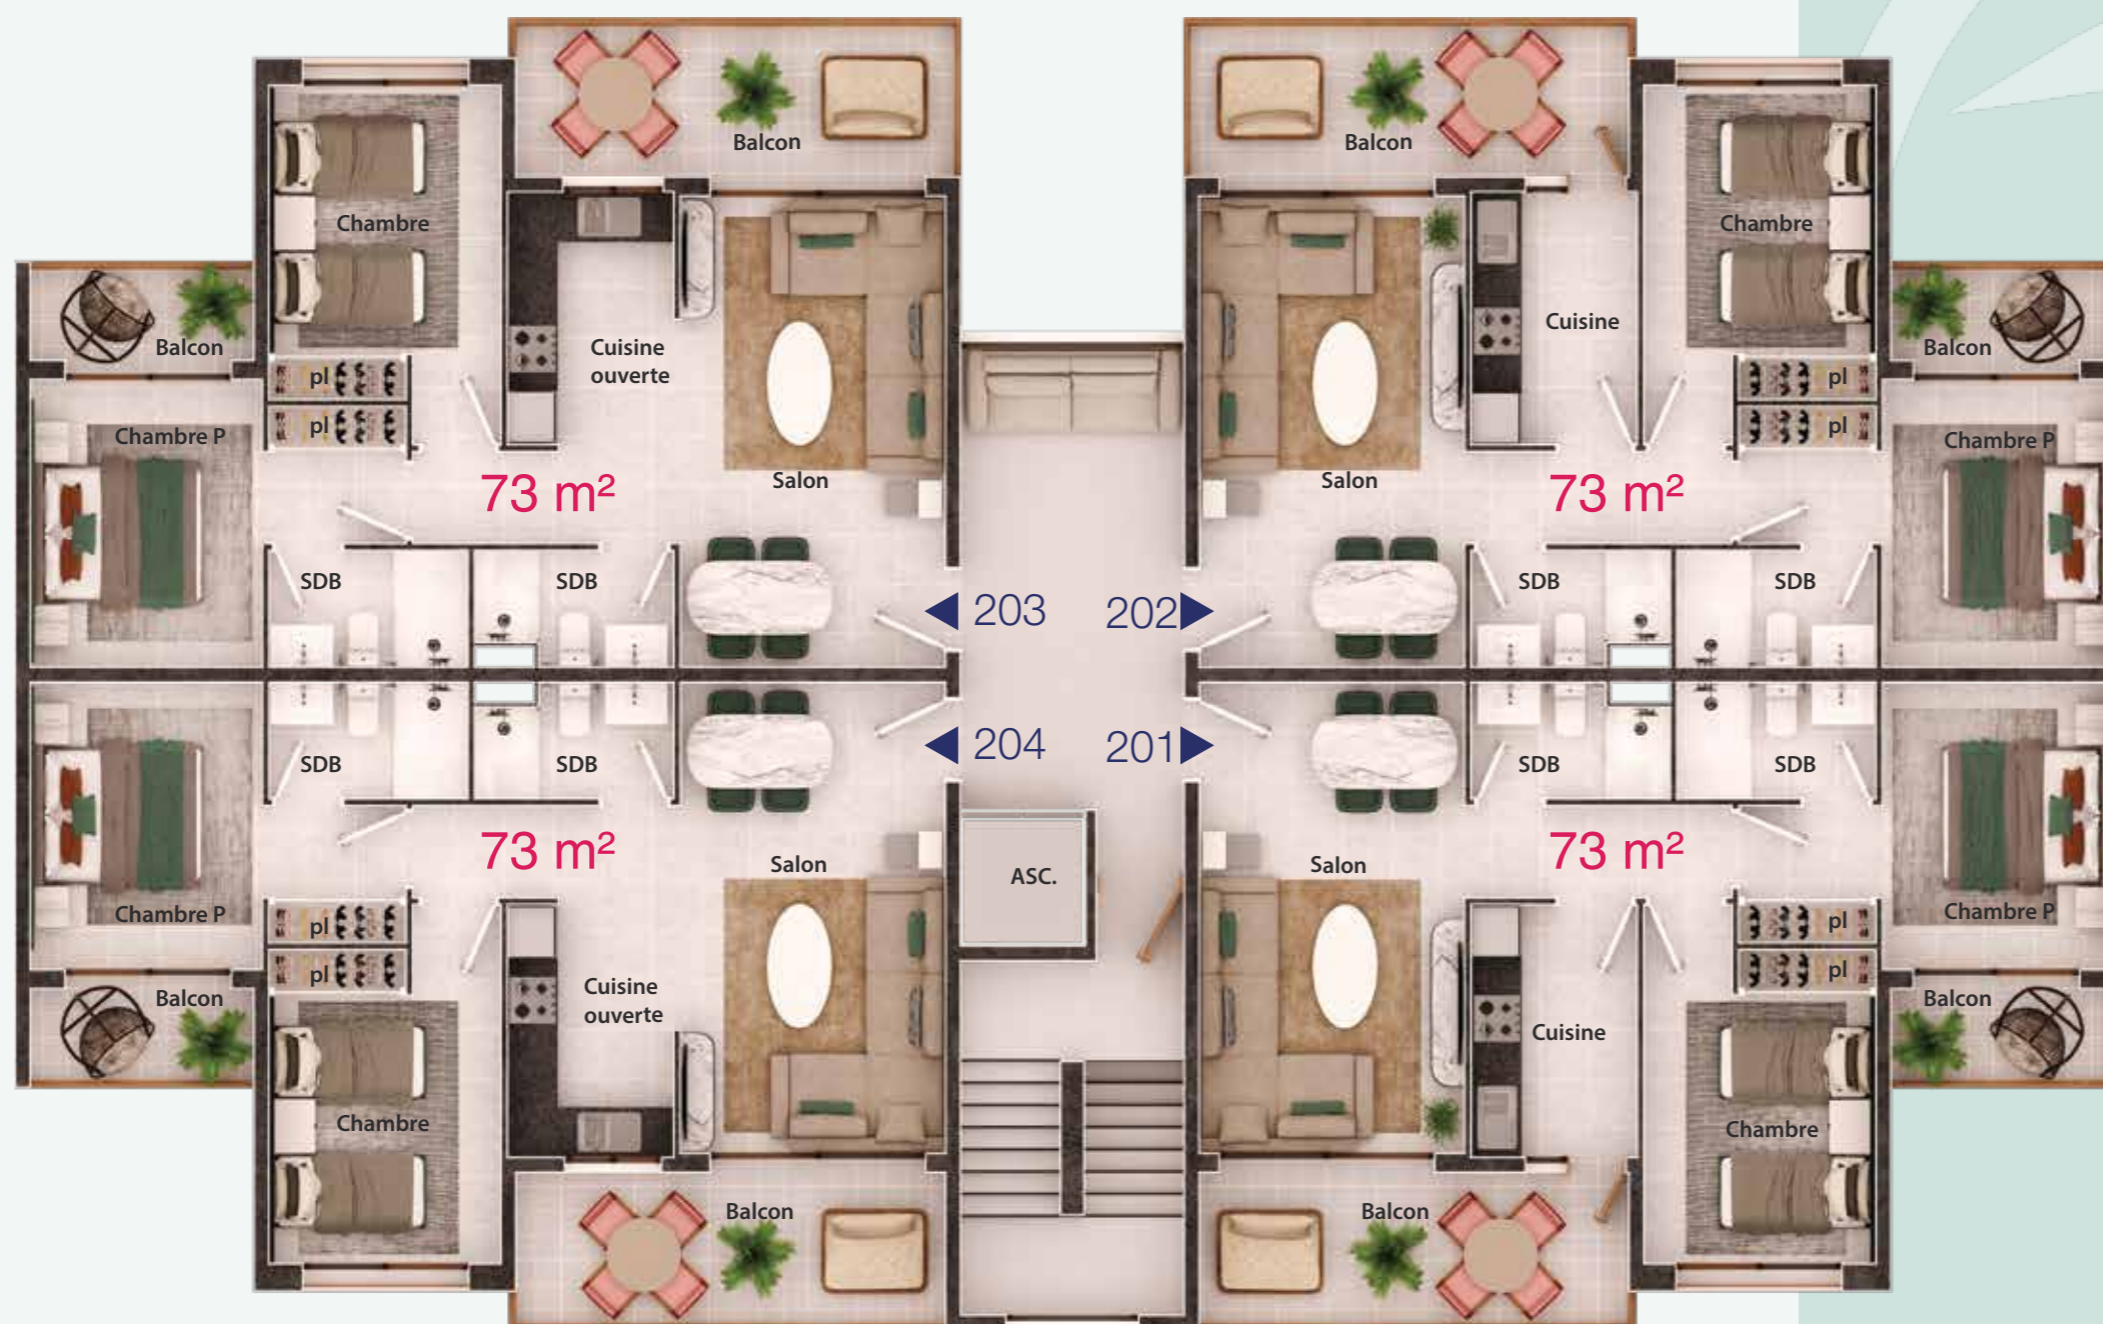

LA PLAYA

By Dari's

Immeuble 106

Étage 1
Type P

N° Appartement	Surface en (m ²)
N° 101	73 m ²
N° 102	73 m ²
N° 103	73 m ²
N° 104	73 m ²

Immeuble 106

Étage 2

Type P