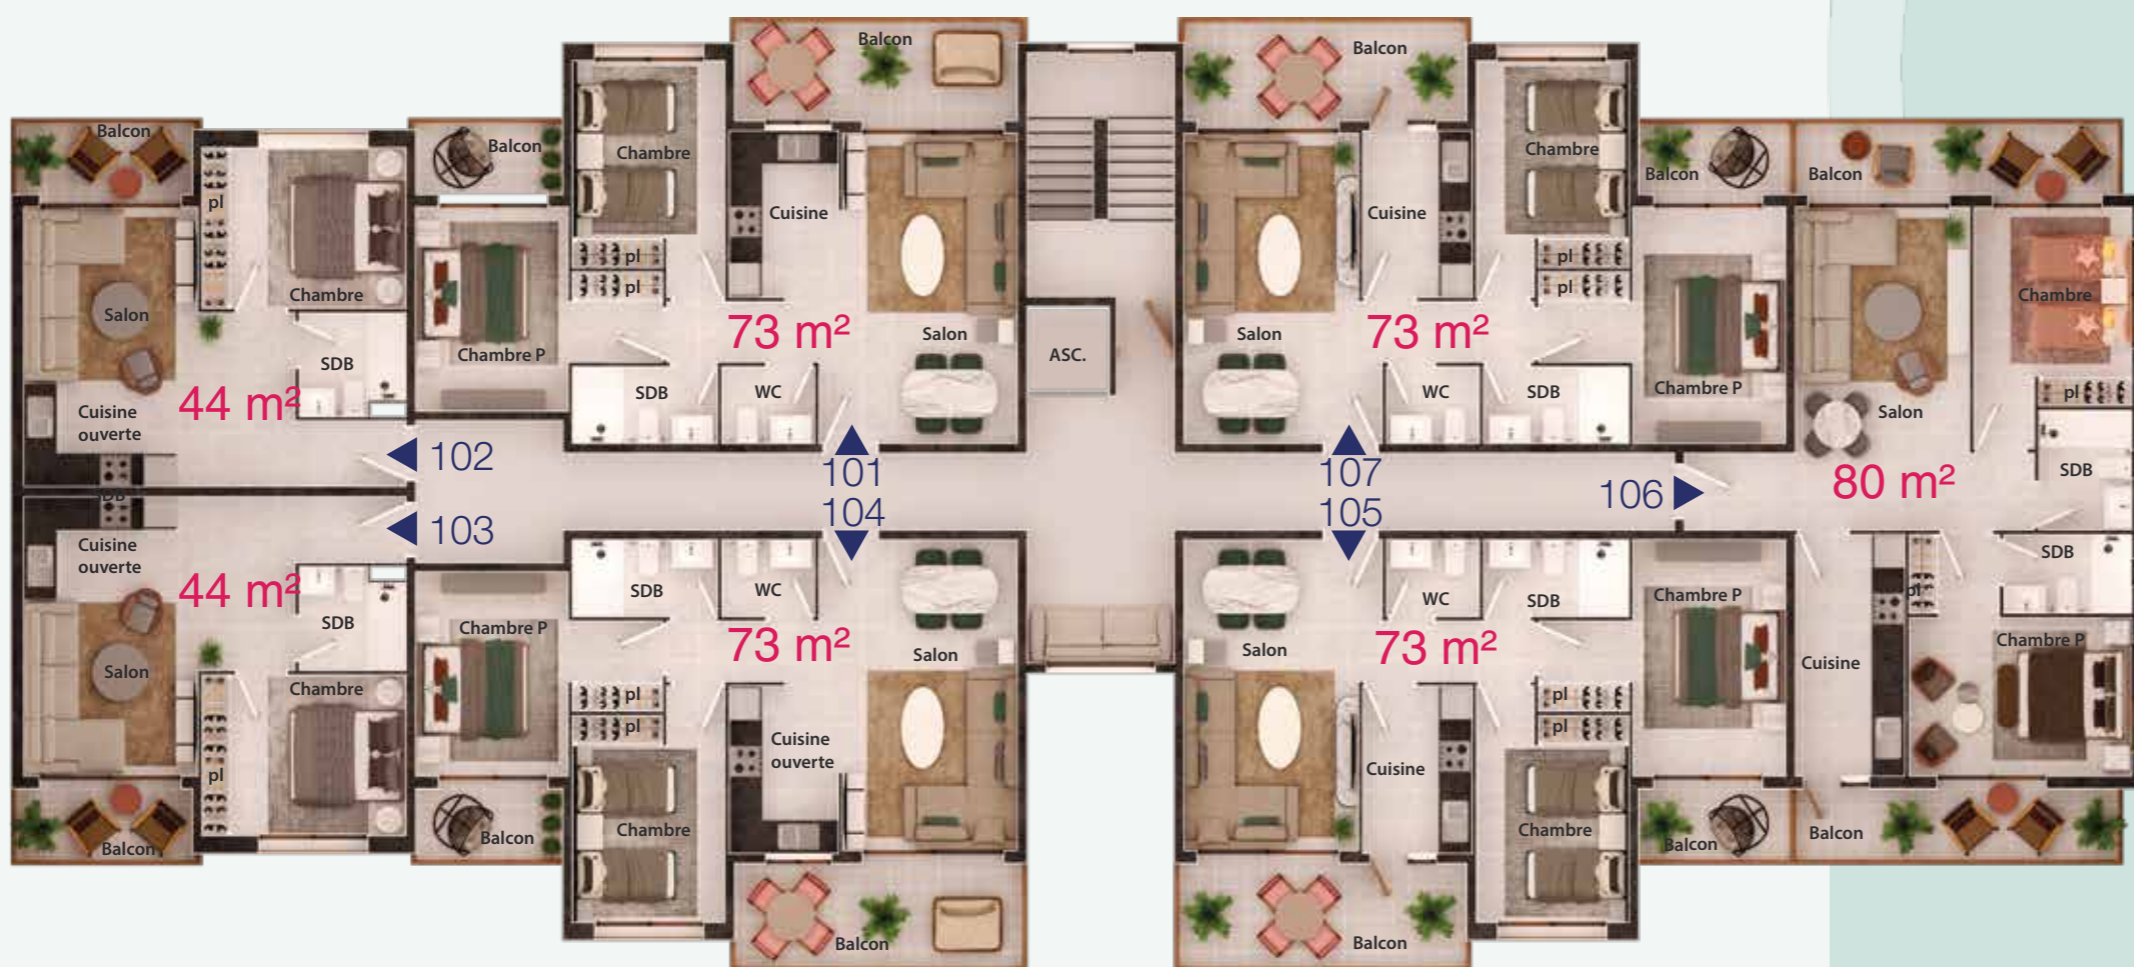

Plan de masse tranche 1

Plan de masse tranche 1

Type 1

Appartement 73 m²
2 chambres salon

Type 2

Appartement 73 m²
2 chambres salon
cuisine américaine

Type 3

Appartement 97 m²
3 chambres salon

IMAGE NON CONTRACTUELLE - Mars 2023.

Type 4

Appartement 147 m²
2 chambres salon
jardin et piscine

Immeuble 101

Rez-de-chaussée

Type G

N° Appartement	Surface en (m ²)
N° 1	73 m ²
N° 2	80 m ² + 37 m ²
N° 3	73 m ² + 73 m ²
N° 4	73 m ² + 73 m ²
N° 5	104 m ² + 43 m ²
N° 6	73 m ²

Immeuble 101

Étage 1

Type G

N° Appartement	Surface en (m ²)
N° 101	73 m ²
N° 102	44 m ²
N° 103	44 m ²
N° 104	73 m ²
N° 105	73 m ²
N° 106	80 m ²
N° 107	73 m ²

Immeuble 101

Étage 2

Type G

N° Appartement	Surface en (m ²)
N° 201	73 m ²
N° 202	44 m ²
N° 203	44 m ²
N° 204	73 m ²
N° 205	73 m ²
N° 206	80 m ²
N° 207	73 m ²