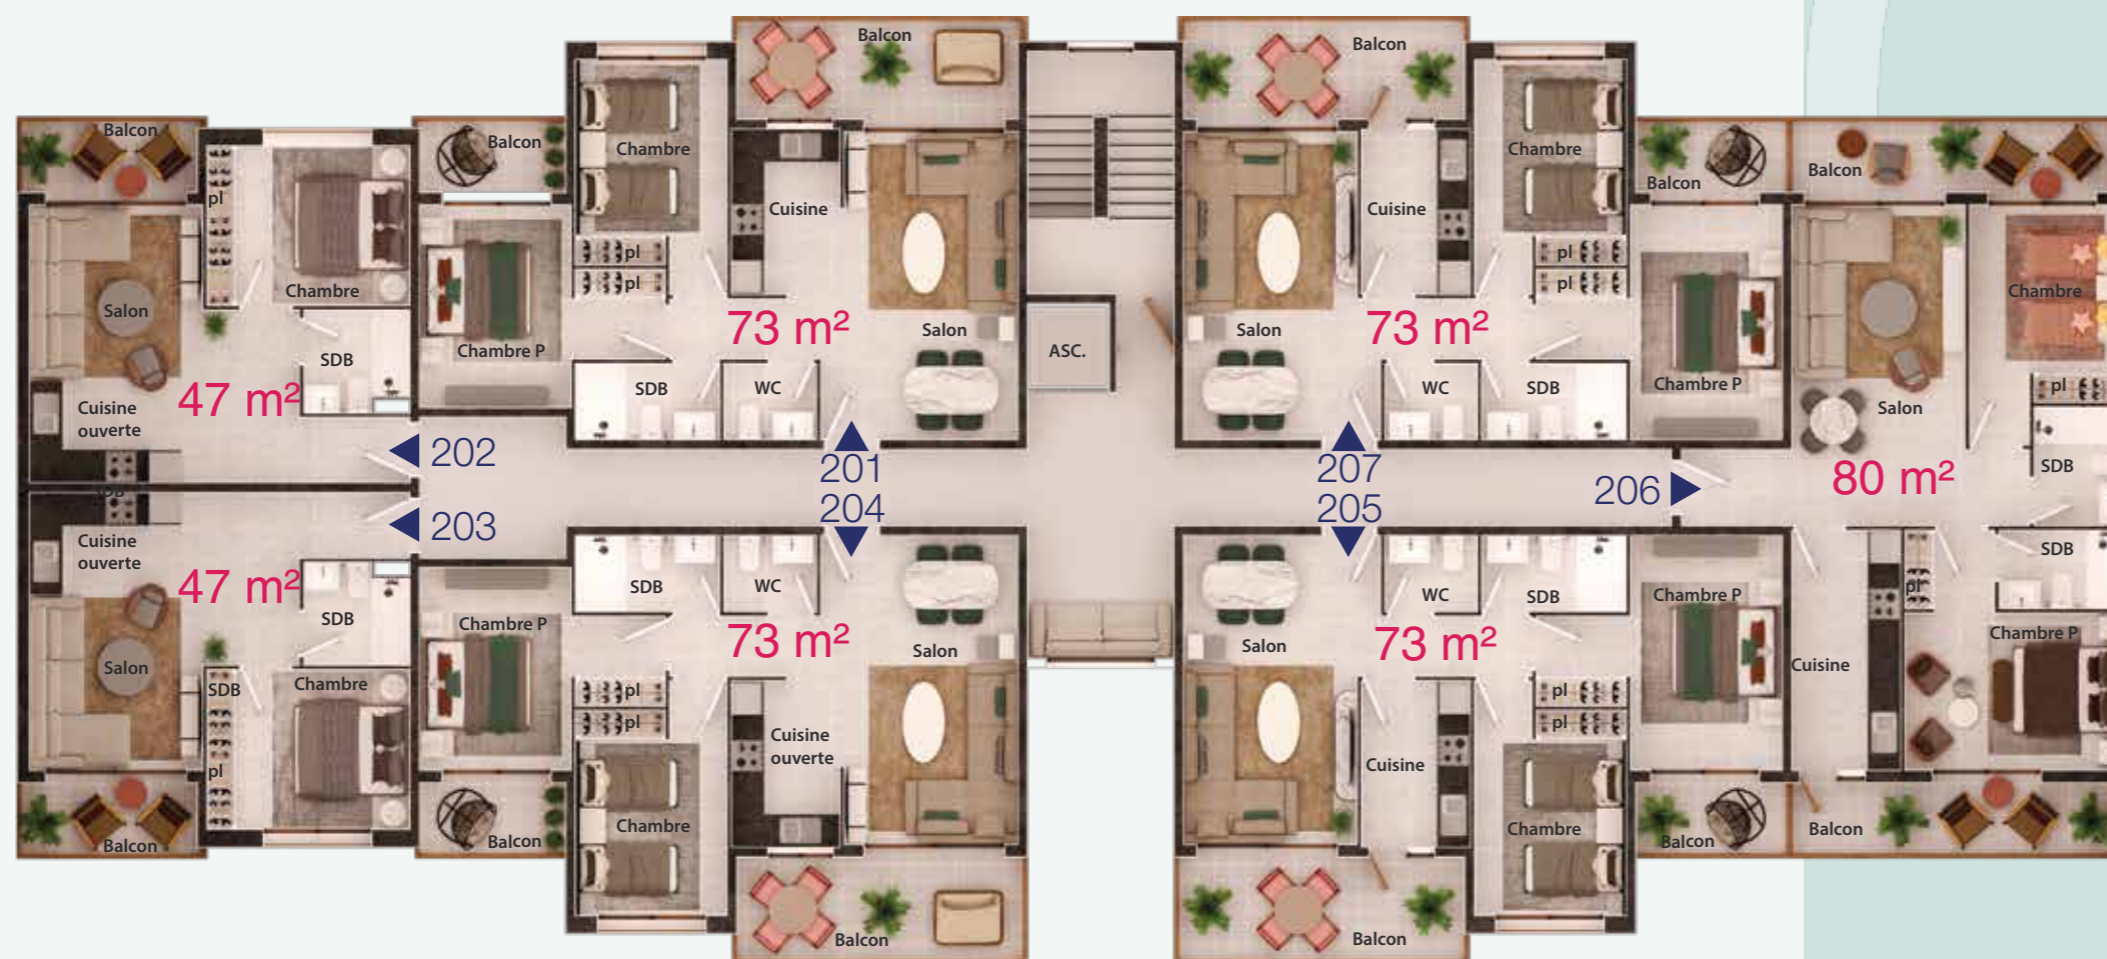

Immeuble 102

Étage 2

Type G

N° Appartement	Surface en (m ²)
N° 201	73 m ²
N° 202	44 m ²
N° 203	44 m ²
N° 204	73 m ²
N° 205	73 m ²
N° 206	80 m ²
N° 207	73 m ²

LA PLAYA

By Dari's

Immeuble 103

Rez-de-chaussée

Type G

N° Appartement	Surface en (m ²)
N° 1	73 m ²
N° 2	80 m ² + 37 m ²
N° 3	73 m ² + 73 m ²
N° 4	73 m ² + 73 m ²
N° 5	104 m ² + 42 m ²
N° 6	73 m ²

Immeuble 103

Étage 1

Type G

N° Appartement	Surface en (m ²)
N° 101	73 m ²
N° 102	47 m ²
N° 103	47 m ²
N° 104	73 m ²
N° 105	73 m ²
N° 106	80 m ²
N° 107	73 m ²

Immeuble 103

Étage 2

Type G

N° Appartement	Surface en (m ²)
N° 201	73 m ²
N° 202	47 m ²
N° 203	47 m ²
N° 204	73 m ²
N° 205	73 m ²
N° 206	80 m ²
N° 207	73 m ²

LA PLAYA

By Dari's

Immeuble 104

Rez-de-chaussée