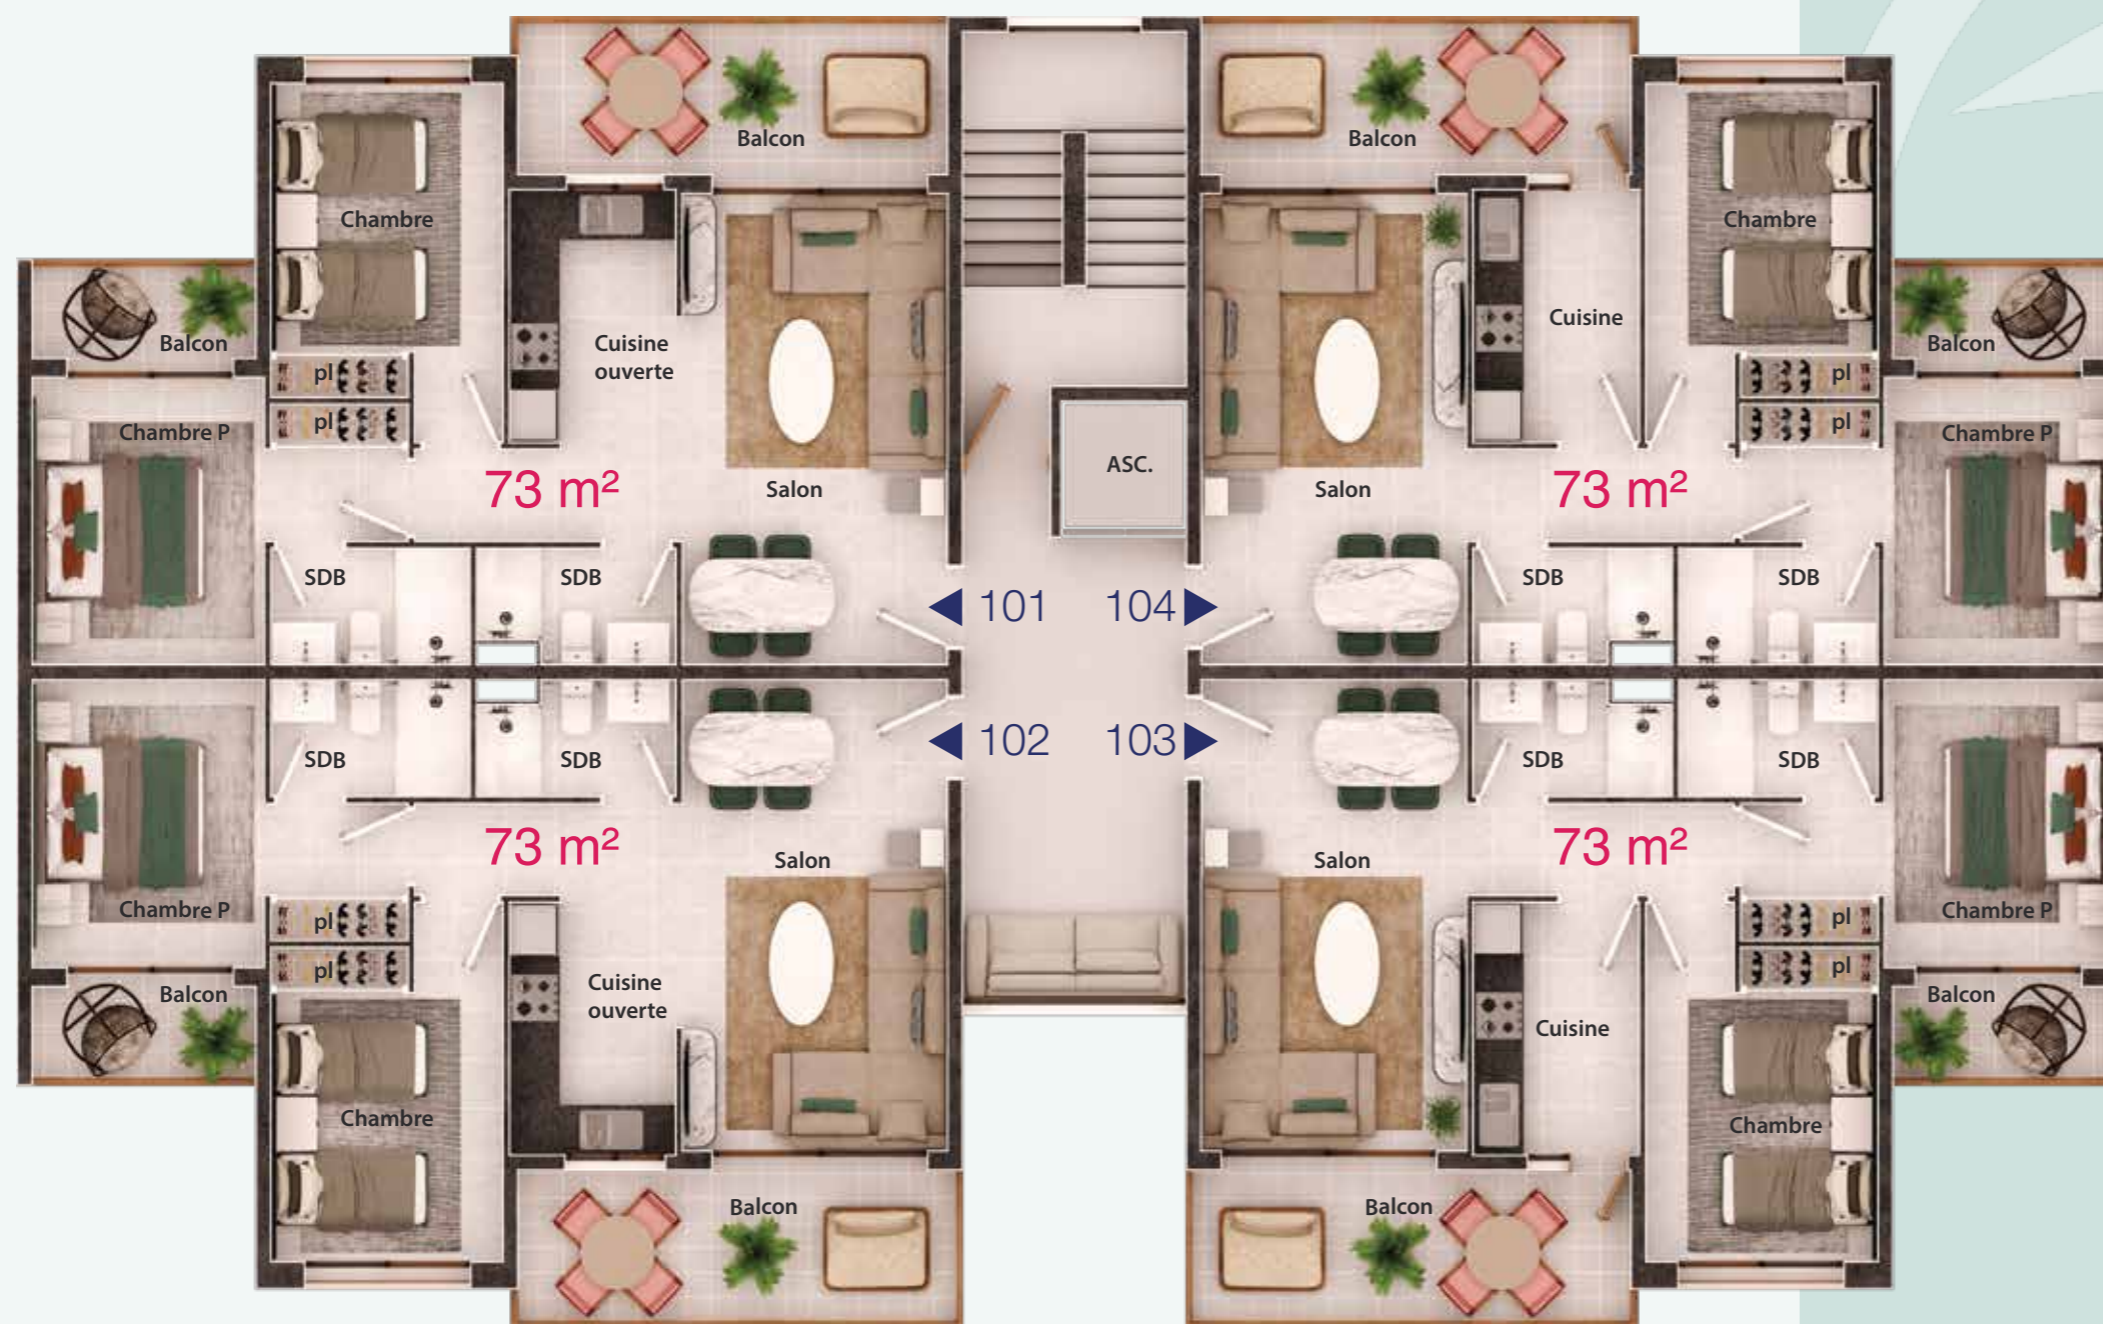

Immeuble 110

Étage 1
Type P

N° Appartement	Surface en (m²)
N° 101	73 m²
N° 102	73 m²
N° 103	73 m²
N° 104	73 m²