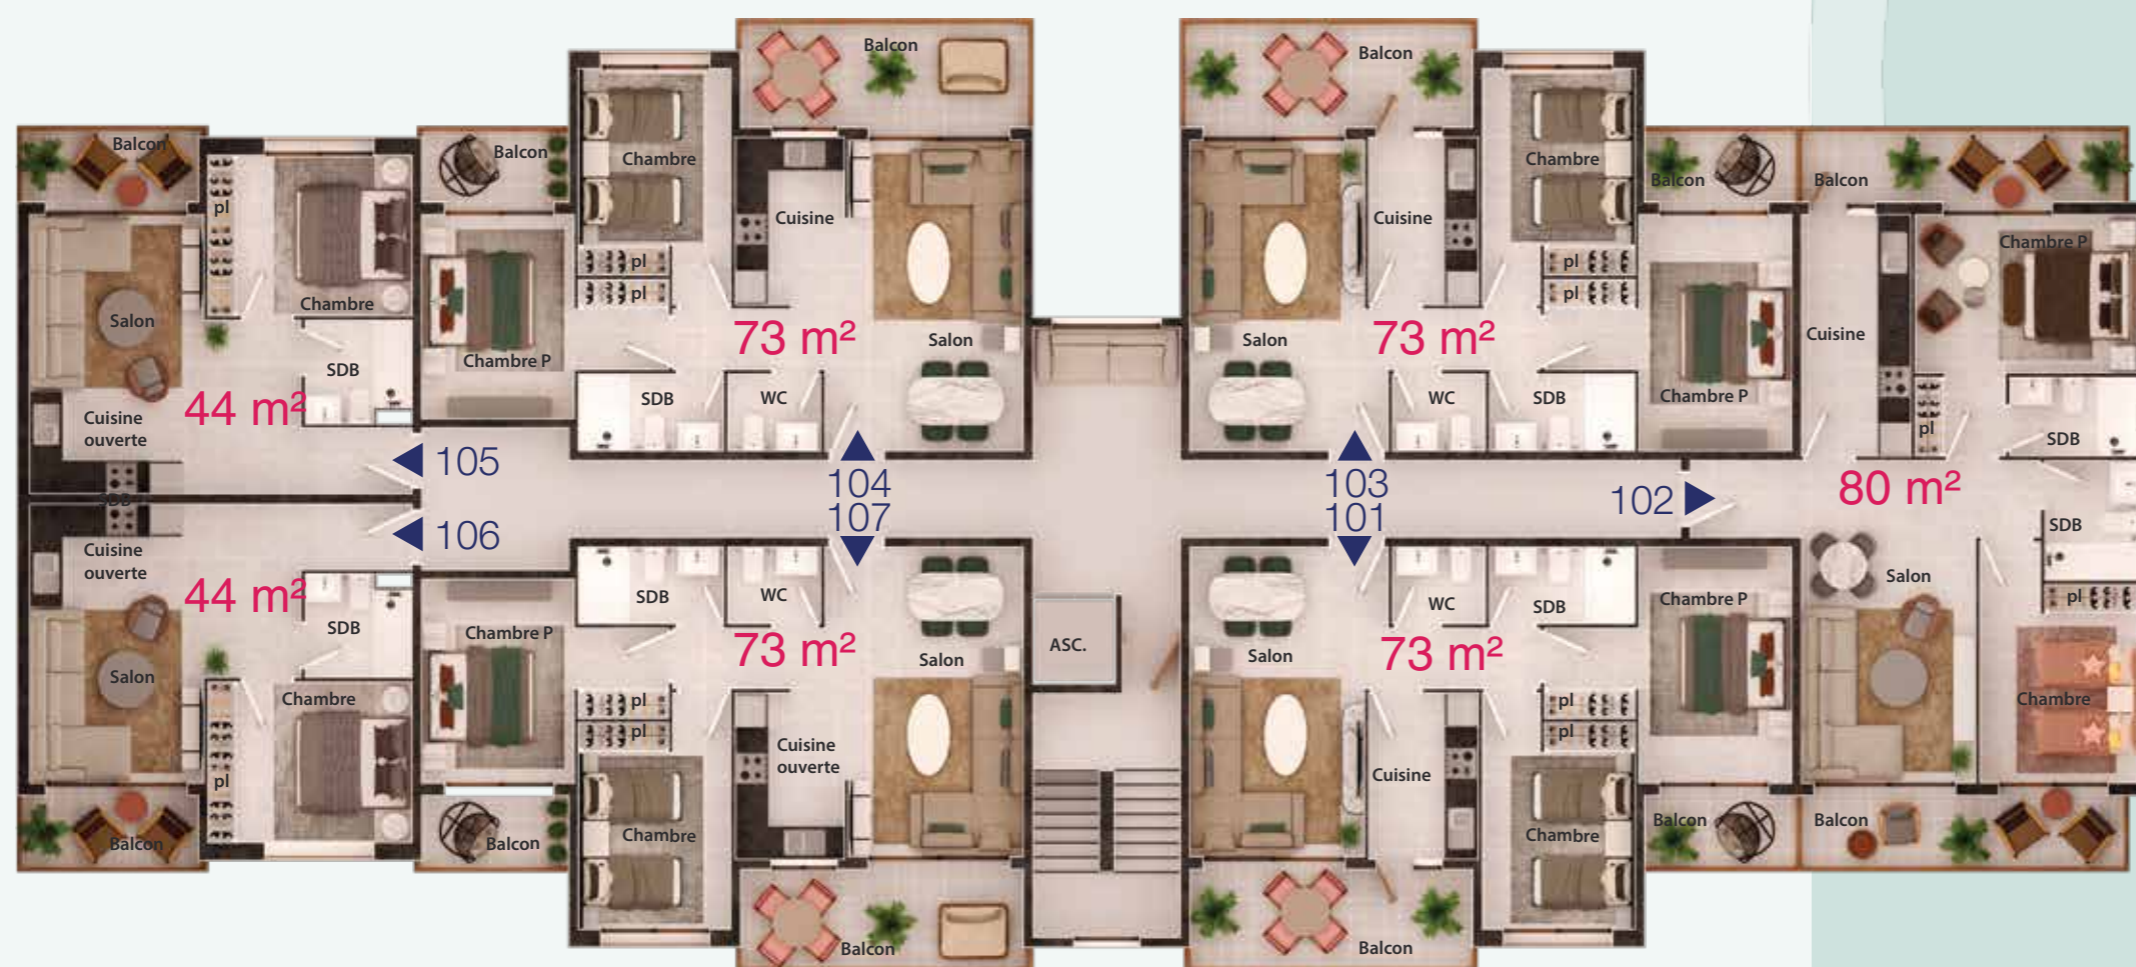

Immeuble 112

Rez-de-chaussée

Type G

N° Appartement	Surface en (m ²)
N° 1	73 m ²
N° 2	104 m ² + 42 m ²
N° 3	73 m ² + 73 m ²
N° 4	73 m ² + 73 m ²
N° 5	80 m ² + 37 m ²
N° 6	73 m ²

LA PLAYA
By Dari's

Immeuble 112

Étage 1

Type G

N° Appartement	Surface en (m ²)
N° 101	73 m ²
N° 102	80 m ²
N° 103	73 m ²
N° 104	73 m ²
N° 105	44 m ²
N° 106	44 m ²
N° 107	73 m ²

LA PLAYA

By Dari's

Immeuble 112

Étage 2

Type G