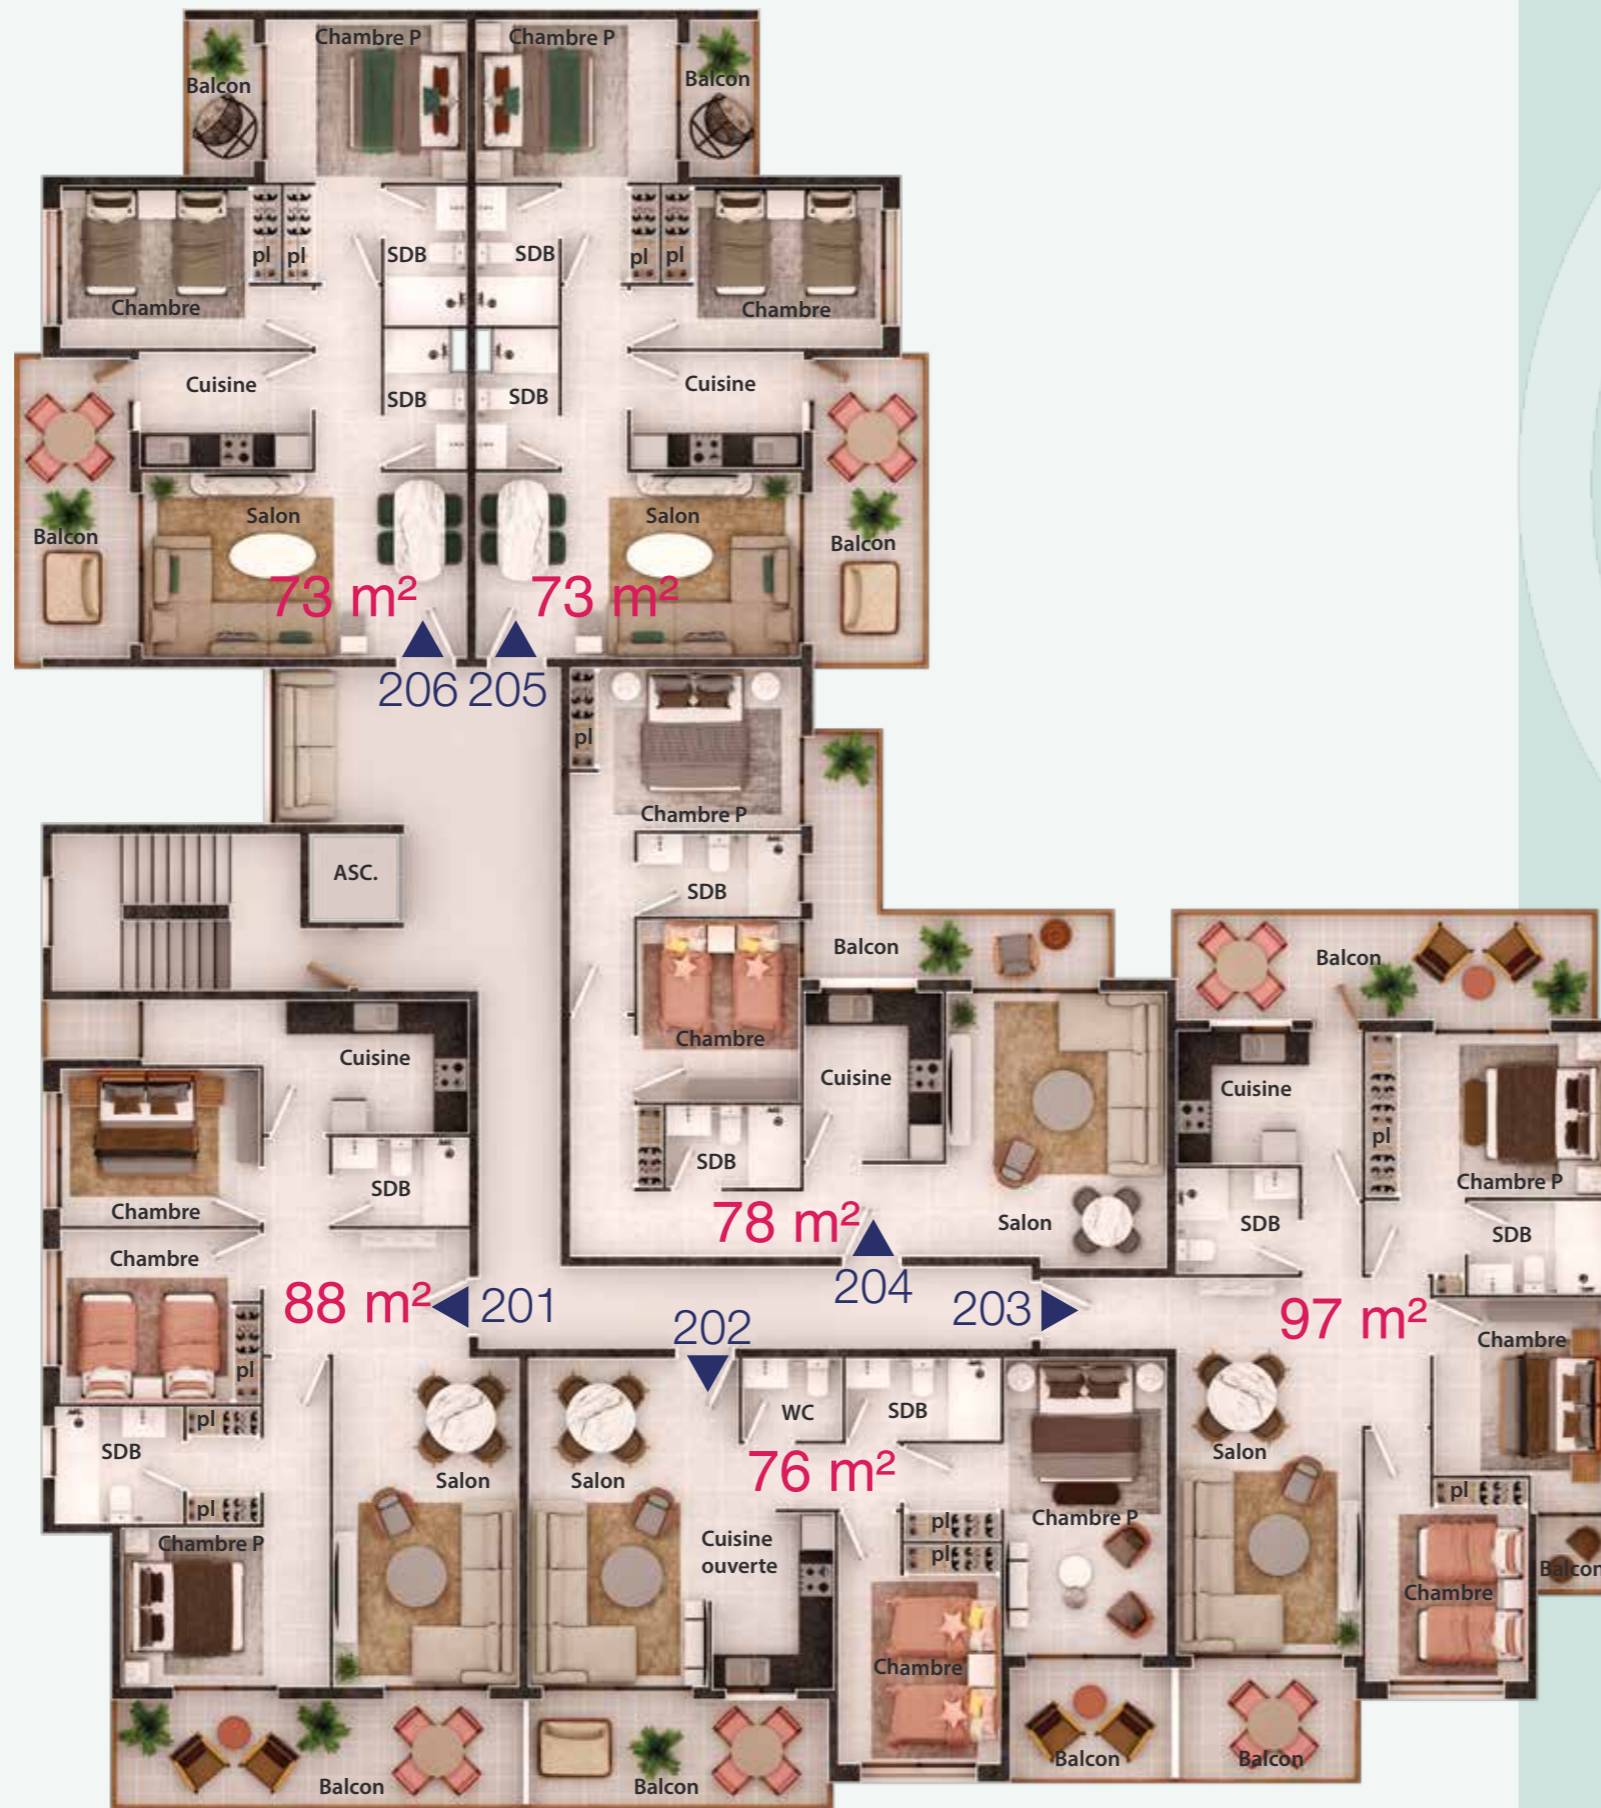

Immeuble 108

Étage 2

Type A

N° Appartement	Surface en (m²)
N° 201	88 m²
N° 202	76 m²
N° 203	97 m²
N° 204	78 m²
N° 205	73m²
N° 206	73 m²