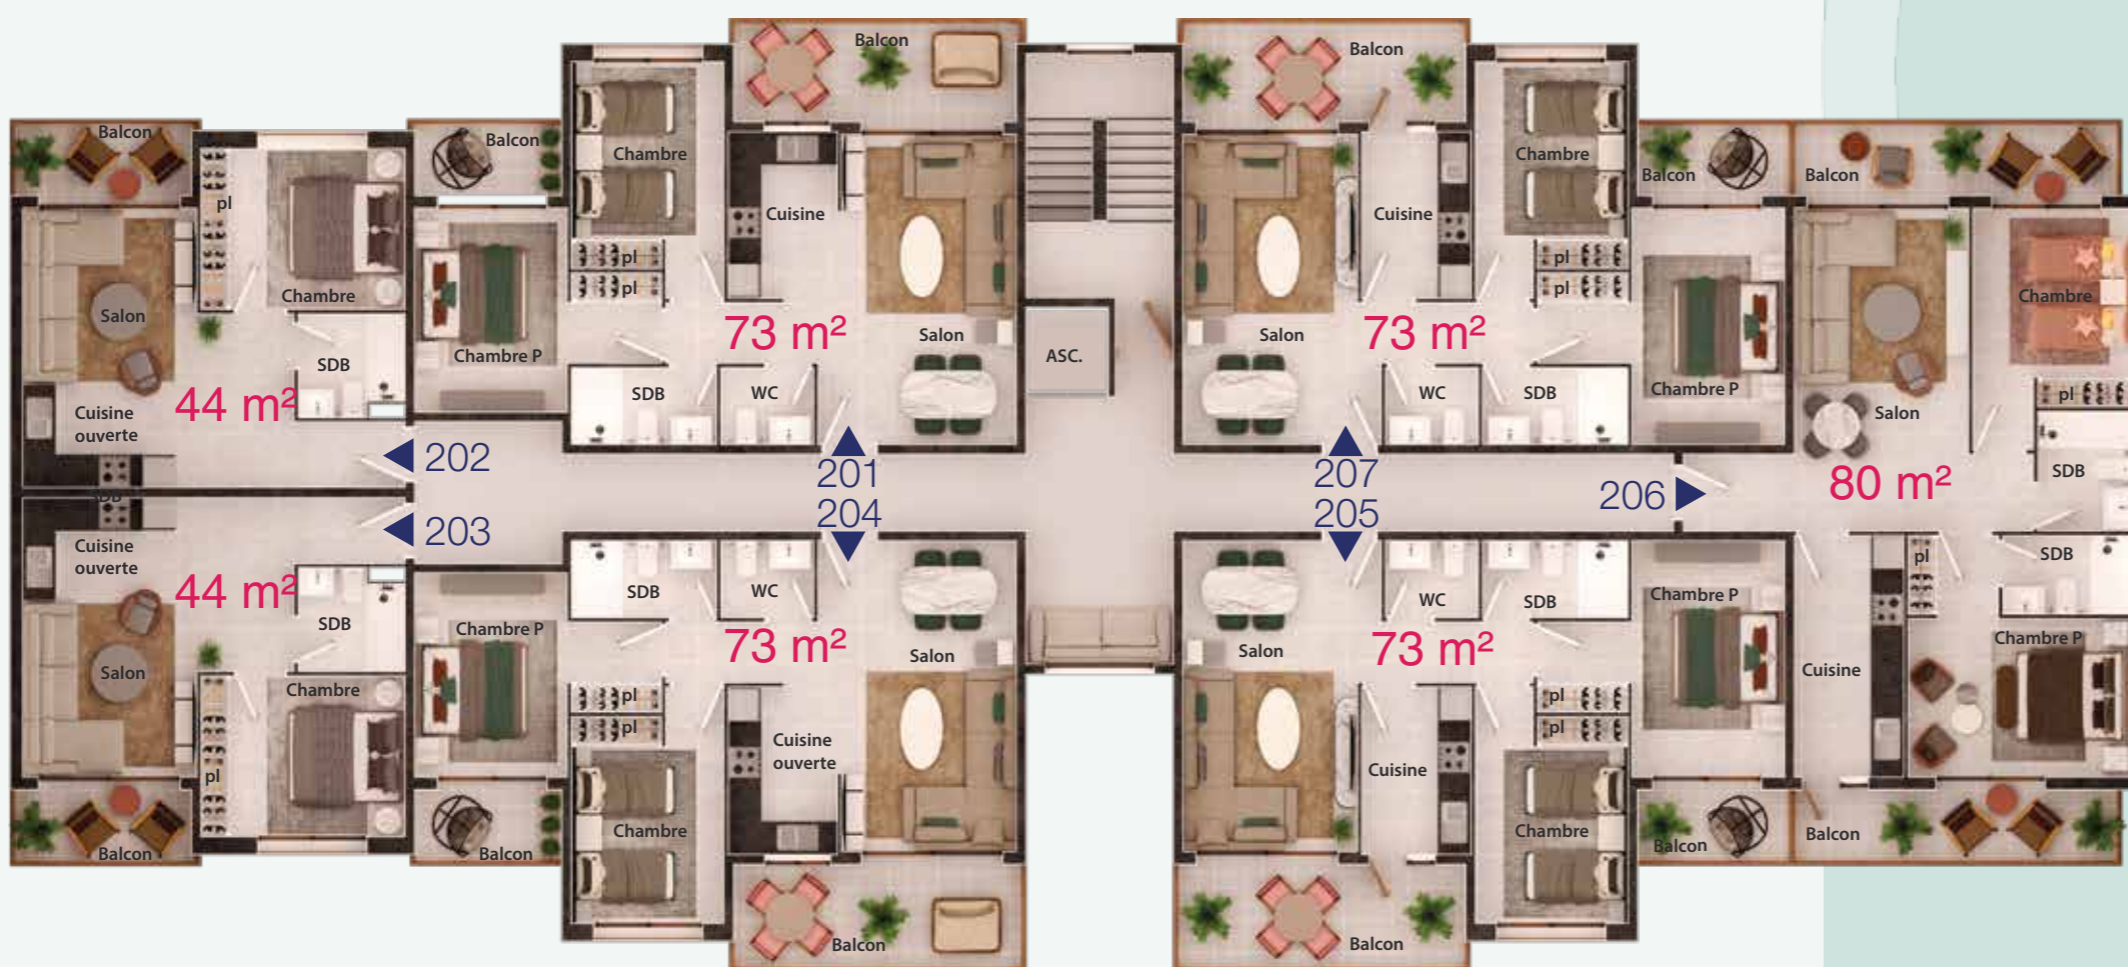

IMAGE NON CONTRACTUELLE - Mars 2023.

Type 4

Appartement 147 m²
2 chambres salon
jardin et piscine

Immeuble 101

Rez-de-chaussée

Type G

N° Appartement	Surface en (m ²)
N° 1	73 m ²
N° 2	80 m ² + 37 m ²
N° 3	73 m ² + 73 m ²
N° 4	73 m ² + 73 m ²
N° 5	104 m ² + 43 m ²
N° 6	73 m ²

Immeuble 101

Étage 1

Type G

N° Appartement	Surface en (m ²)
N° 101	73 m ²
N° 102	44 m ²
N° 103	44 m ²
N° 104	73 m ²
N° 105	73 m ²
N° 106	80 m ²
N° 107	73 m ²

Immeuble 101

Étage 2

Type G

N° Appartement	Surface en (m ²)
N° 201	73 m ²
N° 202	44 m ²
N° 203	44 m ²
N° 204	73 m ²
N° 205	73 m ²
N° 206	80 m ²
N° 207	73 m ²

Immeuble 102

Étage 2

Type G

N° Appartement	Surface en (m ²)
N° 201	73 m ²
N° 202	44 m ²
N° 203	44 m ²
N° 204	73 m ²
N° 205	73 m ²
N° 206	80 m ²
N° 207	73 m ²

LA PLAYA

By Dari's

Immeuble 103

Rez-de-chaussée